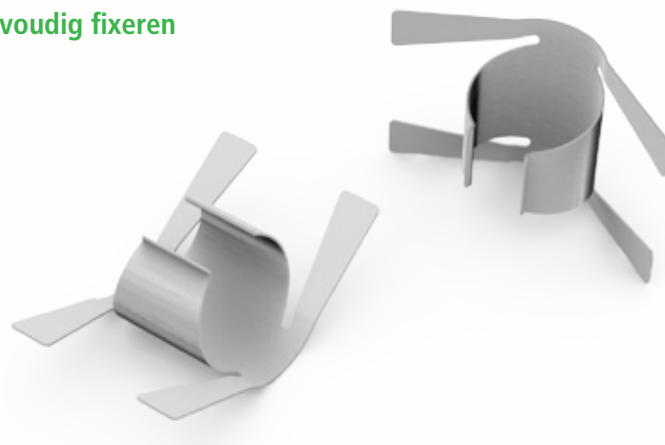

TubiClic RVS universele buisklem

TubiClic de gepatenteerde standaard voor het flexibel en eenvoudig fixeren van leidingen en buizen in gefreesde sleuven.

Eindelijk één universele RVS buisklem

Voor bevestiging van diverse buismaten in bijna alle maten van uw gefreesde sleuf.

- Optimale fixatie
- Buizen van \varnothing 16 t/m \varnothing 25mm
- Sleuven van 18 t/m 35mm breed
- Snel en eenvoudige toepassing
- Sterk RVS verenstaal
- Gepatenteerde superoplossing

Niet meer knutselen, maar slim klemmen!

Het gepatenteerde TubiClic systeem is met één simpele handbeweging op de buis vast te klemmen. Daarna is met dezelfde eenvoud de buis inclusief de TubiClic achterin de gefreesde sleuf te drukken en klaar!

Enorme tijdsbesparing en gemak, alles met één hand te bedienen, ook als je bijvoorbeeld op een trap staat. Deze gepatenteerde TubiClic speciale RVS verenstaal oplossing zorgt voor ongekende flexibiliteit.