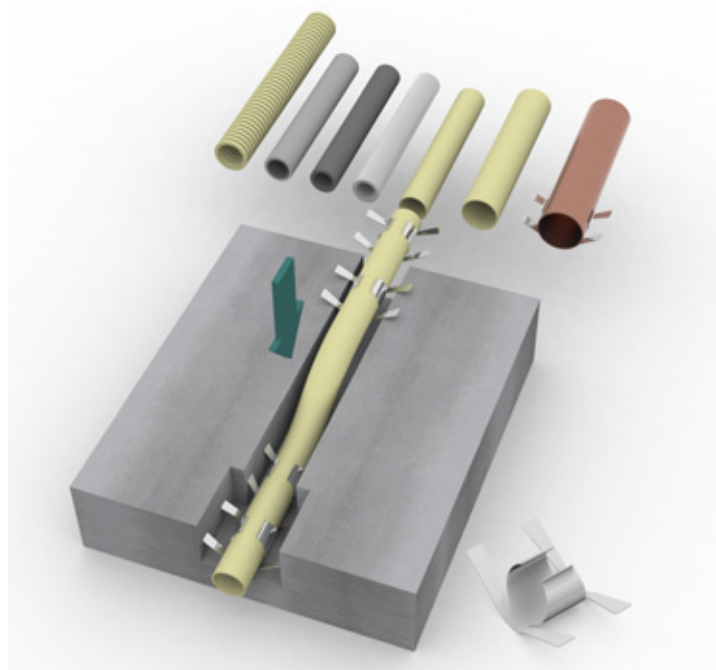

TubiClic RVS universele buisklem

TubiClic de gepatenteerde standaard voor het flexibel en eenvoudig fixeren van leidingen en buizen in gefreesde sleuven.

Eindelijk één universele RVS buisklem

Voor bevestiging van diverse buismaten in bijna alle maten van uw gefreesde sleuf.

Het gepatenteerde TubiClic systeem is met één simpele handbeweging op de buis vast te klemmen. Daarna is met dezelfde eenvoud de buis inclusief de TubiClic achterin de gefreesde sleuf te drukken en klaar!

Enorme tijdsbesparing en gemak, alles met één hand te bedienen, ook als je bijvoorbeeld op een trap staat. Deze gepatenteerde TubiClic speciale RVS verenstaal oplossing zorgt voor ongekende flexibiliteit.

Eén product voor alle buizen van \varnothing 16 t/m \varnothing 25mm en voor alle gefreesde sleuven van 18 t/m 35mm breed.

TubiClic is de standaard voor veilige en zeer snelle, zekere bevestiging van buizen in muren. De buizen blijven maximaal achterin de sleuf zitten. Buiten alle tijdsbesparende handelingen voor de installateur, kan ook de stucadoor het volledig goed gevuld afwerken. Doordat de TubiClic van RVS is, blijven er ook geen kleursporen door vocht achter.