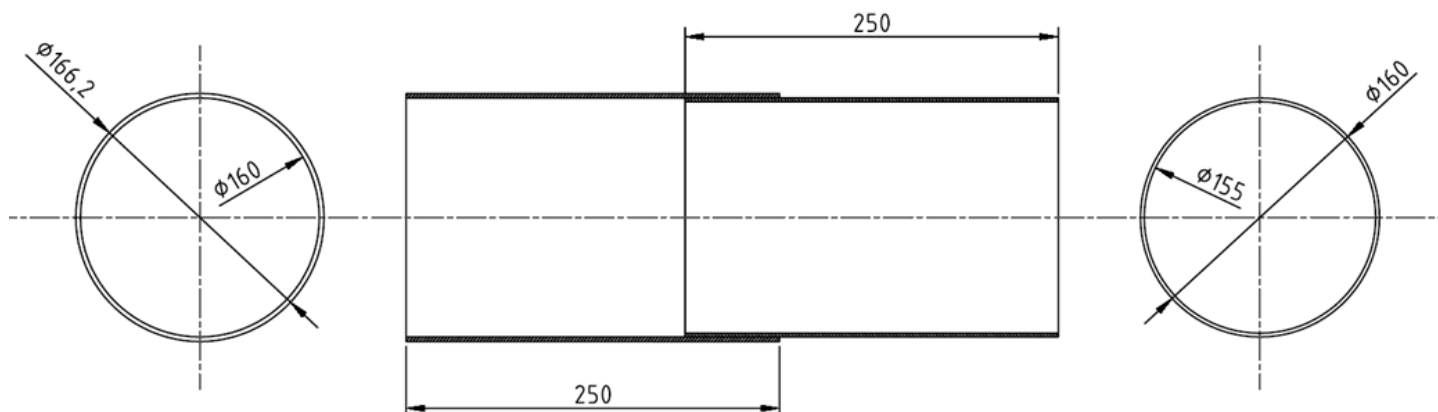

Telescopische MuurdoorvoerbuIs

Telescopische muurdoorvoerbuIsen maken het snel aanbrengen en fraai afwerken van ventilatievoorzieningen door een (spouw)muur eenvoudig.

Een set bestaat uit een buiten- en een binnenbuIs, waardoor een flexibele overbrugging van 250 tot bijna 500mm mogelijk is.

De buIsen zijn vervaardigd van PVC.

De buitenbuIs heeft een donker grijze kleur, bij benadering RAL-7031.

De binnenbuIs heeft een licht grijze kleur, bij benadering RAL-7037.

De sets zijn in twee maten leverbaar; $\varnothing 160\text{mm}$ en $\varnothing 200\text{mm}$, zie onderstaande tekeningen:

aanzicht
aan buitengevel

dwarsdoorsnede
buIs $\varnothing 160\text{mm}$

aanzicht
aan binnengevel

aanzicht
aan buitengevel

dwarsdoorsnede
buIs $\varnothing 200\text{mm}$

aanzicht
aan binnengevel