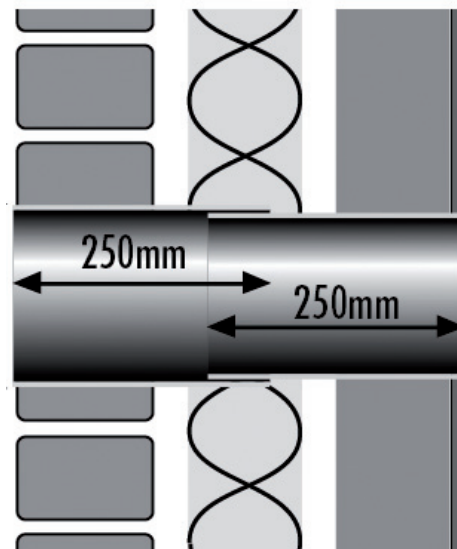

Telescopische MuurdoorvoerbuIs

Telescopische muurdoorvoerbuIsen maken het snel aanbrengen en fraai afwerken van ventilatievoorzieningen door een (spouw)muur eenvoudig.

Een set bestaat uit een buiten- en een binnenbuIs, waardoor een flexibele overbrugging van 250 tot bijna 500mm mogelijk is.

De buIsen zijn vervaardigd van PVC.

De buitenbuIs heeft een donker grijze kleur, bij benadering RAL-7031.

De binnenbuIs heeft een licht grijze kleur, bij benadering RAL-7037.

De sets zijn in twee maten leverbaar; $\varnothing 160\text{mm}$ en $\varnothing 200\text{mm}$, zie onderstaande tekeningen:

aanzicht
aan buitengevel

dwarsdoorsnede
buIs $\varnothing 160\text{mm}$

aanzicht
aan binnengevel

aanzicht
aan buitengevel

dwarsdoorsnede
buIs $\varnothing 200\text{mm}$

aanzicht
aan binnengevel