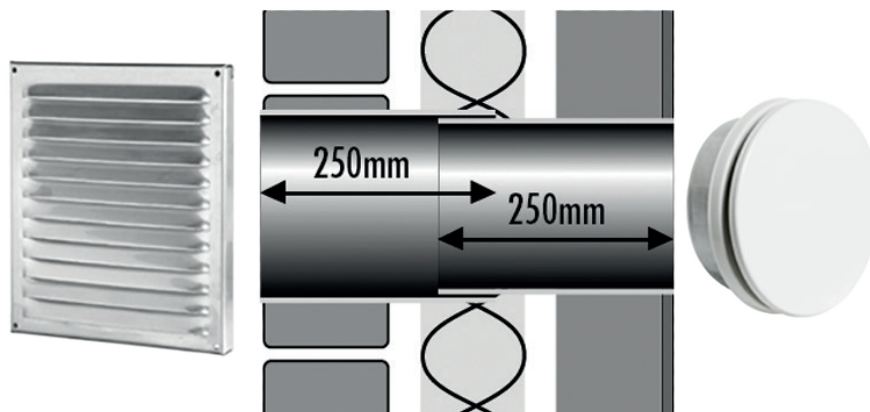

T200-B muurdoorvoerset

Grote muurdoorvoerset voorzien van buitenrooster, telescopische muurdoorvoerbuis en afsluitbaar binnenrooster.

Buitenrooster

GZ2727 RVS schoepenrooster van blank RVS-304. Inclusief insectengaas.
Buiten afmeting van het rooster is 27 x 27cm.
Opbouwdikte 20mm.

Telescopische buis

Handige uitschuifbare buisdelen van PVC om spouwmuren mee te overbruggen. Eenvoudig op de juiste muurdikte (250 - 450mm) in te stellen, dat maakt zagen overbodig.

Binnenrooster

Mooi rond stalen afsluitbaar TKI binnenrooster, afgewerkt in RAL-9016. Het rooster is in de buis te plaatsen.
Buitendiameter van het rooster is 248mm

| Kenmerk | |
|---------------|-----------------------------|
| Luchtdoorlaat | 220 cm ² |
| Capaciteit | 19,0 dm ³ /s 1Pa |
| Diameter | 200 mm |
| Gatdiameter | 210 mm |