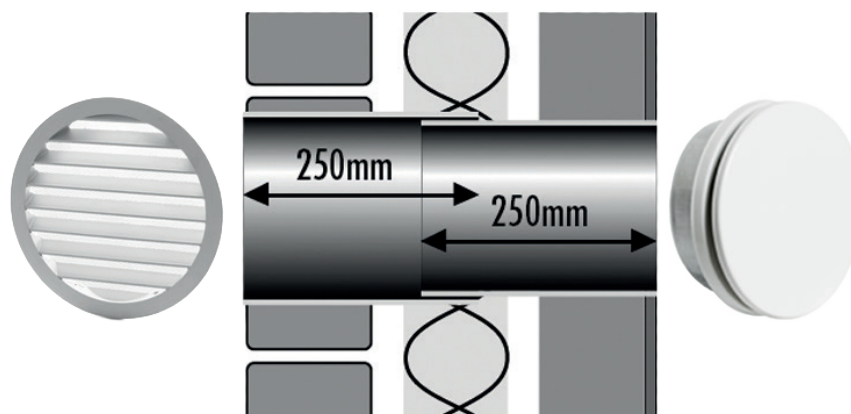

T200-A muurdoorvoerset

Grote muurdoorvoerset voorzien van buitenrooster, telescopische muurdoorvoerbuis en afsluitbaar binnenrooster.

Buitenrooster

Sterk rond gegoten aluminium buitenmuurrooster T170-200 dat in het overmaatse deel van de muurdoorvoerbuis past. Rooster is in blank aluminium uitvoering, met aan de achterzijde voorzien van insectengaas. Buitendiameter van het rooster is 225mm.

Telescopische buis

Handige uitschuifbare buisdelen van PVC om spouwmuren mee te overbruggen. Eenvoudig op de juiste muurdikte (250 - 450mm) in te stellen, dat maakt zagen overbodig.

Binnenrooster

Mooi rond stalen afsluitbaar TKI binnenrooster, afgewerkt in RAL-9016. Het rooster is in de buis te plaatsen. Buitendiameter van het rooster is 248mm

Kenmerk	
Luchtdoorlaat	210 cm ²
Capaciteit	15,6 dm ³ /s 1Pa
Diameter	200 mm
Gatdiameter	210 mm