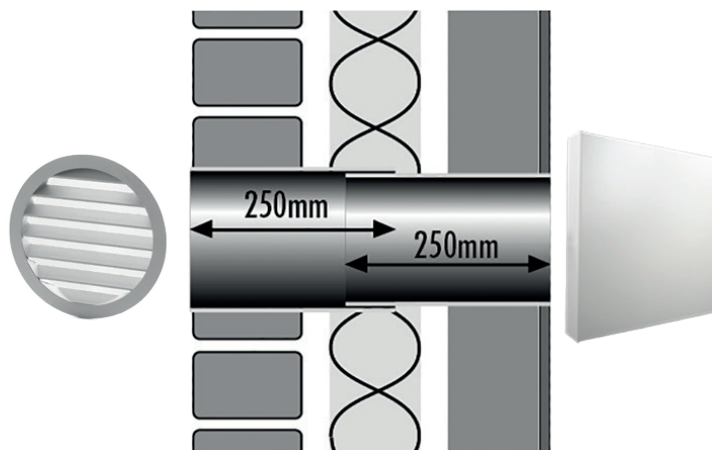

T160-F muurdoorvoerset

Middelgrote muurdoorvoerset voorzien van buitenrooster, telescopische muurdoorvoerbuys en niet afsluitbaar binnenrooster. Uitstekend geschikt voor bergingen en garages, stalling voor motorvoertuigen.

Buitenrooster

Sterk rond gegoten aluminium buitenmuurrooster T170-160 dat in het overmaatse deel van de muurdoorvoerbuys past. Rooster is in blank aluminium uitvoering, met aan de achterzijde voorzien van insectengaas. Buitendiameter van het rooster is 182mm.

Telescopische buis

Handige uitschuifbare buisdelen van PVC om spouwmuren mee te overbruggen. Eenvoudig op de juiste muurdikte (250 - 450mm) in te stellen, dat maakt zagen overbodig.

Binnenrooster

Mooi vierkant stalen niet afsluitbaar T160 binnenrooster, afgewerkt in RAL-9010. Het rooster is als opbouwrooster op de muur te monteren.

Buiten afmeting van het rooster is 235 x 235mm

Opbouwdikte 6cm.

Kenmerk	
Luchtdoorlaat	130 cm ²
Capaciteit	9,8 dm ³ /s 1Pa
Diameter	160 mm
Gatdiameter	170 mm