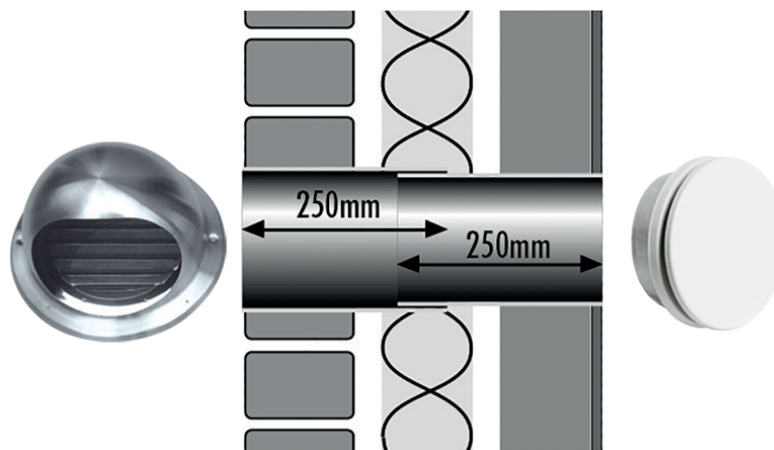

## T160-E muurdoorvoerset

Middelgrote muurdoorvoerset voorzien van buitenrooster, telescopische muurdoorvoerbuis en afsluitbaar binnenrooster.

### **Buitenrooster**

B160 RVS bolrooster met fraai rond design, uitgevoerd in geborsteld RVS en voorzien van klemveren en insectengaas.

### **Telescopische buis**

Handige uitschuifbare buisdelen van PVC om spouwmuren mee te overbruggen. Eenvoudig op de juiste muurdikte ( 250 - 450mm ) in te stellen, dat maakt zagen overbodig.

### **Binnenrooster**

Mooi rond stalen afsluitbaar TKI binnenrooster, afgewerkt in RAL-9016. Het rooster is in de buis te plaatsen. Buitendiameter van het rooster is 212mm

Kenmerk	
Luchtdoorlaat	105 cm <sup>2</sup>
Capaciteit	8,9 dm <sup>3</sup> /s 1Pa
Diameter	160 mm
Gatdiameter	170 mm