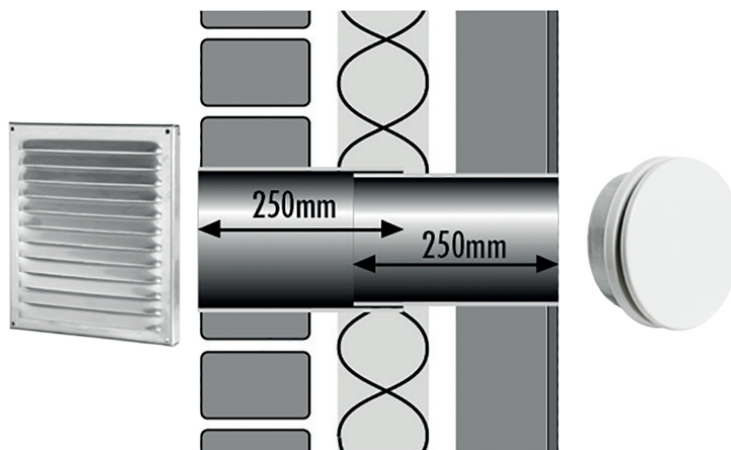

T160-D muurdoorvoerset

Middelgrote muurdoorvoerset voorzien van buitenrooster, telescopische muurdoorvoerbuis en afsluitbaar binnenrooster.

Buitenrooster

GZ2224 RVS schoepenrooster van blank RVS-304. Inclusief insectengaas.
Buiten afmeting van het rooster is 22 x 24cm.
Opbouwdikte 20mm.

Telescopische buis

Handige uitschuifbare buisdelen van PVC om spouwmuren mee te overbruggen. Eenvoudig op de juiste muurdikte (250 - 450mm) in te stellen, dat maakt zagen overbodig.

Binnenrooster

Mooi rond stalen afsluitbaar TKI binnenrooster, afgewerkt in RAL-9016. Het rooster is in de buis te plaatsen.
Buitendiameter van het rooster is 212mm

Kenmerk	
Luchtdoorlaat	177 cm ²
Capaciteit	12,3 dm ³ /s 1Pa
Diameter	160 mm
Gatdiameter	170 mm