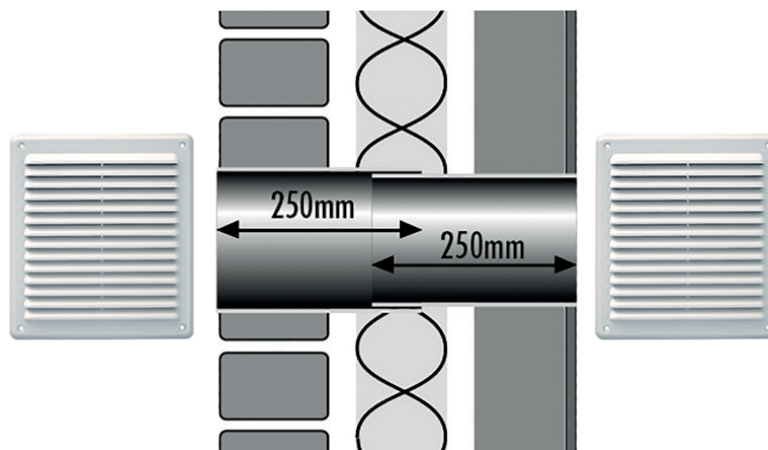

T160-A muurdoorvoerset

Middelgrote muurdoorvoerset voorzien van buitenrooster, telescopische muurdoorvoerbuis en afsluitbaar binnenrooster.

Buitenrooster

Opbouw ventilatierooster T2023 van ABS kunststof.
Het gaas is eventueel eenvoudig te verwijderen.
Breedte 20,4cm
Hoogte 23cm

Telescopische buis

Handige uitschuifbare buisdelen van PVC om spouwmuren mee te overbruggen. Eenvoudig op de juiste muurdikte (250 - 450mm) in te stellen, dat maakt zagen overbodig.

Binnenrooster

Opbouw ventilatierooster T2023, afsluitbaar, van ABS kunststof.
Het gaas is eventueel eenvoudig te verwijderen.
Breedte 20,4cm
Hoogte 23cm

Kenmerk	
Luchtdoorlaat	100 cm ²
Capaciteit	11,7 dm ³ /s 1Pa
Diameter	160 mm
Gatdiameter	170 mm