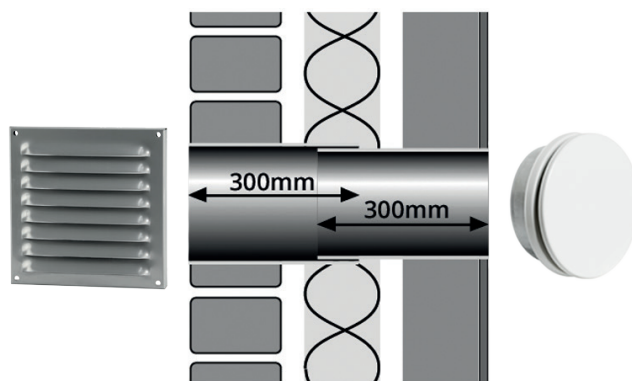

T125-D muurdoorvoerset

Kleine muurdoorvoerset voorzien van buitenrooster, telescopische muurdoorvoerbuis en afsluitbaar binnenrooster.

Buitenrooster

GZ1717 RVS schoepenrooster van blank RVS-304. Inclusief insectengaas.
Buiten afmeting van het rooster is 17 x 17cm.
Opbouwdikte 20mm.

Telescopische buis

Handige uitschuifbare buisdelen van PVC om spouwmuren mee te overbruggen. Eenvoudig op de juiste muurdikte (30 - 55cm) in te stellen, dat maakt zagen overbodig.

Binnenrooster

Mooi rond stalen afsluitbaar TKI binnenrooster, afgewerkt in RAL-9016. Het rooster is in de buis te plaatsen.
Buitendiameter van het rooster is 16cm

Kenmerk	
Luchtdoorlaat	7 dm ³ /s 1Pa
Capaciteit	85 cm ²
Diameter	125 mm
Gatdiameter	130 mm