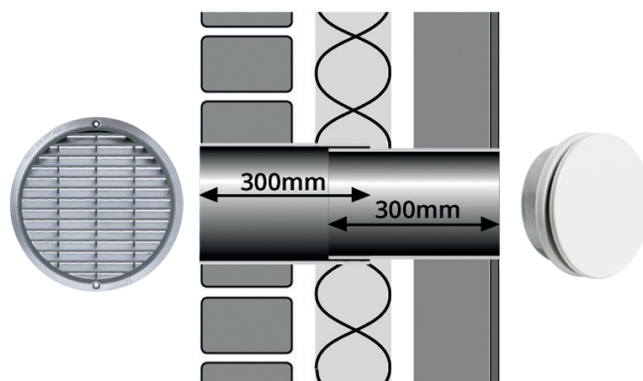

T125-C muurdoorvoerset

Kleine muurdoorvoerset voorzien van buitenrooster, telescopische muurdoorvoerbuis en afsluitbaar binnenrooster.

Buitenrooster

Sterk rond vandaalbestendig aluminium buitenmuurrooster T178-190 dat als opbouw rooster op de muur kan worden gemonteerd. Het rooster is in blank aluminium uitvoering, met aan de achterzijde voorzien van insectengaas.

Buiten afmeting van het rooster is 19cm.

Opbouwdikte 15mm.

Telescopische buis

Handige uitschuifbare buisdelen van PVC om spouwmuren mee te overbruggen. Eenvoudig op de juiste muurdikte (30 - 55cm) in te stellen, dat maakt zagen overbodig.

Binnenrooster

Mooi rond stalen afsluitbaar TKI binnenrooster, afgewerkt in RAL-9016. Het rooster is in de buis te plaatsen. Buitendiameter van het rooster is 16cm

Kenmerk	
Luchtdoorlaat	8 dm ³ /s 1Pa
Capaciteit	100 cm ²
Diameter	125 mm
Gatdiameter	130 mm