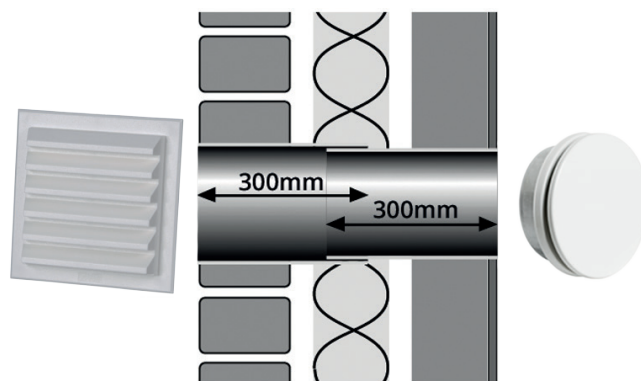

## T125-A muurdoorvoerset

Kleine muurdoorvoerset voorzien van buitenrooster, telescopische muurdoorvoerbuis en afsluitbaar binnenrooster.

### Buitenrooster

Opbouw ventilatierooster van wit ABS kunststof.  
Breedte 18cm  
Hoogte 18cm

### Telescopische buis

Handige uitschuifbare buisdelen van PVC om spouwmuren mee te overbruggen. Eenvoudig op de juiste muurdikte ( 30 - 55cm ) in te stellen, dat maakt zagen overbodig.

### Binnenrooster

Mooi rond stalen afsluitbaar TKI binnenrooster, afgewerkt in RAL-9016. Het rooster is in de buis te plaatsen. Buitendiameter van het rooster is 16cm

Kenmerk	
Luchtdoorlaat	100 cm <sup>2</sup>
Capaciteit	8 dm <sup>3</sup> /s 1Pa
Diameter	125 mm
Gatdiameter	130 mm