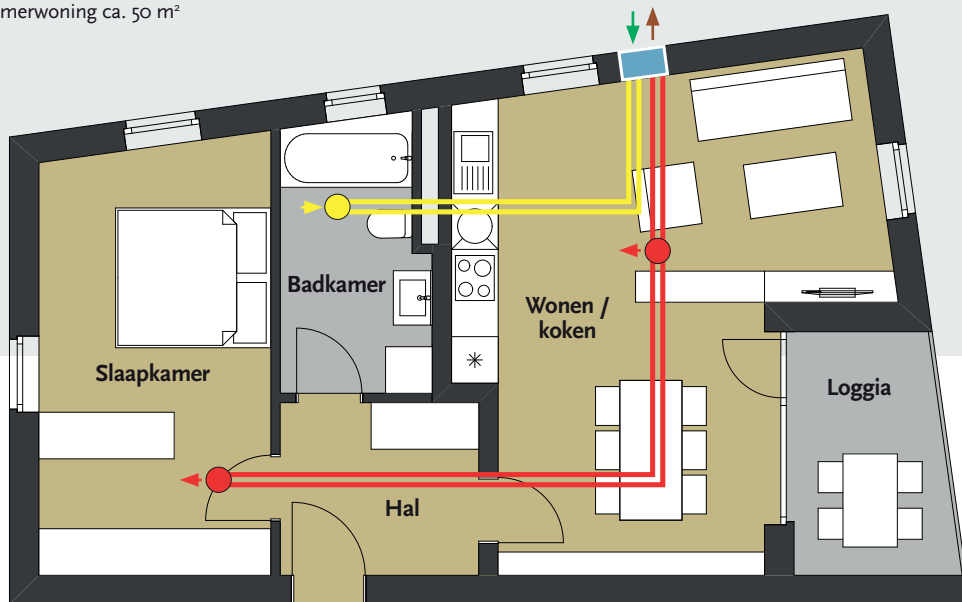

## 2 OPTIMAAL BIJ HOOGBOUW

2 kamerwoning ca. 50 m<sup>2</sup>

➤ Afvoerlucht 2 x 75 mm   ➤ Toevoerlucht 2 x 75 mm   ➤ Buitenlucht   ➤ Afgevoerde lucht

■ M-WRG-II / M-WRG apparaten (grafische weergave)

● Plafondkast met verdeler, aansluiting voor flexibele buis 4 x 75 mm en schotelventiel toevoerlucht