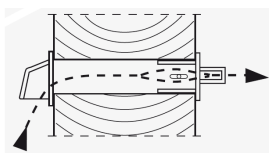

Tilmar

informatieblad

Fresh 31F sleufrooster afsluitbaar

Eenvoudig te regelen - Eenvoudig te monteren

Het Fresh 31F sleufrooster is geschikt voor montage in bovendorpels van raamkozijnen. Het binnenrooster wordt ingebouwd in een gefreesde sleuf in het kozijn. Het rooster heeft een flens die de sleuf afsluit. Een buitenrooster wordt gemonteerd aan de buitenzijde om regeninslag te voorkomen. Het binnenrooster heeft een regelklep over de gehele lengte van het rooster. De regelklep wordt door middel van een schuifknop aan de voorzijde van het rooster traploos geregeld.

Afmetingen Fresh 31F (mm)

TYPE	A	B	C	D	E	F
Fresh 31F wit	371	17	19	363	23	21

———— = rij gaten
 - - - - - = gefreesde sleuf

Capaciteit

Materiaal

ABS kunststof

Onderhoud

Om te een goede luchtstroom te kunnen garanderen is het aan te raden om elke 2 - 3 jaar het rooster en de sleuf schoon te maken.

Technische gegevens Fresh 31F

TYPE	MAAT BINNEN	TE FREZEN SLEUF BINNEN	MAAT BUITEN	TE FREZEN SLEUF BUITEN	DOORLAAT	DM ³ /S 1 PA
Fresh 31F wit	368-371L x 16-19H x 17B mm	368L x 16H mm	363L x 21H x 23B mm	330L x 10H mm	30 cm ²	2.5