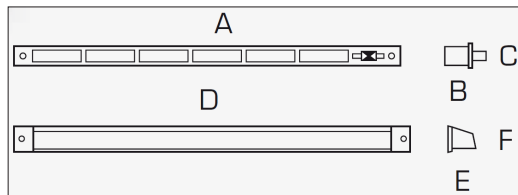

Tilmar

informatieblad

Fresh 31F sleufrooster afsluitbaar

Eenvoudig te regelen - Eenvoudig te monteren

Het Fresh 31F sleufrooster is geschikt voor montage in bovendorpels van raamkozijnen. Het binnenrooster wordt ingebouwd in een gefreesde sleuf in het kozijn. Het rooster heeft een flens die de sleuf afsluit. Een buitenrooster wordt gemonteerd aan de buitenzijde om regeninslag te voorkomen. Het binnenrooster heeft een regelklep over de gehele lengte van het rooster. De regelklep wordt door middel van een schuifknop aan de voorzijde van het rooster traploos geregeld.

Afmetingen Fresh 31F (mm)

TYPE	A	B	C	D	E	F
Fresh 31F wit	371	17	19	363	23	21

———— = rij gaten
 - - - - - = gefreesde sleuf

Capaciteit

Materiaal

ABS kunststof

Onderhoud

Om te een goede luchtstroom te kunnen garanderen is het aan te raden om elke 2 - 3 jaar het rooster en de sleuf schoon te maken.

Technische gegevens Fresh 31F

TYPE	MAAT BINNEN	TE FREZEN SLEUF BINNEN	MAAT BUITEN	TE FREZEN SLEUF BUITEN	DOORLAAT	DM ³ /S 1 PA
Fresh 31F wit	368-371L x 16-19H x 17B mm	368L x 16H mm	363L x 21H x 23B mm	330L x 10H mm	30 cm ²	2.5