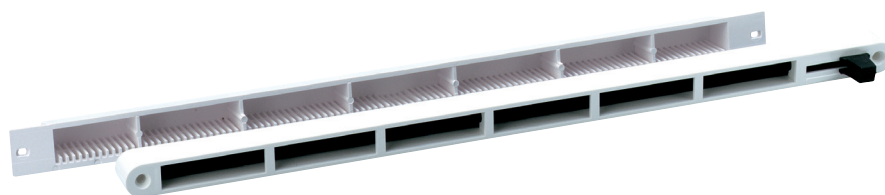

Tilmar

informatieblad

Fresh 31F sleufrooster afsluitbaar

Eenvoudig te regelen - Eenvoudig te monteren

Het Fresh 31F sleufrooster is geschikt voor montage in bovendorpels van raamkozijnen. Het binnenrooster wordt ingebouwd in een gefreesde sleuf in het kozijn. Het rooster heeft een flens die de sleuf afsluit. Een buitenrooster wordt gemonteerd aan de buitenzijde om regeninslag te voorkomen. Het binnenrooster heeft een regelklep over de gehele lengte van het rooster. De regelklep wordt door middel van een schuifknop aan de voorzijde van het rooster traploos geregeld.

Afmetingen Fresh 31F (mm)

TYPE	A	B	C	D	E	F
Fresh 31F wit	371	17	19	363	23	21

———— = rij gaten
 - - - - - = gefreesde sleuf

Capaciteit

Materiaal

ABS kunststof

Onderhoud

Om te een goede luchtstroom te kunnen garanderen is het aan te raden om elke 2 - 3 jaar het rooster en de sleuf schoon te maken.

Technische gegevens Fresh 31F

TYPE	MAAT BINNEN	TE FREZEN SLEUF BINNEN	MAAT BUITEN	TE FREZEN SLEUF BUITEN	DOORLAAT	DM ³ /S 1 PA
Fresh 31F wit	368-371L x 16-19H x 17B mm	368L x 16H mm	363L x 21H x 23B mm	330L x 10H mm	30 cm ²	2.5