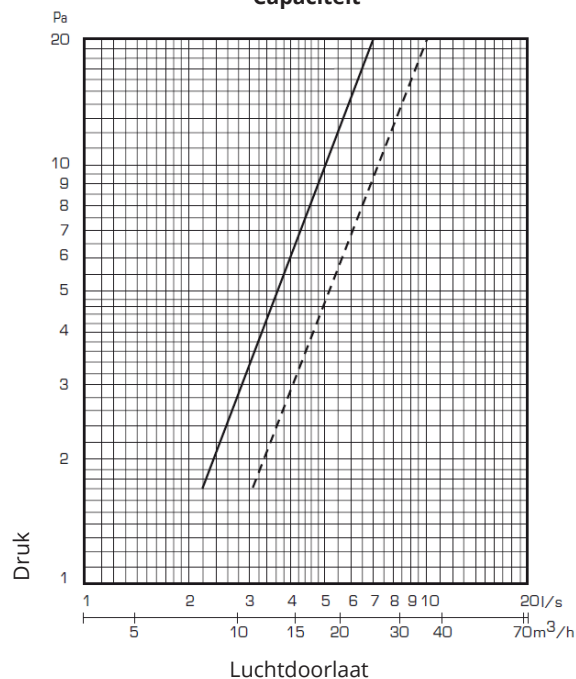

Tilmar

informatieblad

Fresh 31F sleufrooster afsluitbaar

Eenvoudig te regelen - Eenvoudig te monteren

Het Fresh 31F sleufrooster is geschikt voor montage in bovendorpels van raamkozijnen. Het binnenrooster wordt ingebouwd in een gefreesde sleuf in het kozijn. Het rooster heeft een flens die de sleuf afsluit. Een buitenrooster wordt gemonteerd aan de buitenzijde om regeninslag te voorkomen. Het binnenrooster heeft een regelklep over de gehele lengte van het rooster. De regelklep wordt door middel van een schuifknop aan de voorzijde van het rooster traploos geregeld.

Afmetingen Fresh 31F (mm)

TYPE	A	B	C	D	E	F
Fresh 31F wit	371	17	19	363	23	21

———— = rij gaten
 - - - - - = gefreesde sleuf

Capaciteit

Materiaal

ABS kunststof

Onderhoud

Om te een goede luchtstroom te kunnen garanderen is het aan te raden om elke 2 - 3 jaar het rooster en de sleuf schoon te maken.

Technische gegevens Fresh 31F

TYPE	MAAT BINNEN	TE FREZEN SLEUF BINNEN	MAAT BUITEN	TE FREZEN SLEUF BUITEN	DOORLAAT	DM ³ /S 1 PA
Fresh 31F wit	368-371L x 16-19H x 17B mm	368L x 16H mm	363L x 21H x 23B mm	330L x 10H mm	30 cm ²	2.5