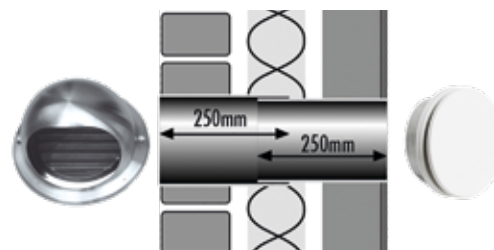

TYPE	DIAMETER	GATDIAMETER	LUCHTDOORLAAT	DM³/S 1PA	ARTIKELNR.	PR./ST./€
T160-A muurdoorvoerset $\varnothing$ 160mm	160 mm	170 mm	100 cm²	11.7	090.1310.20	58,15
T160-B muurdoorvoerset $\varnothing$ 160mm	160 mm	170 mm	130 cm²	9.8	090.1315.20	69,90
T160-C muurdoorvoerset $\varnothing$ 160mm	160 mm	170 mm	201 cm²	13.0	090.1320.20	86,25
T160-D muurdoorvoerset $\varnothing$ 160mm	160 mm	170 mm	177 cm²	12.3	090.1325.20	109,15
T160-E muurdoorvoerset $\varnothing$ 160mm*	160 mm	170 mm	105 cm²	8.9	090.1330.20	83,45