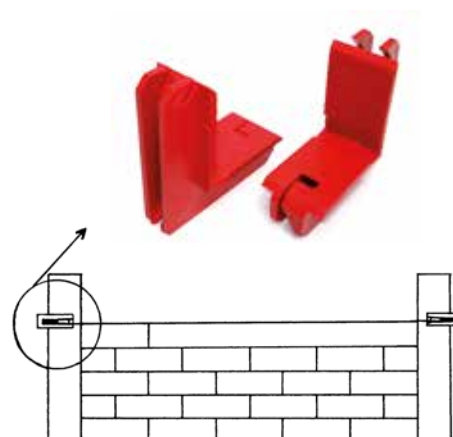

TYPE	ARTIKELNR.	PR./ST./€
Mikky opspanblokje per set	120.1210.19	4,50

SPIDIFIX BUNDELSTRIP

Dé oplossing voor professionele snelmontage.

Besparing van montagetijd door snelsluiting en kostenbesparing door meervoudig gebruik. Als nettenbinding een goede bevestiging voor diverse soorten steigernetten. Dubbele snelsluiting, daardoor verhoogde zekerheid. Universeel te gebruiken als montagehulpmiddel bij een grote hoeveelheid uiteenlopende toepassingen.