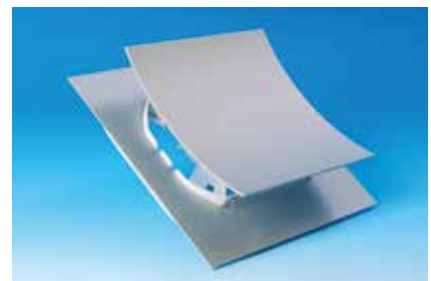

TYPE	KLEUR	GATMAAT	DM³/S 1PA	ARTIKELNR.	PR./ST./€
T184-XD1 binnenuit afsluitbaar	RAL-9010	ø 80 mm	6.6	040.2010.31	74,50
T184-XD2 binnenuit afsluitbaar	RAL-9010	ø 100 - ø 140 mm	9.9	040.2020.31	89,78
T184-XD3 binnenuit afsluitbaar	RAL-9010	ø 140 - ø 170 mm	17.1	040.2030.31	107,36

* leverbaar zolang de voorraad strekt