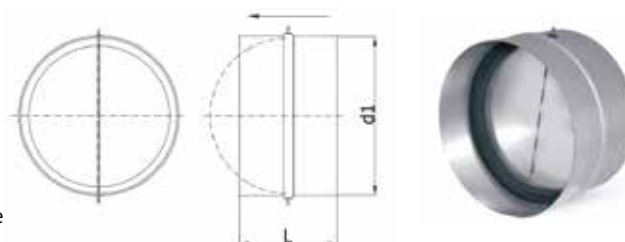

MUURDOORVOERSET MET 'STILLE' TERUGSLAGKLEP

Geschikt voor aansluiting op wasemkap, keukenapparatuur etc., direct door de gevel in de buitenlucht. Behuizing: sendzimir verzinkte plaat, klep uit aluminium en rubber zitting, waarop de klep geruisloos terugvalt. Buitenrooster uit aluminium en gespoten in RAL-9006.

TYPE	MAAT BUITENROOSTER	BOORDIAMETER	LUCHTDOORLAAT	ARTIKELNR.	PR./ST./€
Muurdoorvoerset met 'stille' terugslagklep ø 100 mm	175 x 175 mm	ø 105 mm	88 cm²	090.2510.43	53,00
Muurdoorvoerset met 'stille' terugslagklep ø 125 mm	175 x 175 mm	ø 130 mm	88 cm²	090.2511.43	55,50
Muurdoorvoerset met 'stille' terugslagklep ø 150 mm	175 x 175 mm	ø 155 mm	88 cm²	090.2512.43	58,00

TSK TERUGSLAGKLEP

Universele terugslagklep voor inbouw in luchtkanaal systemen. De terugslagklep is voorzien van lichte aluminium lamellen die openen bij luchtstroming van de ene kant, terwijl ze gesloten blijven bij (ongewenste) luchtstroming van de andere kant (let bij plaatsing op de juiste richting). De lamellen sluiten automatisch door de inwendige veer, als er geen stroming is. Doordat de behuizing is voorzien van een rubberen ring sluiten de lamellen nagenoeg geruisloos. Vaak wordt de terugslagklep gebruikt bij afzuigkappen. Materiaal: Behuizing – gegalvaniseerd staal Lamellen – aluminium

TYPE	GATMAAT D1	DIEPTE L	ARTIKELNR.	PR./ST./€
TSK-100 terugslagklep	ø 100 mm	88 mm	050.2110.40	7,10
TSK-125 terugslagklep	ø 125 mm	88 mm	050.2120.40	9,75
TSK-150 terugslagklep	ø 150 mm	88 mm	050.2130.40	11,50
TSK-160 terugslagklep	ø 160 mm	88 mm	050.2140.40	14,10

VENTARIA - ARIA PRO 60

Decentrale ventilatie unit met warmteterugwinning (WTW) en alternerende luchtstroom