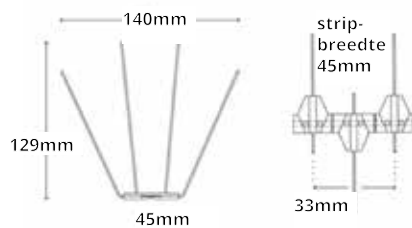

P20 VOGELPEN

Toepassen op randen en richels en/of bij gemiddelde belasting (in de buurt van voedselplekken). Toppen van de pennen (20 stuks) staan 140mm uit elkaar, totale beschermingsbreedte 205mm.

TYPE	VERPAKKING PER DOOS	ARTIKELNR.	PR./MTR./€
P20 vogelpen, per meter (= 3 x 33cm)	50 meter	110.1120.16	10,70

P32 VOGELPEN

Toepassen op randen en richels bij zware belasting (slaap- en nestelplaatsen). Toppen van de pennen (32 stuks) staan 200mm uit elkaar, totale beschermingsbreedte 265mm.