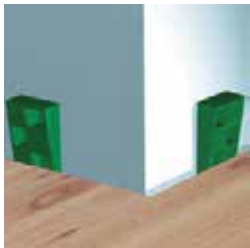

Uniek zaagtandprofiel
- GEPATENTEERD - Per klik 0,5 mm

TYPE		AFMETING (H X L X B)	MAX. BEL. KG.	AANTAL IN DOOS	ARTIKELNR.	PR./DOOS/€
Quix Wig Groen		10 x 80 x 30 mm	80 - 200	1000 stuks	120.1010.19	154,50
Quix Wig Oranje		8 x 80 x 40 mm	80 - 200	1000 stuks	120.1011.19	160,00
Quix Wig Bruin		15 x 90 x 45 mm	600 - 1700	500 stuks	120.1012.19	102,00
Quix Wig Geel		25 x 150 x 45 mm	760 - 2200	324 stuks	120.1014.19	132,00
Quix Wig Grijs		50 x 150 x 45 mm	465* - 530*	110 stuks	120.1017.19	125,00
Quix Wig Zwart		70 x 150 x 45 mm	445* - 515*	80 stuks	120.1018.19	124,00