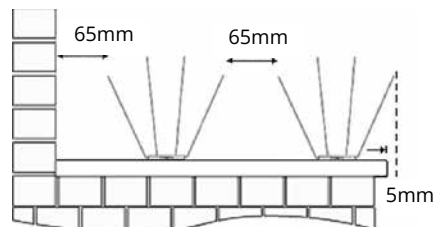

Uniek, gepatenteerd proces waarbij de pen onwrikbaar in de kunststof strip verankerd is. Daardoor uitermate duurzaam.

Plaatsing van de vogelpennen

- de punten van de pennen moeten minimaal 5mm over de rand hangen
- bij toepassing van meerdere rijen mag de afstand tussen de punten niet meer dan 65mm bedragen