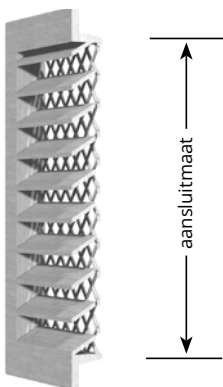

T171 ROOSTER GEGOTEN ALUMINIUM

Sterke vierkante gegoten aluminium roosters. De achterzijde is voorzien van kleindierengaas.

Maaswijdte: 12x12mm

Kleur rooster: blank aluminium