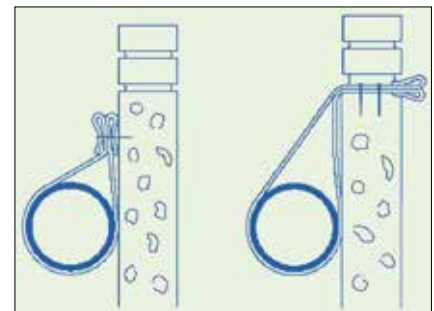

TYPE	VERPAKKING	ARTIKELNR.	PR./V.E./€
PolyPro ophangband dubbelgeweven polyester band	zak 100 meter	120.1800.11	118,50