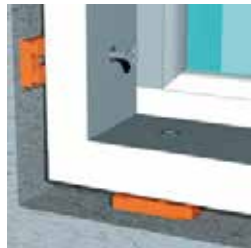

Uniek zaagtandprofiel
- GEPATENTEERD - Per klik 0,5 mm

TYPE		AFMETING (H X L X B)	MAX. BEL. KG.	AANTAL IN DOOS	ARTIKELNR.	PR./DOOS/€
Quix Wig Groen		10 x 80 x 30 mm	80 - 200	1000 stuks	120.1010.19	154,50
Quix Wig Oranje		8 x 80 x 40 mm	80 - 200	1000 stuks	120.1011.19	160,00
Quix Wig Bruin		15 x 90 x 45 mm	600 - 1700	500 stuks	120.1012.19	102,00
Quix Wig Geel		25 x 150 x 45 mm	760 - 2200	324 stuks	120.1014.19	132,00
Quix Wig Grijs		50 x 150 x 45 mm	465* - 530*	110 stuks	120.1017.19	125,00
Quix Wig Zwart		70 x 150 x 45 mm	445* - 515*	80 stuks	120.1018.19	124,00