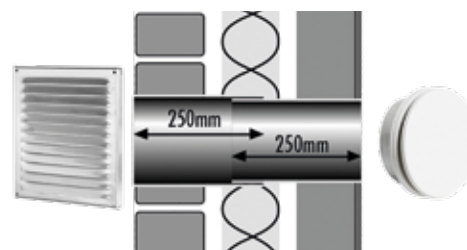

Buitenrooster GZ2224 RVS schoepenrooster inclusief insectengaas.

Buitenmaat 220x240mm, opbouwdikte 20mm.

Binnenrooster Stalen rond afsluitbaar TKI-binnenrooster afgewerkt in RAL-9016.

Buitendiameter \varnothing 212mm.