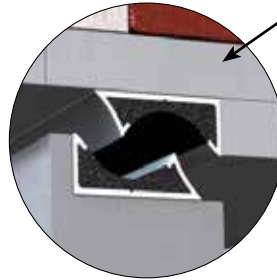

T183 INVISIDO DEURROOSTER ALUMINIUM

Het rooster INVISIDO is een discreet en bijna onzichtbaar geplaatst deurrooster voor overstroomventilatie. Dit rooster wordt geplaatst bovenop de deur waardoor een storende spleet onder de deur niet meer hoeft. Dankzij de uitgeknipte vormgeving is er geen doorkijk mogelijk van de ene kamer naar de andere.

Materiaal

- vervaardigd uit aluminium profielen
- afwerking: natuurkleurig geanodiseerd
- kunststof kopschotten zijn grijs

Afmeting en bevestiging

- standaard afmeting is 830mm
- eventueel eenvoudig af te korten (5mm korter dan de deurbreedte)
- geschikt voor alle deurdiktes vanaf 35mm
- bevestiging met bijgeleverde schroeven

Toepassing

- esthetische afwerking, discrete bijna onzichtbare plaatsing
- geschikt voor alle stijlen van houten deuren
- geen doorkijk mogelijk

TYPE	KLEUR	AFMETING	INBOUWMAAT	DM³/S 1PA	GELUIDDEMPING	ARTIKELNR.	PR./ST./€
T183-830 invisido*	blank aluminium	825 mm	825 x 30 mm	4.9	28 dB	040.1911.30	46,15

* leverbaar zolang de voorraad strekt

T184-XD ALUMINIUM DESIGNROOSTER

Het rooster is traploos regelbaar en volledig afsluitbaar

Het XD-rooster wordt gekenmerkt door een minimalistisch design. De gebogen afdekplaat, die de afvoermond voor inkijk afschermt, is onzichtbaar bevestigd op een schuifstuk. Geschikt voor wand- en plafondmontage. Het rooster is traploos regelbaar.

Materiaal

- afdekplaat aluminium
- gemoffeld in RAL-9010
- basis- en schuifstuk zijn van POM (polyoxymethyleen)
- grijze kunststof onderdelen
- de montage van de roosters kan gebeuren d.m.v. standaard meegeleverde schroeven en pluggen voor pleisterwerk

Beschikbare modellen

- er zijn drie modellen verkrijgbaar, 152 x 152mm, 188 x 188mm en 233 x 233mm
- diepte (in gesloten positie) 79mm