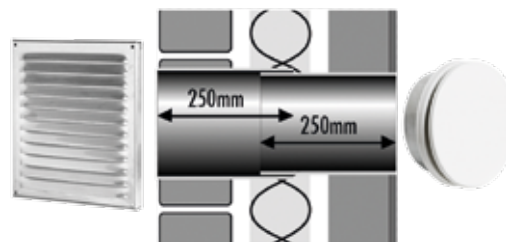

T200-C MUURDOORVOERSET

Grote muurdoorvoerset voorzien van buitenrooster, telescopische muurdoorvoerbuis en afsluitbaar binnenrooster.

Buitenrooster B200 RVS bolrooster, geborsteld RVS, met klemveren en insectengaas.

Binnenrooster Stalen rond afsluitbaar TKI-binnenrooster afgewerkt in RAL-9016.

Buitendiameter $\varnothing$ 248mm.