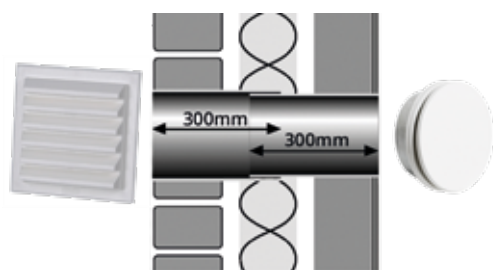

T125-A MUURDOORVOERSET

Kleine muurdoorvoerset voorzien van buitenrooster, telescopische muurdoorvoerbuis en afsluitbaar binnenrooster.

Buitenrooster Opbouw ventilatierooster van ABS kunststof 180x180mm.

Binnenrooster Stalen rond afsluitbaar TKI-binnenrooster afgewerkt in RAL-9016. Buitendiameter ø 160mm.