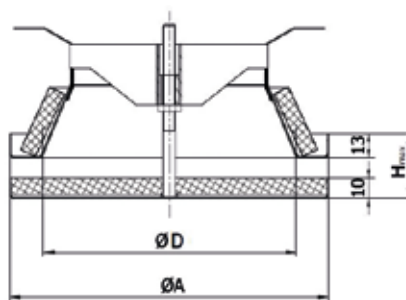

TYPE	GATMAAT Ø D	BUITENMAAT Ø A	DIEPTE H	DM³/S 1 PA	ARTIKELNR.	PR./ST./€
TKI-125	Ø 125 mm	Ø 164 mm	45 mm	8.0	090.2710.41	12,95
TKI-160	Ø 160 mm	Ø 212 mm	45 mm	13.0	090.2720.41	18,35
TKI-200	Ø 200 mm	Ø 248 mm	45 mm	19.0	090.2730.41	23,75