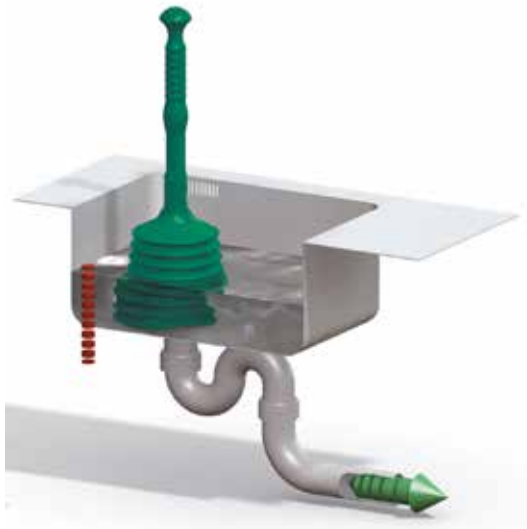

TILMAR PLOPPER DÉ SUPER ONTSTOPPER

Krachtige universele ontstopper. Milieuvriendelijk, snel, eenvoudig en zonder demontage toe te passen. Krachtig door de enorme luchtverplaatsing!

Te gebruiken voor: wastafels, gootstenen, douchebakken, baden, toiletten en urinoirs. Bij verstopping het sanitaire toestel vullen met water, evt. overstortopening dichtmaken en vervolgens de Plopper op de afvoer plaatsen. Beweeg de Plopper een aantal keren op en neer; krachtige drukstoten lossen de verstopping op. Geheel van kunststof en makkelijk te reinigen. De Plopper is een milieu- en budgetvriendelijke ontstopper.

Door krachtige drukstoten en de enorme luchtverplaatsing lost de verstopping op.