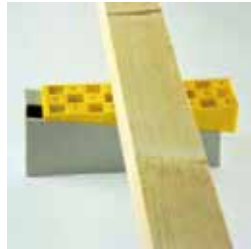

- de Quix Wig is gemaakt van PE met extra toevoegingen voor grote sterkte en duurzaamheid
- de wiggen zijn maatvast en kunnen blijvend worden belast
- geen vochtopname en bevestiging met spijkers en schroeven
- levering in 8 handige maten
- snel en gemakkelijk om mee te werken, goedkoop alternatief voor handgemaakte wiggen
- duurzame wig met uitstekende technische prestaties