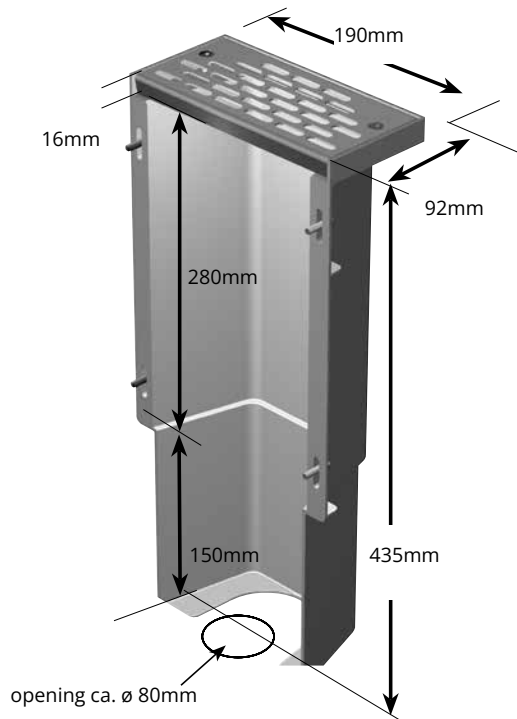

T174-A KOEKOEK

Dé oplossing voor luchttoevoer beneden maaiveld. De T174-A is geschikt om diep de grond in te gaan en om makkelijk en flexibel ventilatie in de kruipruimte te brengen.

De koekoek is een kunststof voorzetbak met een geheel open achterzijde. De koekoek kan worden geleverd met een kunststof of een RVS-rooster. De onderzijde van de koekoek is gedeeltelijk open zodat eventueel regenwater aan de voorzijde van de muur blijft. Het rooster wordt met twee bijgeleverde RVS-schroeven bevestigd. De afmeting van de eventuele pijp en het gat door de muur, kan men zelf bepalen.

Bij een groot hoogteverschil is het mogelijk om twee stuks T174 koekoekbakken te stapelen met het gebruik van één rooster. Inkorten kan ook en is eenvoudig mogelijk. Onderling zijn de bakken verstelbaar in hoogte; verlenging van 280 - 410mm is hierdoor mogelijk. Ook is het mogelijk om een buis (max. 80mm) te plaatsen in de onderzijde van de koekoek.