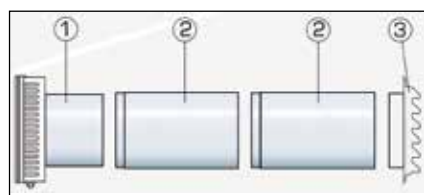

TYPE	MAAT BINNENUNIT	TOTALE LENGTE	MAAT BUITENROOSTER	BOOR-DIAMETER	DOORLAAT	DM³/S 1 PA	ARTIKELNR.	PR./ST./€
Fresh 90 compleet wit/wit	150 x 150 mm	max. 360 mm	140 x 140 mm	ø 100 mm	60 cm²	3.7	090.1030.11	45,80
Fresh 90 compleet wit/bruin	150 x 150 mm	max. 360 mm	140 x 140 mm	ø 100 mm	60 cm²	3.7	090.1035.12	45,80
Fresh 90dB compleet wit/wit	150 x 150 mm	dB-buis 400 mm	140 x 140 mm	ø 150 mm	60 cm²	3.7	090.1040.11	76,85
Fresh 90dB compleet wit/bruin	150 x 150 mm	dB-buis 400 mm	140 x 140 mm	ø 150 mm	60 cm²	3.7	090.1045.12	76,85

FRESH 100 / FRESH 100DB MUURDOORVOERSET

Unieke Zweedse ventilatie-unit met condensbescherming, een filter, eenvoudige bediening en de juiste afbuiging van de lucht zodat de binnenkomende lucht zich mengt met andere lucht voordat deze de ruimte waar men zit of loopt bereikt.

Fresh 100

Muurdoorvoerset compleet, binnenzijde afsluitbaar door middel van trekkoord. De luchtdoorstroming wordt rondom verdeeld, daardoor geen tocht. Standaard voorzien van een filter.

Fresh 100dB

Muurdoorvoerset compleet, binnenzijde afsluitbaar, geeft bij een normale muurdikte een geluidsreductie van 40dB. Aan de binnen- en buitenzijde wordt het gat afgedicht met een afdekplaat van 210x210 mm.