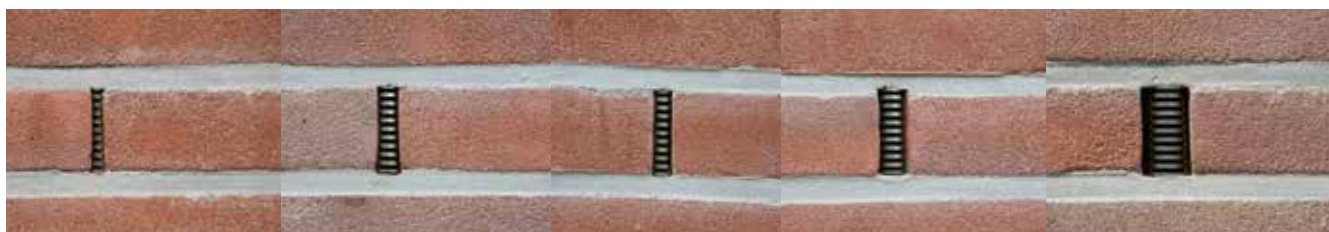

■ SPOUWSAFE ACHTERAFVOEGROOSTER RVS

Voor plaatsing in open stootvoegen 5 tot 25 mm breed

- eenvoudig te plaatsen, zonder hulpgereedschap
- ongekende flexibiliteit, past in voegen van 5 tot 25mm breed
- uitmuntende klemming, is niet handmatig te verwijderen
- zeer sterk RVS verenstaal
- vormt zich keurig, ook in scheve stootvoegen
- fraai, naadloos aanzicht, een sieraad in de gevel
- standaard hoogtematen, 4, 5, 6, 7, 9 en 24cm

De SpouwSafe is op aanvraag verkrijgbaar in een verkoopverpakking; doosje (20 stuks)

De SpouwSafe kan in alle maten gemaakt worden van 4 tot 50cm, de roosters kunnen worden gemaakt met tussenstapjes van 0,5cm (prijs op aanvraag).

Bekijk op  YouTube

SpouwSafe de enige juiste, originele, gepatenteerde, universele oplossing.

Ongekende flexibiliteit, past in voegen van 5 tot 25mm breed.

TYPE	VERPAKKINGSEENHEDEN	ARTIKELNR	BIJ AFNAME PER STUK PR./ST./€	BIJ AFNAME PER DOOS PR./ST./€
SpouwSafe 4cm achterafvoegrooster RVS	per stuk - 500 stuks	010.1500.10	0,90	450,00 (500 stuks)
SpouwSafe 5cm achterafvoegrooster RVS	per stuk - 500 stuks	010.1500.20	0,85	425,00 (500 stuks)
SpouwSafe 6cm achterafvoegrooster RVS	per stuk - 500 stuks	010.1510.20	0,90	450,00 (500 stuks)
SpouwSafe 7cm achterafvoegrooster RVS	per stuk - 500 stuks	010.1527.20	1,00	500,00 (500 stuks)
SpouwSafe 9cm achterafvoegrooster RVS	per stuk - 750 stuks	010.1520.20	2,25	1.687,50 (750 stuks)

FLEXIGRILLE RVS FLEXIBEL SLEUFROOSTER

Flexibele RVS ventilatiestrip voor sleuven in de bouw

Vele sleuven, zowel horizontaal als verticaal, zijn bedoeld voor ventilatie van de constructie en moeten dus open blijven. Het is vaak lastig om deze openingen vrij te houden van binnendringend vuil en kleine dieren met een effectieve, eenvoudige en esthetisch verantwoorde oplossing. Gelukkig is er nu FlexiGrille, multifunctioneel inzetbaar en geschikt voor vele situaties; zowel in nieuwbouw mee te nemen in het ontwerp, als creatief toe te passen bij renovaties.