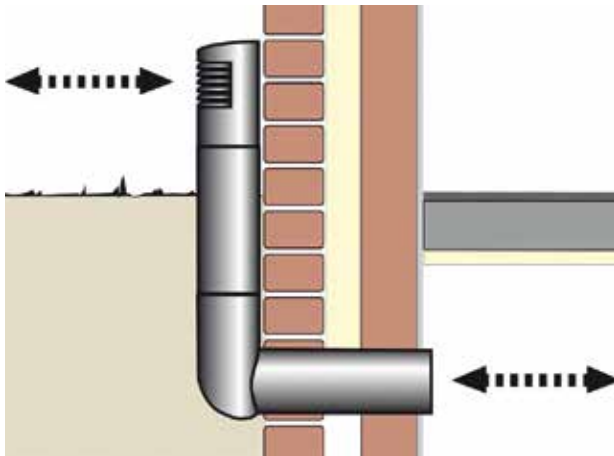

T177 ROSS VENTILATIESCHACHT

Een alternatieve ventilatie oplossing voor ventilatie in kruipruimtes, kelders en andere beneden maaiveld gelegen ruimtes alsmede voor luchttoevoer voor open haarden en laag geplaatste machines of ventilatiesystemen. De Ross ventilatieschacht is geschikt voor toevoer als ook afvoer van lucht. Het halfronde design spreekt zowel architecten als gebouweigenaren aan.

De kunststof ventilatieschacht, materiaal polypropyleen (PP), geeft een zeer goede bescherming tegen regenwater doordat de uitmonding zich ruim boven maaiveld bevindt. De lengte van het systeem is flexibel doordat losse verticale verlengstukken van 450mm lengte beschikbaar zijn, die ook op maat zijn in te korten. Standaard is één verlengstuk inbegrepen, extra verlengstukken zijn separaat leverbaar.