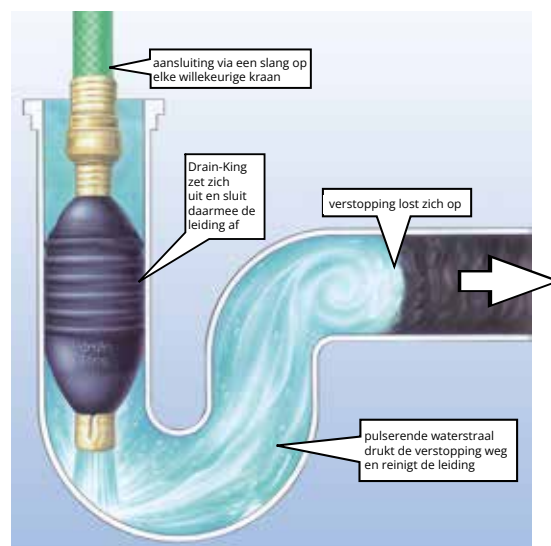

Slechts een paar modellen zijn nodig voor een enorm bereik. Buizen van \varnothing 20 mm tot maar liefst \varnothing 250 mm diameter worden probleemloos ontstoppt met Drain-King. Een slangset met koppelingen alsmede een gootsteenadapter en terugslagklep zijn leverbare accessoires.