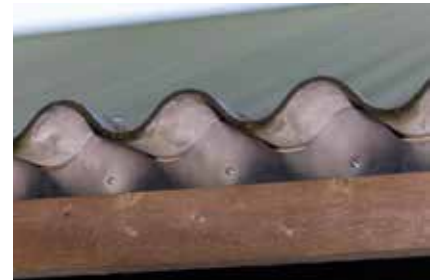

De golfplaat profielen zijn van aluminium en zijn in een dichte en ventilerende variant verkrijgbaar. Het materiaal heeft een zeer lange levensduur en is ongevoelig voor UV straling. Toe te passen onder golfplaten Eternit 76, S.V.K. 7 en Modernite 65.

De nuttige lengte van de strip is 1060mm, per strip 6,5 golf. Leverbaar per stuk of per bundel van 50 stuks.