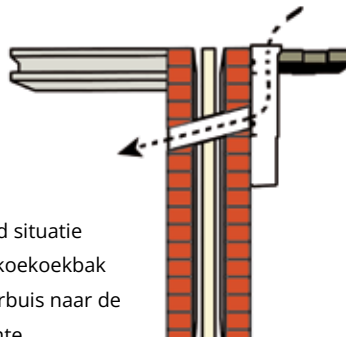

Standaard situatie met één koekoekbak met muurbuis naar de kruipruimte.

Situatie met twee koekoekbakken met horizontale muurbuis naar de kruipruimte.