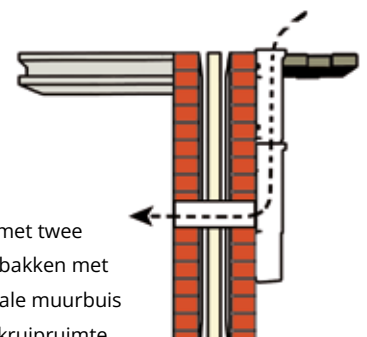

Situatie met twee koekoekbakken met horizontale muurbuis naar de kruipruimte.

TYPE	MAAT	LUCHTDOORLAAT	ARTIKELNR.	PR./ST./€
T174-A koekoek met kunststof rooster	190br x 93d x 435h mm	60 cm²	010.3010.15	28,30
T174-A koekoek met RVS rooster	190br x 93d x 435h mm	48 cm²	010.3011.16	36,15
T174-A koekoek losse bak	190br x 93d x 435h mm	-	010.3017.13	18,40
T080 muurbuis los	lengte 380mm / ø80 mm	48 cm²	010.3120.14	5,95