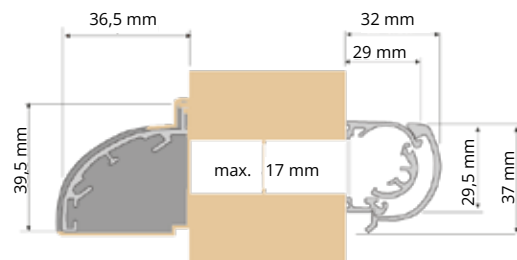

maatvoering SM1400 Rotary compleet binnen- en buitenrooster

TYPE	KLEUR	MAAT	LUCHTDOORLAAT	DM³/S 1 PA	ARTIKELNR.	PR./ST./€
SM1400 Rotary compleet	wit	300 mm	38 cm²	3.2	080.1010.31	36,35
SM1400 Rotary compleet	wit	400 mm	52 cm²	4.3	080.1015.31	43,90
SM1400 Rotary compleet	wit	500 mm	65 cm²	5.3	080.1020.31	51,40
SM1400 Rotary compleet	zwart	500 mm	65 cm²	5.3	080.1020.34	73,00
SM1400 Rotary compleet	wit	600 mm	77 cm²	6.0	080.1030.31	58,95
SM1400 Rotary compleet	wit	700 mm	92 cm²	6.9	080.1034.31	66,25
SM1400 Rotary compleet	zwart	700 mm	92 cm²	6.9	080.1034.34	91,25
SM1400 Rotary compleet	wit	800 mm	106 cm²	7.8	080.1040.31	73,95
SM1400 Rotary compleet	wit	1000 mm	140 cm²	9.6	080.1050.31	89,00
SM1400 los binnenrooster	wit	300 mm	38 cm²	3.1	080.1012.31	22,45
SM1400 los binnenrooster	wit	400 mm	52 cm²	4.2	080.1016.31	27,20
SM1400 los binnenrooster	wit	500 mm	65 cm²	5.2	080.1022.31	31,85
SM1400 los binnenrooster	zwart	500 mm	65 cm²	5.2	080.1022.34	43,05
SM1400 los binnenrooster	wit	600 mm	77 cm²	5.9	080.1032.31	36,55
SM1400 los binnenrooster	wit	700 mm	92 cm²	6.8	080.1035.31	41,15
SM1400 los binnenrooster	zwart	700 mm	92 cm²	6.8	080.1035.34	54,25
SM1400 los binnenrooster	wit	800 mm	106 cm²	7.6	080.1042.31	45,85
SM1400 los binnenrooster	wit	1000 mm	140 cm²	9.4	080.1052.31	55,00