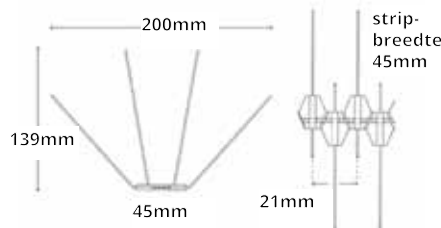

TYPE	VERPAKKING PER DOOS	ARTIKELNR.	PR./MTR./€
P32 vogelpen, per meter (= 3 x 33cm)	50 meter	110.1132.16	16,00