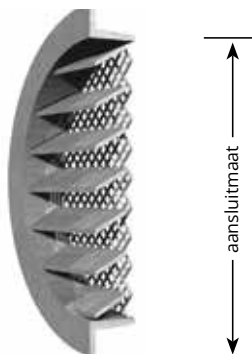

T170 ROOSTER GEGOTEN ALUMINIUM

Sterke ronde gegoten aluminium buitenmuurroosters die zijn aan te sluiten op ronde kanalen. De roosters passen o.a. direct op spirokanalen. De achterzijde van het rooster is voorzien van insectengaas.

Standaard zijn de roosters blank aluminium, op aanvraag in kleur leverbaar.