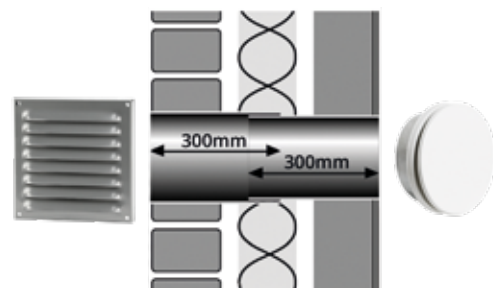

T125-E MUURDOORVOERSET

Kleine muurdoorvoerset voorzien van buitenrooster, telescopische muurdoorvoerbuis en afsluitbaar binnenrooster.

Buitenrooster B125 RVS bolrooster met fraai rond design, uitgevoerd in geborsteld RVS en voorzien van klemveren en insectengaas.