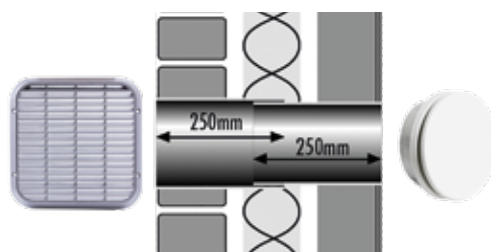

T160-D MUURDOORVOERSET

Middelgrote muurdoorvoerset voorzien van buitenrooster, telescopische muurdoorvoerbuis en afsluitbaar binnenrooster.

Buitenrooster GZ2224 RVS schoepenrooster inclusief insectengaas.

Buitenmaat 220x240mm, opbouwdikte 20mm.

Binnenrooster Stalen rond afsluitbaar TKI-binnenrooster afgewerkt in RAL-9016.

Buitendiameter $\varnothing$ 212mm.