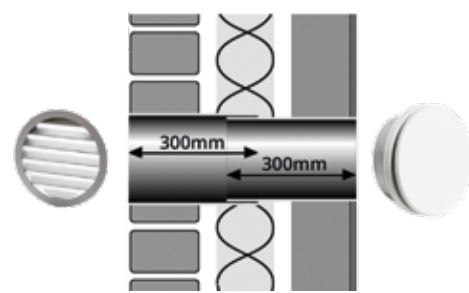

T125-B MUURDOORVOERSET

Kleine muurdoorvoerset voorzien van buitenrooster, telescopische muurdoorvoerbuis en afsluitbaar binnenrooster.

Buitenrooster Sterk rond gegoten aluminium rooster T170-125.

Buitendiameter ø 150mm.

Binnenrooster Stalen rond afsluitbaar TKI-binnenrooster afgewerkt in RAL-9016. Buitendiameter ø 160mm.