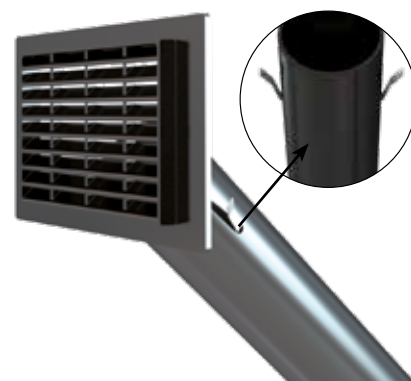

TYPE	LUCHTDOORLAAT	ARTIKELNR.	PR./ST./€
T050 renovatiekoker compleet met zwart rooster 13x9 cm	17,5 cm²	010.2580.14	8,10
T050 renovatiekoker compleet met grijs rooster 13x9 cm	17,5 cm²	010.2581.13	8,10
T050 renovatiekoker compleet met wit rooster 13x9 cm	17,5 cm²	010.2582.11	8,10
T050 renovatiekoker compleet met bruin rooster 13x9 cm	17,5 cm²	010.2583.12	8,10
T050 renovatiekoker compleet met zwart rooster $\varnothing$ 11cm	17,5 cm²	010.2586.14	7,85
T050 renovatiekoker compleet met grijs rooster $\varnothing$ 11cm	17,5 cm²	010.2587.13	7,85
T050 renovatiekoker compleet met wit rooster $\varnothing$ 11cm	17,5 cm²	010.2588.11	7,85
T050 renovatiekoker compleet met bruin rooster $\varnothing$ 11cm	17,5 cm²	010.2589.12	7,85
T050 renovatiekoker compleet met GevelFix RVS 10x14 cm	17,5 cm²	010.2584.20	14,95
T050 renovatiekoker los	17,5 cm²	010.2585.14	3,75
T050 muurrooster los 13x9cm zwart	29,5 cm²	010.2590.14	4,35
T050 muurrooster los 13x9cm grijs	29,5 cm²	010.2591.13	4,35
T050 muurrooster los 13x9cm wit	29,5 cm²	010.2592.11	4,35
T050 muurrooster los 13x9cm bruin	29,5 cm²	010.2593.12	4,35
T050 muurrooster los $\varnothing$ 11cm zwart	25 cm²	010.2595.14	4,10
T050 muurrooster los $\varnothing$ 11cm grijs	25 cm²	010.2596.13	4,10
T050 muurrooster los $\varnothing$ 11cm wit	25 cm²	010.2597.11	4,10
T050 muurrooster los $\varnothing$ 11cm bruin	25 cm²	010.2598.12	4,10