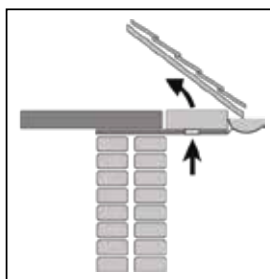

■ NYLON KLEMROOSTER UNIVERSEEL

Serie universele klemroosters. De roosters zijn geschikt voor alle materialen, dik of dun. Er hoeft alleen een gat geboord te worden, rooster er indrukken en klaar. Het klemrooster is geschikt voor horizontale en verticale montage. Het is spatwater- en insectendicht en het materiaal is van onbreekbaar weerbestendig nylon.