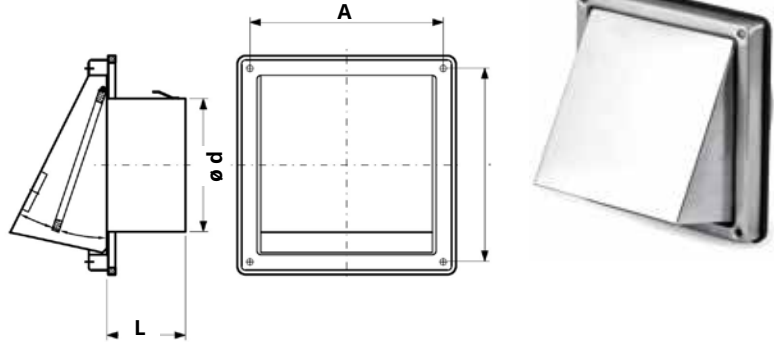

TTR OVERDRUKROOSTER RVS

Overdrukrooster uitgevoerd in geborsteld RVS en voorzien van klemveren voor een eenvoudige montage in gaten en buizen. Voor toepassing bij luchtafvoer middels ventilatoren en wasemkappen. De vaste schuine kap voorkomt inregenen. Het rooster wordt geleverd inclusief 4 schroeven en een rubberafdichting voor de muuraansluiting.

TYPE	GATMAAT D	SCHROEFMAAT A	DIEPTE L	LUCHTDOORLAAT	ARTIKELNR.	PR./ST./€
TTR-100	ø 100 mm	137 x 137 mm	ø 52 mm	71 cm²	050.2010.20	21,60
TTR-125	ø 125 mm	167 x 167 mm	ø 52 mm	113 cm²	050.2020.20	28,00
TTR-150	ø 150 mm	167 x 167 mm	ø 62 mm	165 cm²	050.2030.20	35,65

TOE- EN AFVOERVENTIEL RVS

Mooie RVS ventilatieventielen voor de toe- en afvoer van lucht; geschikt voor kanaalmontage. Het ventiel is van geborsteld RVS voorzien van een montage-ring met klemveren en schroefgaten. De luchthoeveelheid is eenvoudig instelbaar.