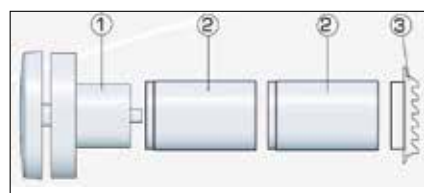

TYPE	MAAT BINNENUNIT	TOTALE LENGTE	MAAT BUITENROOSTER	BOOR-DIAMETER	DOORLAAT	DM³/S 1 PA	ARTIKELNR.	PR./ST./€
Fresh 100 compleet wit/wit	ø 184 mm	max. 360 mm	140 x 140 mm	ø 100 mm	60 cm²	3.7	090.1050.11	57,20
Fresh 100 compleet wit/bruin	ø 184 mm	max. 360 mm	140 x 140 mm	ø 100 mm	60 cm²	3.7	090.1055.12	57,20
Fresh 100dB compleet wit/wit	ø 184 mm	dB-buis 400 mm	140 x 140 mm	ø 150 mm	60 cm²	3.7	090.1060.11	88,25
Fresh 100dB compleet wit/bruin	ø 184 mm	dB-buis 400 mm	140 x 140 mm	ø 150 mm	60 cm²	3.7	090.1065.12	88,25