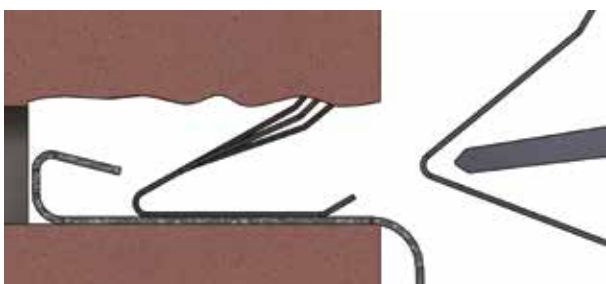

TYPE	AFMETING (L X H X B)	VERPAKKING	ARTIKELNR.	PR./V.E./€
TiLoc® RVS voegklem	25 x 24 x 25 mm	doos (100 stuks)	120.2400.20	36,00

■ TILOC® RVS VOEGKLEM, MODEL S

Model S (small) is de kleine variant van de Tilmar TiLoc® RVS voegklemmen.

Deze kleine voegklem heeft in hoofdzaak dezelfde kenmerken en voordelen als de normale variant, het is gewoon een kleiner model. Het heeft als voordeel dat de klem in kleinere, ondiepere sleuven kan worden toegepast. Men kan daarvoor kiezen bij toepassingen die niet zo veeleisend zijn en waarbij men dan de voeg minder hoeft uit te kappen, bij renovaties bijvoorbeeld.

Handig verpakt in een stevig doosje à 50 stuks.