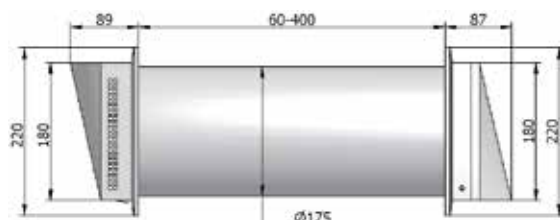

maatvoering Aero 125dB