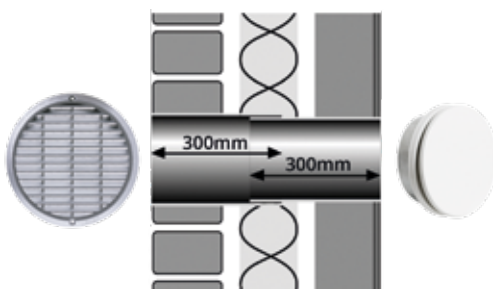

T125-C MUURDOORVOERSET

Kleine muurdoorvoerset voorzien van buitenrooster, telescopische muurdoorvoerbuis en afsluitbaar binnenrooster.

Buitenrooster Sterk rond vandaalbestendig aluminium rooster T178-190, voorzien van insectengaas. Buitenmaat ø 90mm, opbouwdikte 15mm.

Binnenrooster Stalen rond afsluitbaar TKI-binnenrooster afgewerkt in RAL-9016. Buitendiameter ø 160mm.