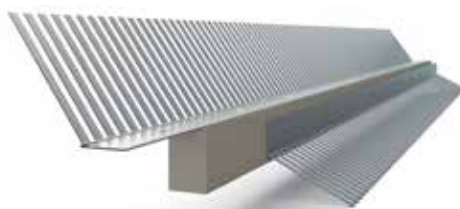

De nuttige lengte van de strip is 1060mm, per strip 6,5 golf. Leverbaar per stuk of per bundel van 50 stuks.

TYPE	STRIPLENGTE	STRIPHOOGTE	EENHEID	ARTIKELNR.	PR./ST./€
Golfplaat profiel dicht, aluminium	1100 mm	93 mm	per stuk / bundel 50 stuks	060.2610.20	5,60
Golfplaat profiel ventilerend, aluminium	1100 mm	93 mm	per stuk / bundel 50 stuks	060.2620.20	7,05

VENTISTRIP® METALEN EN RVS VOGELSCHROOT

Met VentiStrip® ventileren zonder overlast van kleine dieren

De verzinkt stalen vogelschroot is het betere alternatief op de bekende kunststof vogelschroten. Geschikt voor plaatsing onder alle dakpannen, alle daken en alle golfplaten. Naast de daktoepassingen ook uitermate effectief achter geveldelen, bijvoorbeeld bij potdeksels. De strip kan voor, achter of tussen panlatten, planken en platen worden gespijkerd, geschroefd, geklemd, gelijmd bij nieuwbouw en renovatie.