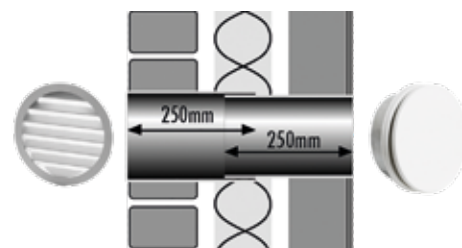

T160-C MUURDOORVOERSET

Middelgrote muurdoorvoerset voorzien van buitenrooster, telescopische muurdoorvoerbuis en afsluitbaar binnenrooster.

Buitenrooster Sterk vierkant vandaalbestendig aluminium rooster T178-220, voorzien van insectengaas. Buitenmaat 220x220mm, opbouwdikte 15mm.

Binnenrooster Stalen rond afsluitbaar TKI-binnenrooster afgewerkt in RAL-9016.

Buitendiameter $\varnothing$ 212mm.