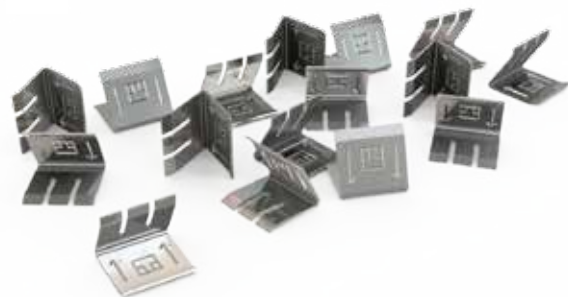

TYPE	AFMETING (L X H X B)	VERPAKKING	ARTIKELNR.	PR./V.E./€
TiLoc® RVS voegklem	25 x 24 x 25 mm	doos (100 stuks)	120.2400.20	36,00

■ TILOC® RVS VOEGKLEM, MODEL S

Model S (small) is de kleine variant van de Tilmar TiLoc® RVS voegklemmen.

Deze kleine voegklem heeft in hoofdzaak dezelfde kenmerken en voordelen als de normale variant, het is gewoon een kleiner model. Het heeft als voordeel dat de klem in kleinere, ondiepere sleuven kan worden toegepast. Men kan daarvoor kiezen bij toepassingen die niet zo veeleisend zijn en waarbij men dan de voeg minder hoeft uit te kappen, bij renovaties bijvoorbeeld.

Handig verpakt in een stevig doosje à 50 stuks.