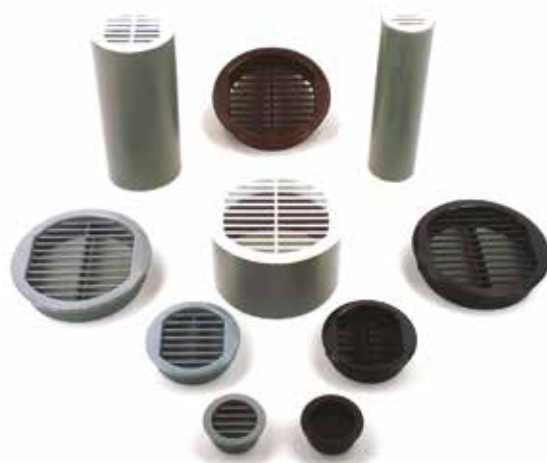

■ NYLON KLEMROOSTER UNIVERSEEL

Serie universele klemroosters. De roosters zijn geschikt voor alle materialen, dik of dun. Er hoeft alleen een gat geboord te worden, rooster er indrukken en klaar. Het klemrooster is geschikt voor horizontale en verticale montage. Het is spatwater- en insectendicht en het materiaal is van onbreekbaar weerbestendig nylon.