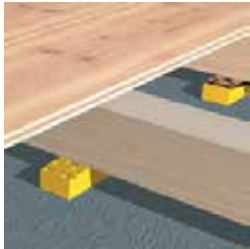

- de Quix Wig is gemaakt van PE met extra toevoegingen voor grote sterkte en duurzaamheid
- de wiggen zijn maatvast en kunnen blijvend worden belast
- geen vochtopname en bevestiging met spijkers en schroeven
- levering in 8 handige maten
- snel en gemakkelijk om mee te werken, goedkoop alternatief voor handgemaakte wiggen
- duurzame wig met uitstekende technische prestaties