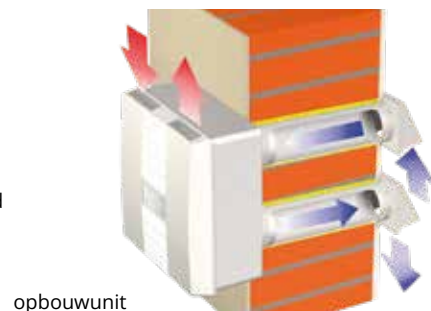

MELTEM® - DECENTRALE VENTILATIE MET WTW

Meltem-WRG is een compacte, veelzijdige decentrale ventilatie unit met WarmteTerugWinning, geschikt voor energiezuinig en comfortabel ventileren.

Goede luchttoevoer en -afvoer in verblijfsruimtes is een belangrijke voorwaarde voor gezondheid en behaaglijkheid. Decentrale ventilatie met WarmteTerugWinning M-WRG biedt vele voordelen:

- Individueel instelbare ventilatie (15 – 100 m³/hr)
- Schone lucht, vrij van fijn stof
- Ook voor allergie patiënten door diverse filters (G4, F6, F7)
- Prettig gevoel door schone, voorgewarmde lucht
- Comfortabel ventileren, zonder lawaai van buiten
- Geen tocht, geen lawaai
- Geeft inbrekers geen kans om binnen te komen
- Ventilatie kan schimmelvorming en constructieschade voorkomen
- Milieuvriendelijk en economisch efficiënt door goede WTW (76%)
- Energiezuinige EC-motoren voor gering stroomverbruik
- Zeer onderhoudsvriendelijk
- Diverse regelmogelijkheden, o.a. RV en CO₂