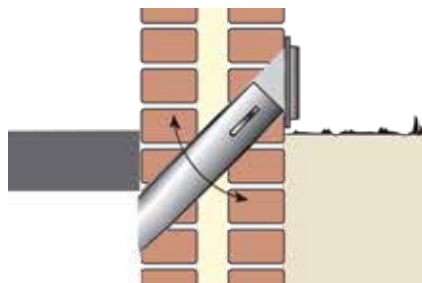

T050 RENOVATIEKOKER

Meer luchtdoorlaat door een slim ontwerp!

Meer flexibiliteit, grotere luchtdoorlaat en snelle plaatsing.

Onafhankelijk van niveau vloer/maaiveld onder elke hoek te plaatsen. De ventilatiepijp is van het materiaal PVC, de lengte van de koker is 400mm en kan onder elke hoek worden geplaatst door het boren van een gat $\varnothing 52$ mm. De pijp is voorzien van een RVS veer die er voor zorgt dat hij op de gewenste positie in de muur vast blijft zitten. Bij het plaatsen van het muurrooster heeft u de keus om twee of vier gaten te gebruiken voor de bevestiging. De in het rooster verdeckte gaten, kunnen na de keuze eenvoudig doorgedrukt worden. Doordat de roosters van ABS kunststof zijn, kunnen ze ook worden verlijmd, er zijn dan geen schroeven te zien. Het verlijmen kan b.v. met een high tack MS polymeerkit. Meer flexibiliteit betekent ook een vrije roosterkeuze, de componenten kunnen onafhankelijk van elkaar worden toegepast. Door het flexibel kunnen plaatsen van het muurrooster kunnen de pluggen ook optimaal buiten de voeg in de steen gezet worden.