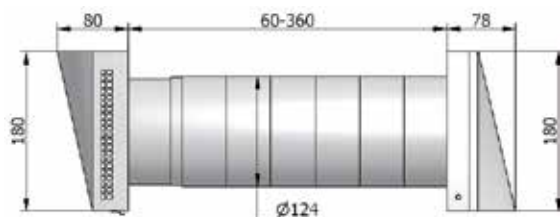

AERO 125 MUURDOORVOERSET

De Aero muurdoorvoerset is een ventilatie unit voor toevoerlucht met condensbescherming, insectenfilter en traploze regeling. Dit Scandinavische ventilatieconcept zorgt voor een tochtvrije oplossing. Binnenstromende lucht wordt op de juiste manier langs de wand afgebogen om vervolgens opgewarmd door de binnenlucht in de leefruimte te komen. De buismodules kunnen prima worden afgestemd op diverse muurdiktes.

Er is ook een geluiddempende variant beschikbaar. Deze dB versie heeft een dikke muurbuis met dempings-materiaal voor demping tot 45 dB. Aan de binnen- en buitenzijde wordt het gat afgedicht met een afdekklaar van 220 x 220 mm.

maatvoering Aero 125