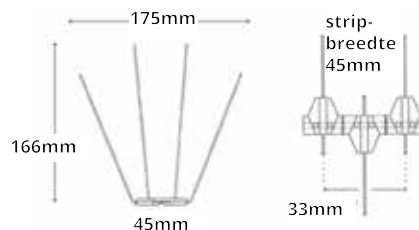

G20 VOGELPEN MEEUWENWERING

Speciaal voor wering van meeuwen. Gebaseerd op P20, maar met duidelijk hogere pennen.