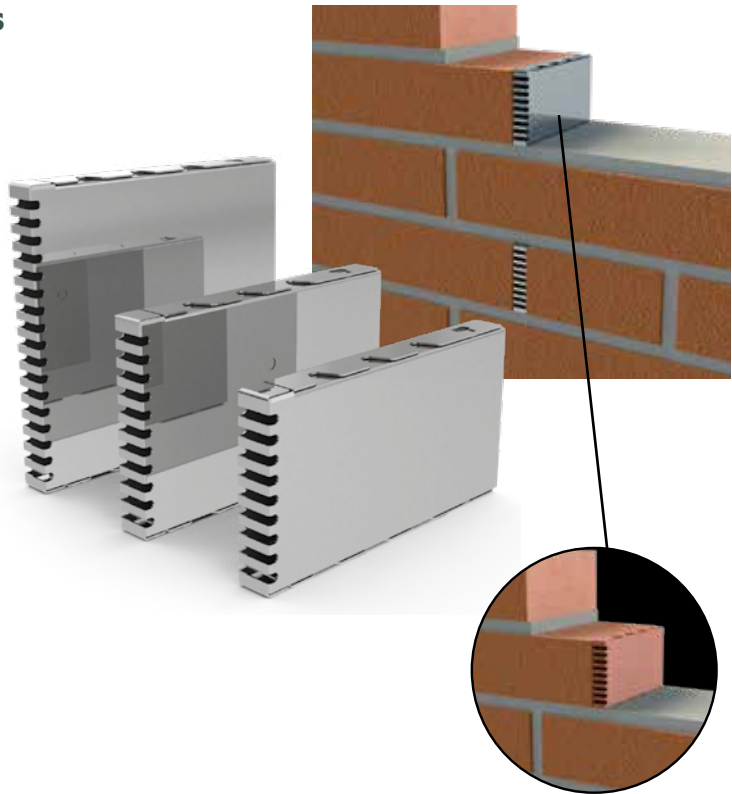

T140 SPOUWVOEGVENTILATIEROOSTER RVS

Gepatenteerd RVS spouwvoegventilatierooster in vier hoogtematen; 4, 5, 6 en 9 cm.

Het rooster zorgt voor maatvastheid bij het metselen; dus een regelmatig eindresultaat en altijd dezelfde breedte van 1cm. Hiermee wordt voldaan aan de eis in het Bouwbesluit dat gevelopeningen maximaal 1cm breed mogen zijn. Het rooster is fraai, duurzaam en vandaalbestendig. Een zeer exclusief rooster waarmee de gevel tot in detail allure krijgt.

De standaardmaten 4, 5 en 6cm zijn er in de uitvoeringen blank RVS of met de voorzijde in zwart gestraald, gecoat en uit voorraad leverbaar. T140 in de maat 9cm hoog zijn in blank RVS uit voorraad leverbaar.

Optimale geveldetails door de RVS voegroosters in RAL-kleur toe te passen. Prijzen op aanvraag.