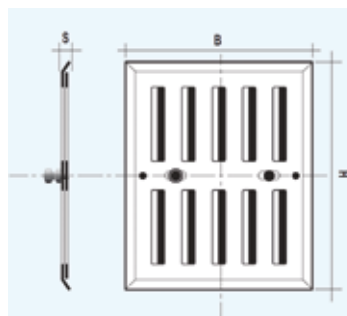

TYPE	KLEUR	AFMETING	OPBOUWDIKTE(S)	KNOP HOOGTE	LUCHTDOORLAAT	DM³/S 1PA	ARTIKELNR.	PR./ST./€
T179-2404	aluminium	240 x 45 mm	4 mm	11 mm	16 cm²	1.4	040.1610.30	18,65
T179-2407	aluminium	240 x 70 mm	4 mm	11 mm	42 cm²	3.5	040.1620.30	25,10
T179-1917	aluminium	190 x 168 mm	4 mm	11 mm	85 cm²	7.1	040.1630.30	23,35