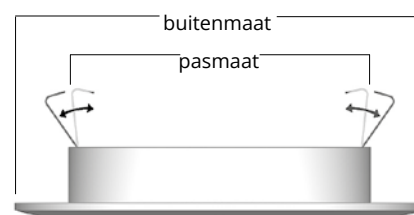

TYPE	KLEUR	GATMAAT	BUITENMAAT	ARTIKELNR.	PR./ST./€
Variofix 100	wit	96 - 110 mm	130 mm	020.1010.11	3,25
Variofix 125	wit	117 - 130 mm	153 mm	020.1011.11	3,65