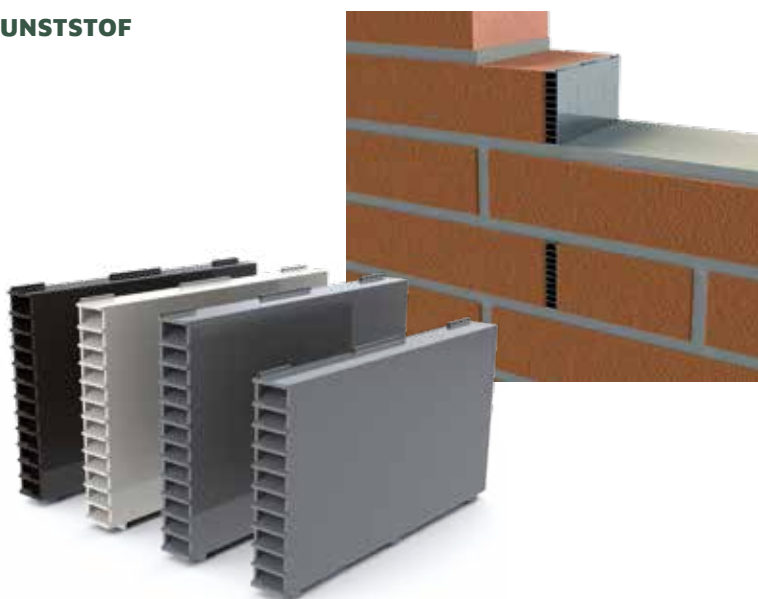

T110 SPOUWVOEGVENTILATIEROOSTER KUNSTSTOF

Mooie gevels met het T110 spouwvoegventilatierooster, in 3 hoogtematen, 5, 6 en 9 cm hoog en in 3 kleuren.

- optimale ventilatie van de spouwmuur
- fraai, regelmatig gevelaanzicht
- inregenen niet mogelijk
- wering van muizen
- zorgt voor maatvastheid bij het metselen
- gemakkelijk te verwerken
- inkepingen en gripandjes
- hogere metselsnelheid
- in meerdere hoogtes en kleuren leverbaar
- bij afname van een volle doos geldt een lagere stuksprijs
- meerdere verkoopheenheden beschikbaar (zakje 50 stuks)

TYPE	KLEUR	MAAT	VERPAKKING PER DOOS	ARTIKELNR	BIJ AFNAME PER STUK PR./ST./€	BIJ AFNAME PER DOOS PR./DS./€
T110-5 spouwvoegrooster grijs		10br x 50h x 95d mm	600 stuks	010.1100.13	0,70	335,00
T110-5 spouwvoegrooster wit		10br x 50h x 95d mm	600 stuks	010.1101.11	0,70	335,00
T110-5 spouwvoegrooster zwart		10br x 50h x 95d mm	600 stuks	010.1102.14	0,70	335,00
T110-6 spouwvoegrooster grijs		10br x 60h x 95d mm	500 stuks	010.1103.13	0,72	289,00
T110-6 spouwvoegrooster wit		10br x 60h x 95d mm	500 stuks	010.1104.11	0,72	289,00
T110-6 spouwvoegrooster zwart		10br x 60h x 95d mm	500 stuks	010.1105.14	0,72	289,00
T110-9 spouwvoegrooster grijs*		10br x 90h x 95d mm	282 stuks	010.1106.13	1,42	330,00
T110-9 spouwvoegrooster wit*		10br x 90h x 95d mm	282 stuks	010.1107.11	1,42	330,00

* zolang de voorraad strekt

T120 SPOUWVOEGVENTILATIEROOSTER KUNSTSTOF

Het voegrooster is er in twee hoogtematen, 5 en 6 cm en in meerdere kleuren. Dit rooster heeft een grote maximale luchtdoorlaat en biedt een mooi gevelaanzicht doordat de schoepen direct aansluiten tegen de steen.

Bij afname van een volle doos geldt een lagere stuksprijs!