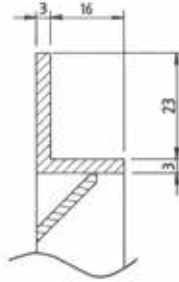

detail flens T3823