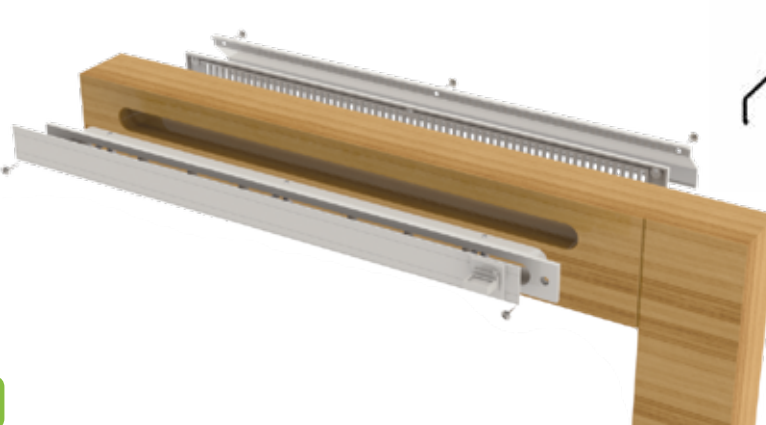

FRESH 101 HG

Sleufrooster inbouw afsluitbaar

Buiten vlak kunststof rooster met aluminium kap en binnen kunststof afsluitbaar rooster met aluminium zichtplaat.