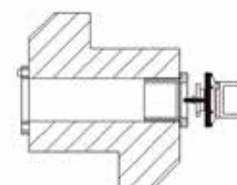

FRESH 101 FG

Sleufrooster inbouw afsluitbaar

Buiten vlak kunststof rooster en binnen kunststof afsluitbaar rooster met aluminium zichtplaat.