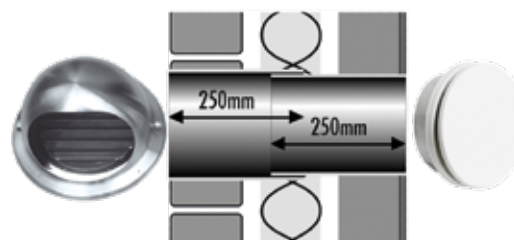

TYPE	DIAMETER	GATDIAMETER	LUCHTDOORLAAT	DM³/S 1PA	ARTIKELNR.	PR./ST./€
T200-A muurdoorvoerset $\varnothing$ 200mm	200 mm	210 mm	210 cm²	15.6	090.1350.20	104,15
T200-B muurdoorvoerset $\varnothing$ 200mm	200 mm	210 mm	220 cm²	19.0	090.1360.20	149,25
T200-C muurdoorvoerset $\varnothing$ 200mm	200 mm	210 mm	160 cm²	13.6	090.1370.20	132,90

TELESCOPISCHE MUURDOORVOERBUIS PVC

Handige uitschuifbare buisdelen van PVC om spouwmuren mee te overbruggen. Eenvoudig op de juiste muurdikte in te stellen, dat maakt zagen overbodig. Ideaal voor grotere ventilatie toepassingen. Bijvoorbeeld te combineren met verschillende binnen- en buitenroosters of ventilatie beneden maaiveld met de T175 koekoek (zie blz. 16). De muurdoorvoerbuis is van PVC en in beschikbaar in drie maten; $\varnothing$ 125, $\varnothing$ 160 en $\varnothing$ 200mm.