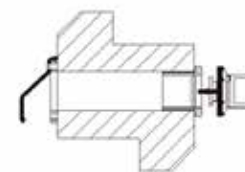

FRESH 101 HG

Sleufrooster inbouw afsluitbaar

Buiten vlak kunststof rooster met aluminium kap en binnen kunststof afsluitbaar rooster met aluminium zichtplaat.