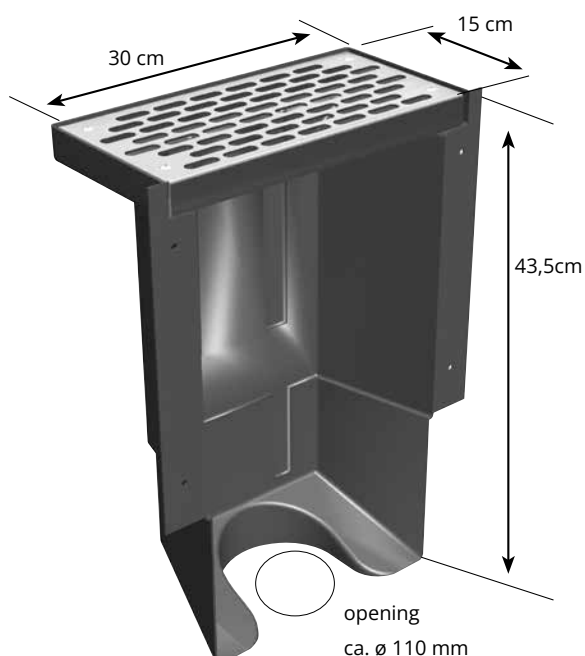

T175 KOEKOEK

Een koekoek is een uitstekende oplossing voor ventilatie beneden het maaiveld. Dit type wordt o.a. toegepast voor kruipruimteventilatie, kelderventilatie, toevoeropening naar open haarden of luchttoevoer naar inpandige CV-ruimten.

De koekoek is een voorzetbak en is gemaakt van dik vacuüm getrokken ABS-plastic en voorzien van een zwaar RVS-304 of verzinkt stalen rooster. De achterzijde van de koekoek is geheel open; dit biedt optimale vrijheid voor het aanbrengen van de benodigde doorlaatopening in de gevel.

De T175 koekoek is ook geschikt om op te nemen in bestratingen. De onderzijde is gedeeltelijk open zodat eventueel regenwater aan de voorzijde van de muur blijft. De koekoek is extra lang (43,5cm) en ook nog stapelbaar. Per verlenging is 29-33cm extra diepte te verkrijgen. Bij grotere hoogteverschillen kunnen dus twee of meer bakken op elkaar geplaatst worden, waardoor elke gewenste diepte mogelijk is. Het rooster wordt in de bak bevestigd met 4 bijgeleverde RVS schroeven.

De T175 koekoek is stapelbaar, bij grotere hoogteverschillen kunnen twee of meer bakken op elkaar geplaatst worden.