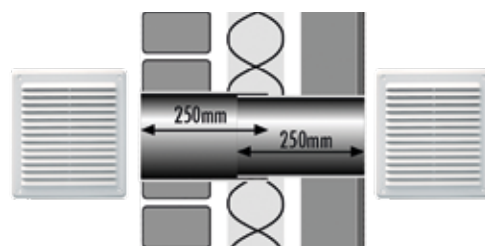

T160-A MUURDOORVOERSET

Middelgrote muurdoorvoerset voorzien van buitenrooster, telescopische muurdoorvoerbuis en afsluitbaar binnenrooster.

Buitenrooster Opbouw ventilatierooster T2023 van ABS kunststof 20,4cm (B) x 23cm (H)

Binnenrooster Opbouw ventilatierooster T2023, afsluitbaar, van ABS kunststof. 20,4cm (B) x 23cm (H)

T160-B MUURDOORVOERSET

Middelgrote muurdoorvoerset voorzien van buitenrooster, telescopische muurdoorvoerbuis en afsluitbaar binnenrooster.

Buitenrooster Sterk rond gegoten aluminium rooster T170-160.

Buitendiameter $\varnothing$ 182mm.

Binnenrooster Stalen rond afsluitbaar TKI-binnenrooster afgewerkt in RAL-9016.

Buitendiameter $\varnothing$ 212mm.