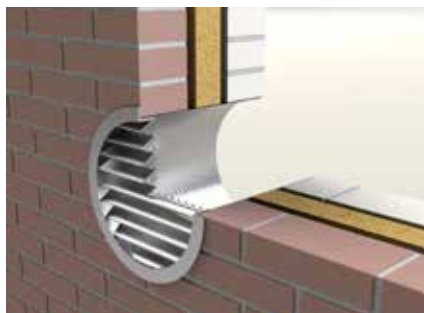

T170 ROOSTER GEGOTEN ALUMINIUM

Sterke ronde gegoten aluminium buitenmuurroosters die zijn aan te sluiten op ronde kanalen. De roosters passen o.a. direct op spirokanalen. De achterzijde van het rooster is voorzien van insectengaas.

Standaard zijn de roosters blank aluminium, op aanvraag in kleur leverbaar.