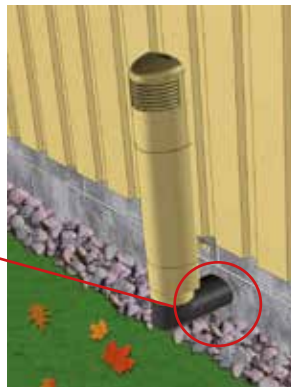

Voor aansluiting op bestaande systemen of ingestorte buizen is aanvullend ook een adapter beschikbaar. De grijze adapters passen op reeds bestaande buizen van uitwendig ø110mm en ø160mm. De adapter moet in plaats van het standaard bochtstuk worden gemonteerd.