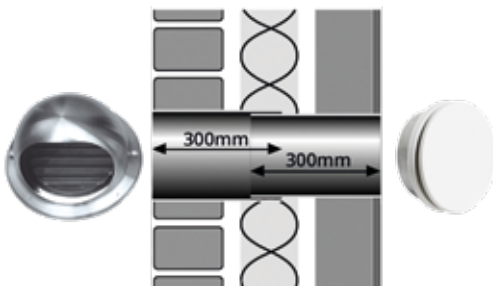

T125-E MUURDOORVOERSET

Kleine muurdoorvoerset voorzien van buitenrooster, telescopische muurdoorvoerbuis en afsluitbaar binnenrooster.

Buitenrooster B125 RVS bolrooster met fraai rond design, uitgevoerd in geborsteld RVS en voorzien van klemveren en insectengaas.

Binnenrooster Mooi rond stalen afsluitbaar TKI binnenrooster, afgewerkt in RAL-9016. Buitendiameter ø 160mm.