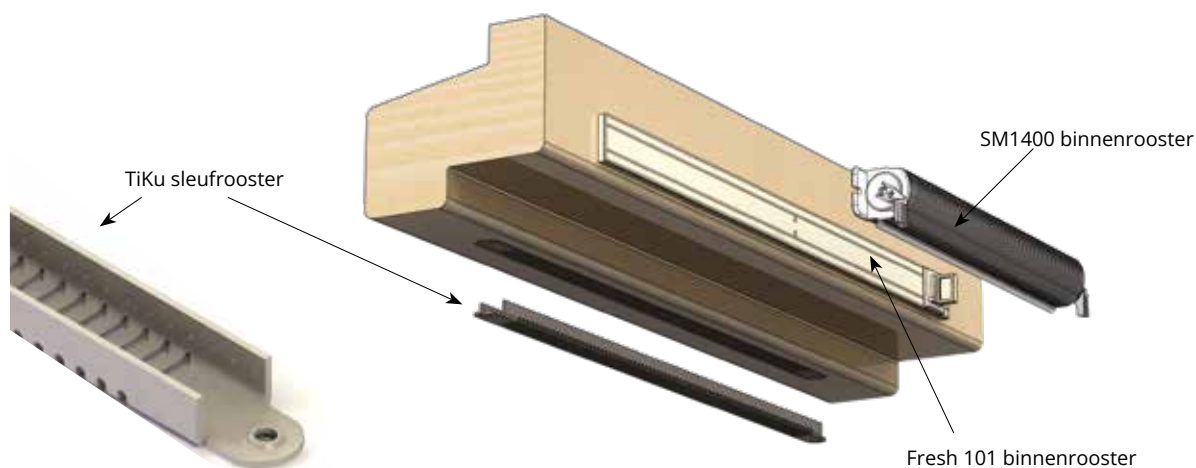

TYPE	KLEUR	MAAT	LUCHTDOORLAAT	DM³/S 1 PA	ARTIKELNR.	PR./ST./€
TiKu-500 aluminium sleufrooster - buitenzijde	RAL-9010 (wit)	500L x 16H mm	40 cm²	3.5	080.2520.31	14,85
SM1400 Rotary los opbouw rooster - binnenzijde	wit	500L x 39,5H mm	65 cm²	5.2	080.1022.31	31,85
TiKu-700 aluminium sleufrooster - buitenzijde	RAL-9010 (wit)	700L x 16H mm	56 cm²	4.7	080.2540.31	18,50
Fresh 101 los inbouw rooster - binnenzijde	wit	695L x 30H mm	100 cm²	8.1	080.2168.11	27,00
SM1400 Rotary los opbouw rooster - binnenzijde	wit	700L x 39,5H mm	92 cm²	6.8	080.1035.31	41,15