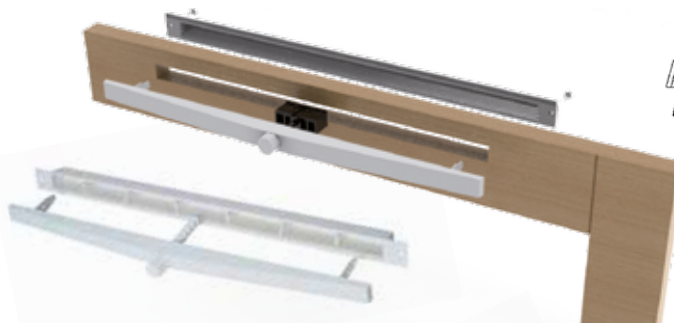

FRESH 32 / FRESH 42

Kunststof sleufrooster afsluitbaar

Opbouw over sleuf of gaten.

TYPE	MAAT BINNEN	MAAT BUITEN	TE FREZEN SLEUF	TE BOREN GATEN	DOORLAAT	DM³/S 1 PA	ARTIKELNR.	PR./ST./€
Fresh 32 compleet wit	368L x 16H x 17B mm	363L x 21H x 23B mm	330L x 10H mm	27 st. ø 10mm	30 cm²	1.8	080.2080.11	15,20
Fresh 42 compleet wit	408L x 18H x 19B mm	400L x 22H x 23B mm	370L x 12H mm	22 st. ø 12mm	42 cm²	2.7	080.2130.11	17,70

FRESH 65

Kunststof sleufrooster afsluitbaar

Inbouw over sleuf, type A met bevestigingsblokje of over gaten, type B met bevestigingsbusje.