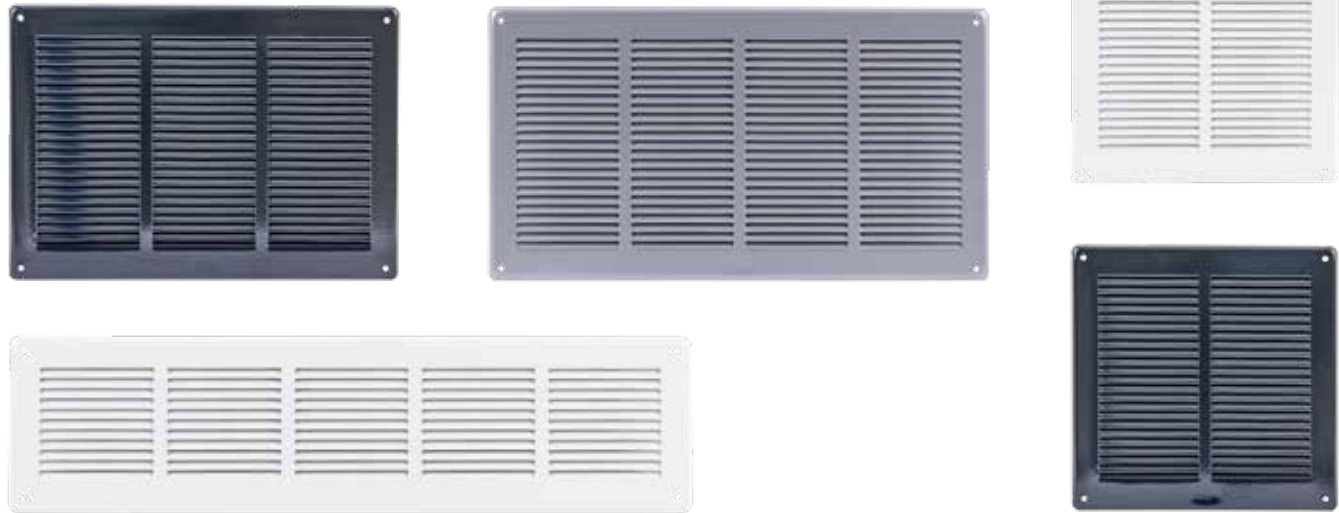

STALEN SCHOEPENROOSTER

nieuw

Fraai stalen schoepenrooster voor binnen en buitentoepassingen. Het rooster wordt gekenmerkt door het compleet vlakke front. De schoepen vallen naar binnen toe, wat een mooi uiterlijk geeft.

Opbouwdikte 7mm en voorzien van in-sek-teng-aas.
Het gaas is eenvoudig te verwijderen indien gewenst.
Bevestigings-gaatjes $\varnothing$ 5mm

TYPE	KLEUR	MAAT	DM³/S 1 PA	LUCHTDOORLAAT	ARTIKELNR.	PR./ST./€
ST1414	wit	140 x 140 mm	3.3	40 cm²	045.1011.41	8,20
ST1414	grijs	140 x 140 mm	3.3	40 cm²	045.1011.43	8,20
ST1414	zwart	140 x 140 mm	3.3	40 cm²	045.1011.44	8,20
ST2424	wit	240 x 240 mm	14.2	170 cm²	045.1022.41	17,05
ST2424	grijs	240 x 240 mm	14.2	170 cm²	045.1022.43	17,05
ST2424	zwart	240 x 240 mm	14.2	170 cm²	045.1022.44	17,05
ST3424	wit	340 x 240 mm	21.2	255 cm²	045.1032.41	21,25
ST3424	grijs	340 x 240 mm	21.2	255 cm²	045.1032.43	21,25
ST3424	zwart	340 x 240 mm	21.2	255 cm²	045.1032.44	21,25
ST4424	wit	440 x 240 mm	23.8	285 cm²	045.1042.41	26,95
ST4424	grijs	440 x 240 mm	23.8	285 cm²	045.1042.43	26,95
ST4424	zwart	440 x 240 mm	23.8	285 cm²	045.1042.44	26,95
ST5414	wit	540 x 140 mm	16.7	200 cm²	045.1051.41	21,25
ST5414	grijs	540 x 140 mm	16.7	200 cm²	045.1051.43	21,25
ST5414	zwart	540 x 140 mm	16.7	200 cm²	045.1051.44	21,25