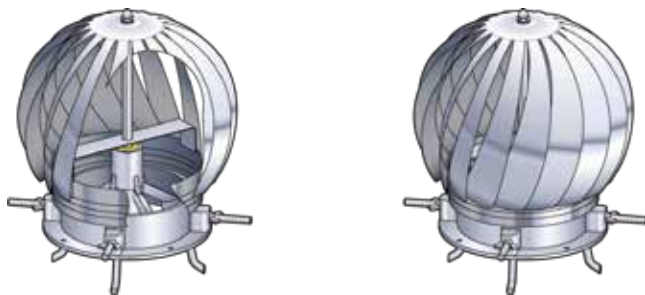

ASPIROTOR "SUPER 2"

Unieke schoorsteenkappen - voor een optimaal rendement

De hoogwaardige, windgedreven RVS "Aspirotor S2" is geschikt voor alle brandstoffen (stookolie, gas, kolen, droog hout), maar uiteraard ook voor alle ventilatiekanalen. De rotorkap is van RVS 304 en alle onderdelen van RVS 316. De steunring ten behoeve van de montage is van gegoten aluminium.

De rotor is bestand tegen atmosferische en corrosieve invloeden van de rook. Het rotatiesysteem zit in een gesloten oliebad en is bestand tegen hoge temperaturen (tot 250°C). Voor het schoonmaken van het kanaal kan het rotordeel eenvoudig opzij gedraaid worden en kan snel geplaatst worden op alle buizen van $\varnothing$ 115 tot $\varnothing$ 235mm.

Voor vierkante schoorsteenkanalen kan gebruik gemaakt worden van een RVS-aansluitplaat met een ronde aansluiting, deze is 2 mm dik met een ronde middenaansluiting; hoogte 4cm en 4 bevestigingsgaten van $\varnothing$ 8mm.