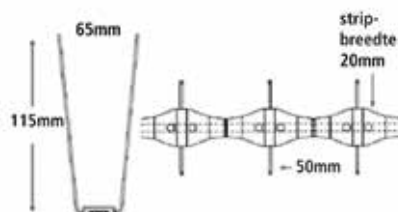

P14 VOGELPEN

Toepassen op randen en richels en/of bij lichte belasting (tijdelijke zitplaatsen overdag). Toppen van de pennen (14 stuks) staan 65mm uit elkaar, totale beschermingsbreedte 130mm.