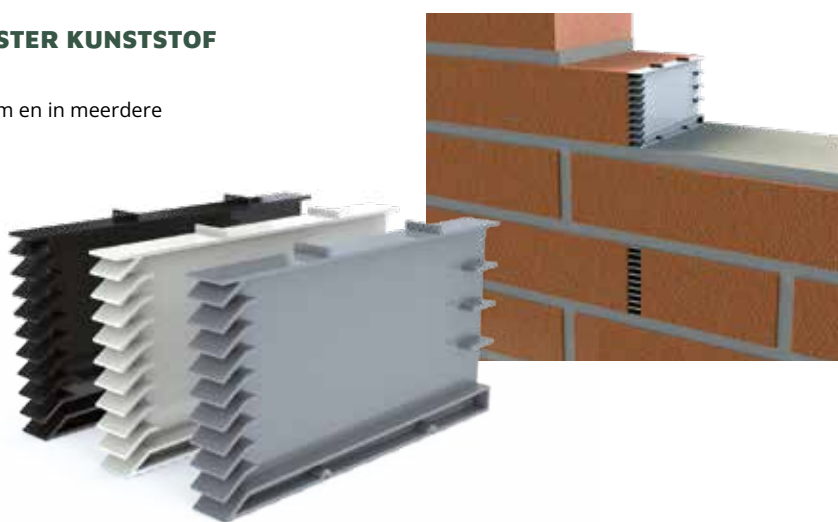

TYPE	KLEUR	MAAT	VERPAKKING PER DOOS	ARTIKELNR	BIJ AFNAME PER STUK PR./ST./€	BIJ AFNAME PER DOOS PR./DS./€
T120-5 spouwvoegrooster grijs		10br x 50h x 95d mm	540 stuks	010.1210.13	0,70	300,00
T120-5 spouwvoegrooster wit		10br x 50h x 95d mm	540 stuks	010.1211.11	0,70	300,00
T120-5 spouwvoegrooster zwart		10br x 50h x 95d mm	540 stuks	010.1212.14	0,70	300,00
T120-6 spouwvoegrooster grijs		10br x 60h x 95d mm	540 stuks	010.1213.13	0,72	310,00
T120-6 spouwvoegrooster wit		10br x 60h x 95d mm	540 stuks	010.1214.11	0,72	310,00
T120-6 spouwvoegrooster zwart		10br x 60h x 95d mm	540 stuks	010.1215.14	0,72	310,00