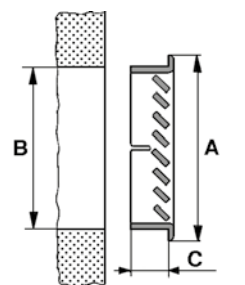

■ NYLON KLEMROOSTER UNIVERSEEL

Serie universele klemroosters. De roosters zijn geschikt voor alle materialen, dik of dun. Er hoeft alleen een gat geboord te worden, rooster er indrukken en klaar. Het klemrooster is geschikt voor horizontale en verticale montage. Het is spatwater- en insectendicht en het materiaal is van onbreekbaar weerbestendig nylon.

TYPE	KLEUR	BUITENMAAT (A)	GATMAAT (B)	DIEPTE (C)	LUCHTDOORLAAT	VERPAKKING	ARTIKELNR.	PR./ST./€
T225 nylon klemrooster	wit	ø 30 mm	ø 25 mm	10,0 mm	2,0 cm²	50 stuks	020.2510.11	0,62
T225 nylon klemrooster	grijs	ø 30 mm	ø 25 mm	10,0 mm	2,0 cm²	50 stuks	020.2511.13	0,62
T225 nylon klemrooster	zwart	ø 30 mm	ø 25 mm	10,0 mm	2,0 cm²	50 stuks	020.2512.14	0,62
T243 nylon klemrooster	wit	ø 50 mm	ø 43 mm	12,0 mm	6,0 cm²	50 stuks	020.2520.11	1,03
T243 nylon klemrooster	grijs	ø 50 mm	ø 43 mm	12,0 mm	6,0 cm²	50 stuks	020.2521.13	1,03
T243 nylon klemrooster	zwart	ø 50 mm	ø 43 mm	12,0 mm	6,0 cm²	50 stuks	020.2522.14	1,03
T270 nylon klemrooster	wit	ø 80 mm	ø 70 mm	15,5 mm	18,5 cm²	50 stuks	020.2530.11	1,85
T270 nylon klemrooster	grijs	ø 80 mm	ø 70 mm	15,5 mm	18,5 cm²	50 stuks	020.2531.13	1,85
T270 nylon klemrooster	zwart	ø 80 mm	ø 70 mm	15,5 mm	18,5 cm²	50 stuks	020.2532.14	1,85

■ VARIOFIX AFDEKROOSTER

Universeel klemmend rooster met drie RVS-veren zodat het blijvend perfect past in alle pijpen en buizen. Grote luchtdoorlaat en mooie afwerking.