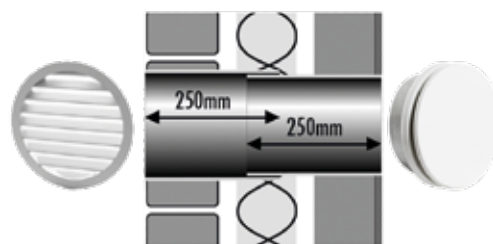

T200-A MUURDOORVOERSET

Grote muurdoorvoerset voorzien van buitenrooster, telescopische muurdoorvoerbuis en afsluitbaar binnenrooster.

Buitenrooster Sterk rond gegoten aluminium rooster T170-200.

Buitendiameter $\varnothing$ 225mm. Voorzien van insectengaas.

Binnenrooster Stalen rond afsluitbaar TKI-binnenrooster afgewerkt in RAL-9016.

Buitendiameter $\varnothing$ 225mm.

T200-B MUURDOORVOERSET

Grote muurdoorvoerset voorzien van buitenrooster, telescopische muurdoorvoerbuis en afsluitbaar binnenrooster.

Buitenrooster GZ2727 RVS schoepenrooster inclusief insectengaas.

Buitenmaat 270x270mm, opbouw dikte 20mm.

Binnenrooster Stalen rond afsluitbaar TKI-binnenrooster afgewerkt in RAL-9016.

Buitendiameter $\varnothing$ 225mm.