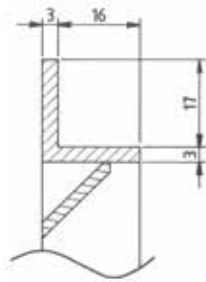

■ ABS-INBOUWROOSTER

Rechthoekige ABS inbouwroosters met flens.

detail flens T3713