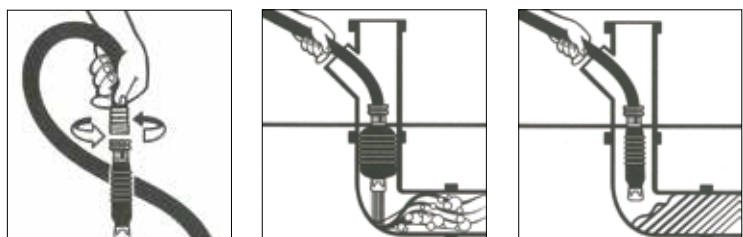

Fraaie stevige kunststof koffers met keus uit twee complete sets; alles bijeen!

De inhoud van koffer A:

- TDK-0, TDK-1, TDK-2
- TDK-slangset, versterkte slang 3m. inclusief koppelingen
- TDK-adapter, wasbak/gootsteen adapter
- terugslagklep-universeel voor kranen

De inhoud van koffer B:

- zoals koffer A + TDK-4

TDK-adapter samen gebruiken met TDK-2 bovenop het afvoerrooster van bijvoorbeeld wasbak of gootsteen.

TYPE	VOOR DIAMETERS	ARTIKELNR.	PR./ST./€
TDK-0 Drain-King	$\varnothing$ 20 – $\varnothing$ 25 mm*	120.1510.19	36,00
TDK-1 Drain-King	$\varnothing$ 25 – $\varnothing$ 45 mm*	120.1520.19	37,00
TDK-2 Drain-King	$\varnothing$ 35 – $\varnothing$ 68 mm*	120.1530.19	39,15
TDK-4 Drain-King	$\varnothing$ 68 – $\varnothing$ 130 mm*	120.1540.19	91,75
TDK-5 Drain-King	$\varnothing$ 130 – $\varnothing$ 200 mm*	120.1550.19	407,00
TDK-slangset versterkte slang 3m, incl. koppelingen	-	120.1560.10	34,60
TDK-adapter wasbak/gootsteen adapter	-	120.1562.10	13,30
TDK-koffer A Drain-King + accessoires in fraaie stevige koffer	-	120.1570.10	170,00
TDK-koffer B Drain-King + accessoires in fraaie stevige koffer	-	120.1580.10	258,00
Terugslagklep - universeel voor kranen	-	120.1565.10	20,45

* bij waterleidingdruk van 3 bar