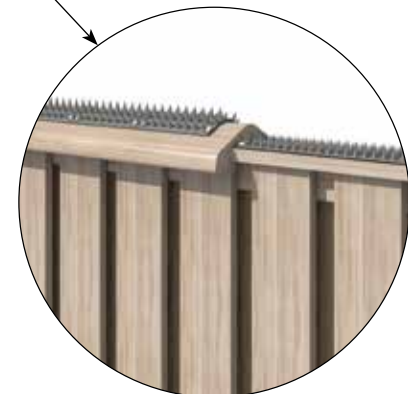

Montage van de PointStrip gaat eenvoudig d.m.v. montagekit, spijkers of schroeven. Ook zijn de strips makkelijk dwars en in de lengte op maat te snijden.

TYPE	KLEUR	STRIPBREEDTE	STRIPLENGTE	STRIPHOOGTE	VERPAKKING	ARTIKELNR.	PR./V.E./€
PointStrip antiklimstrip	RAL-7023 (betongrijs)	75 mm	610 mm	17 mm	stuk	140.1500.13	4,50
PointStrip antiklimstrip	RAL-7023 (betongrijs)	75 mm	610 mm	17 mm	doos (12 stuks)	140.1550.13	51,00