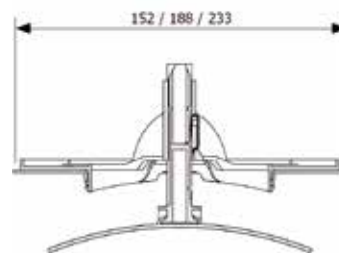

TYPE	KLEUR	GATMAAT	DM³/S 1PA	ARTIKELNR.	PR./ST./€
T184-XD1 binnenuit afsluitbaar	RAL-9010	ø 80 mm	6.6	040.2010.31	74,50
T184-XD2 binnenuit afsluitbaar	RAL-9010	ø 100 - ø 140 mm	9.9	040.2020.31	89,78
T184-XD3 binnenuit afsluitbaar	RAL-9010	ø 140 - ø 170 mm	17.1	040.2030.31	107,36

* leverbaar zolang de voorraad strekt