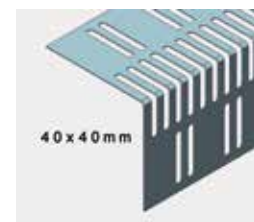

TYPE	STRIPLENGTE	STRIPHOOGTE	STRIPBREEDTE	ARTIKELNR.	PR./ST./€
VentiStrip® RVS ventilatieprofiel 30x50	1000 mm	30 mm	50 mm	060.2530.20	8,45
VentiStrip® RVS ventilatieprofiel 40x40	1000 mm	40 mm	40 mm	060.2540.20	8,45
VentiStrip® RVS ventilatieprofiel 80V	1000 mm	-	80 mm	060.2580.20	8,00

VENTIBRUSH® WERINGSBORSTEL

Last van ongedierte of vogels onder de dakpannen? Met de Ventibrush weert u ongedierte zoals marters en vogels onder het pannendak, maar blijft de ventilatie behouden. De borstel dient vastgelegd te worden achter de eerste panlat. De diameter bedraagt 100 mm en de lengtestukken van een meter zijn eenvoudig in elkaar te haken om grotere afstanden te overbruggen. In combinatie met onze Bladex dakgootborstels of onze VentiStrip vogelschroot zorgt u ervoor dat er een uitstekende barrière ontstaat voor marters en vogels waardoor de kans groot is dat ze hun heil elders gaan zoeken.