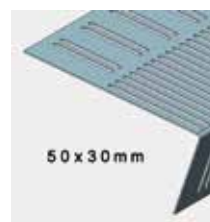

TYPE	STRIPLENGTE	STRIPHOOGTE	STRIPBREEDTE	ARTIKELNR.	PR./ST./€
VentiStrip® RVS ventilatieprofiel 30x50	1000 mm	30 mm	50 mm	060.2530.20	8,45
VentiStrip® RVS ventilatieprofiel 40x40	1000 mm	40 mm	40 mm	060.2540.20	8,45
VentiStrip® RVS ventilatieprofiel 80V	1000 mm	-	80 mm	060.2580.20	8,00

VENTIBRUSH® WERINGSBORSTEL

Last van ongedierte of vogels onder de dakpannen? Met de Ventibrush weert u ongedierte zoals marters en vogels onder het pannendak, maar blijft de ventilatie behouden. De borstel dient vastgelegd te worden achter de eerste panlat. De diameter bedraagt 100 mm en de lengtestukken van een meter zijn eenvoudig in elkaar te haken om grotere afstanden te overbruggen. In combinatie met onze Bladex dakgootborstels of onze VentiStrip vogelschroot zorgt u ervoor dat er een uitstekende barrière ontstaat voor marters en vogels waardoor de kans groot is dat ze hun heil elders gaan zoeken.