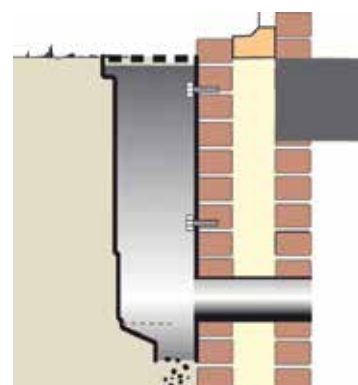

De T175 koekoek is ook geschikt om op te nemen in bestratingen. De onderzijde is gedeeltelijk open zodat eventueel regenwater aan de voorzijde van de muur blijft. De koekoek is extra lang (43,5cm) en ook nog stapelbaar. Per verlenging is 29-33cm extra diepte te verkrijgen. Bij grotere hoogteverschillen kunnen dus twee of meer bakken op elkaar geplaatst worden, waardoor elke gewenste diepte mogelijk is. Het rooster wordt in de bak bevestigd met 4 bijgeleverde RVS schroeven.

De T175 koekoek is stapelbaar, bij grotere hoogteverschillen kunnen twee of meer bakken op elkaar geplaatst worden.

RVS rooster

Verzinkt stalen rooster

TYPE	MAAT	LUCHTDOORLAAT	ARTIKELNR.	PR./ST./€
T175 koekoek met RVS rooster	300br x 150d x 435h mm	154 cm ²	010.3510.16	122,60
T175 koekoek met verzinkt stalen rooster	300br x 150d x 435h mm	205 cm ²	010.3511.17	126,70
T175 koekoek losse bak	300br x 150d x 435h mm	-	010.3515.14	72,10
Telescopische muurdoorvoerbuis PVC	ø 160 x 250 / 450 mm	200 cm ²	090.1003.10	38,50