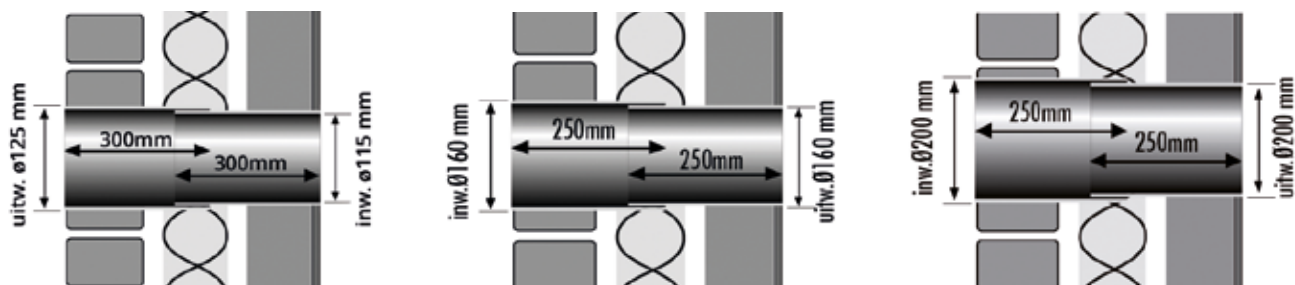

TYPE	GATMAAT	LENGTE MINIMAAL	LENGTE MAXIMAAL	ARTIKELNR.	PR./ST./€
Telescopische muurdoorvoerbuis PVC $\varnothing$ 125 mm	$\varnothing$ 130 mm	250 mm	450 mm	090.1002.10	19,05
Telescopische muurdoorvoerbuis PVC $\varnothing$ 160 mm	$\varnothing$ 170 mm	250 mm	450 mm	090.1003.10	38,50
Telescopische muurdoorvoerbuis PVC $\varnothing$ 200 mm	$\varnothing$ 210 mm	250 mm	450 mm	090.1004.10	60,85