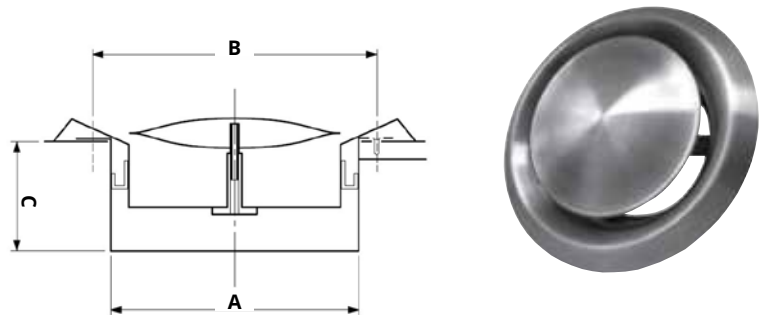

TYPE	GATMAAT D	RINGMAAT A	SCHROEFMAAT B	DIEPTE C	ARTIKELNR.	PR./ST./€
TVR-rvs-100	ø 100 mm	ø 97 mm	ø 118 mm	52 mm	050.3040.41	15,15
TVR-rvs-125	ø 125 mm	ø 120 mm	ø 141 mm	52 mm	050.3041.41	18,25
TVR-rvs-150	ø 150 mm	ø 145 mm	ø 162 mm	62 mm	050.3044.41	23,35
TVR-rvs-160	ø 160 mm	ø 155 mm	ø 172 mm	62 mm	050.3042.41	25,90
TVR-rvs-200	ø 200 mm	ø 195 mm	ø 208 mm	70 mm	050.3043.41	45,75

TOE- EN AFVOERVENTIEL KUNSTSTOF TVR-K

Ventilatieventielen voor de toe- en afvoer van lucht; geschikt voor kanaalmontage. Het ventiel is van wit polypropyleen, heeft een afdichtingsring van schuim en is eenvoudig instelbaar.