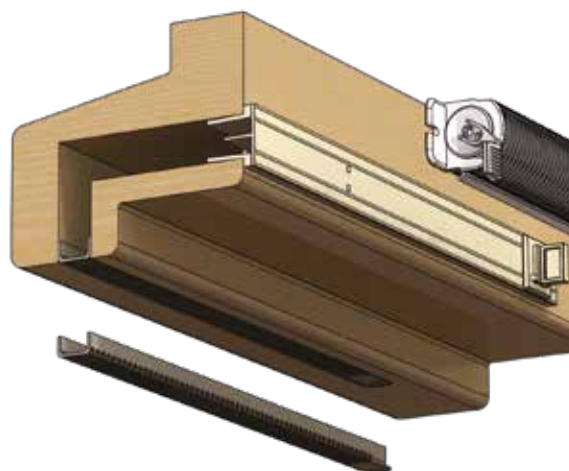

Het TiKu rooster heeft omgezette kanten en is daardoor extra stevig. De bevestiging wordt gedaan met een verzonken schroef aan de kopse kanten. Breedte van het rooster is 16mm, inbouwdiepte 10mm, de kopse kanten zijn mooi afgerond. Frees de sleuf met een 16mm frees.