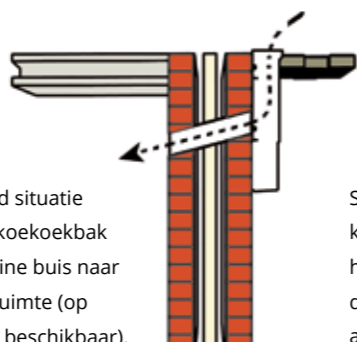

Standaard situatie met één koekoekbak met schuine buis naar de kruipruimte (op aanvraag beschikbaar).

Situatie met twee koekoek-bakken met horizontale buis naar de kruipruimte (op aanvraag beschikbaar).