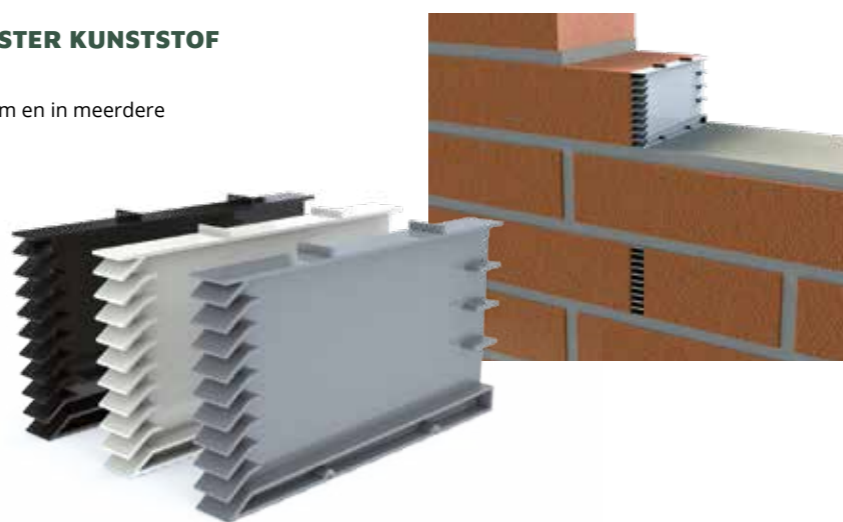

TYPE	KLEUR	MAAT	VERPAKKING PER DOOS	ARTIKELNR	BIJ AFNAME PER STUK PR./ST./€	BIJ AFNAME PER DOOS PR./ST./€
T120-5 spouwvoegrooster grijs	■	10br x 50h x 95d mm	540 stuks	010.1210.13	0,68	0,54
T120-5 spouwvoegrooster wit	□	10br x 50h x 95d mm	540 stuks	010.1211.11	0,68	0,54
T120-5 spouwvoegrooster zwart	■	10br x 50h x 95d mm	540 stuks	010.1212.14	0,68	0,54
T120-6 spouwvoegrooster grijs	■	10br x 60h x 95d mm	540 stuks	010.1213.13	0,70	0,56
T120-6 spouwvoegrooster wit	□	10br x 60h x 95d mm	540 stuks	010.1214.11	0,70	0,56
T120-6 spouwvoegrooster zwart	■	10br x 60h x 95d mm	540 stuks	010.1215.14	0,70	0,56

T140 SPOUWVOEGVENTILATIEROOSTER RVS

Gepatenteerd RVS spouwvoegventilatiooster in vier hoogtematen; 4, 5, 6 en 9 cm.

Het rooster zorgt voor maatvastheid bij het metselen; dus een regelmatig eindresultaat en altijd dezelfde breedte van 1cm. Hiermee wordt voldaan aan de eis in het Bouwbesluit dat gevelopeningen maximaal 1cm breed mogen zijn. Het rooster is fraai, duurzaam en vandaalbestendig. Een zeer exclusief rooster waarmee de gevel tot in detail allure krijgt.

De standaardmaten 4, 5 en 6cm zijn er in de uitvoeringen blank RVS of met de voorzijde in zwart gestraald, gecoat en uit voorraad leverbaar. T140 in de maat 9cm hoog zijn in blank RVS uit voorraad leverbaar.