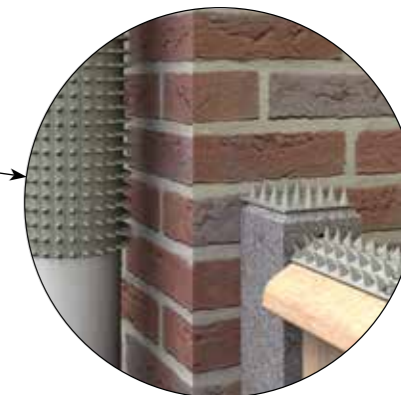

#### Stop ongewenste klimmers met de universele "PointStrip XL"

- grote universele en duurzame antiklimstrip met scherpe punten en vrij van onderhoud
- op vele objecten en manieren te plaatsen
- basismaat is 75br x 610l x 17h mm en eenvoudig in breedte en lengte snijdend aan te passen
- de strip is ook haaks en rond aan te brengen
- materiaal PP