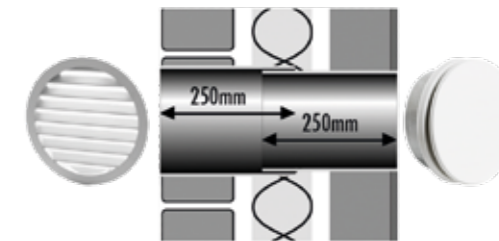

T200-B MUURDOORVOERSET

Grote muurdoorvoerset voorzien van buitenrooster, telescopische muurdoorvoerbuis en afsluitbaar binnenrooster.

Buitenrooster GZ2727 RVS schoepenrooster inclusief insectengaas. Buitenmaat 270x270mm, opbouw dikte 20mm.

Binnenrooster Stalen rond afsluitbaar TKI-binnenrooster afgewerkt in RAL-9016.

Buitendiameter $\varnothing$ 225mm.