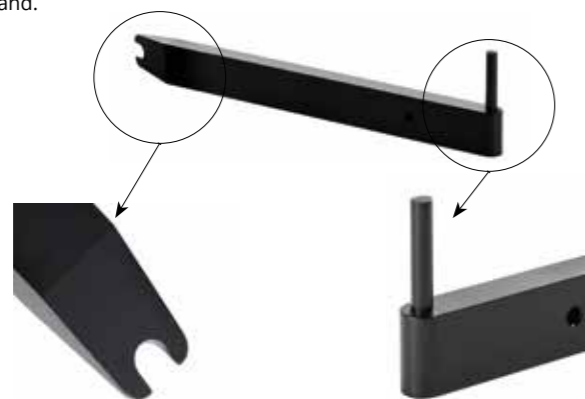

### De universele pennentikker

Pennentikker voor alle deurpennen  $\varnothing 6$  en  $\varnothing 7$  mm. Het ideale gereedschap om zonder beschadiging aan kozijnen, deurscharnierenpennen te verwijderen en te monteren. Gemaakt van speciaal geharde onderdelen. Het verwijderen van deurpennen is altijd een lastige klus. Met dit handige gereedschap is dat verleden tijd! De pennentikker heeft een upgrade ondergaan; de body is vergroot. De pennentikker is daardoor robuuster en ligt steviger in de hand.