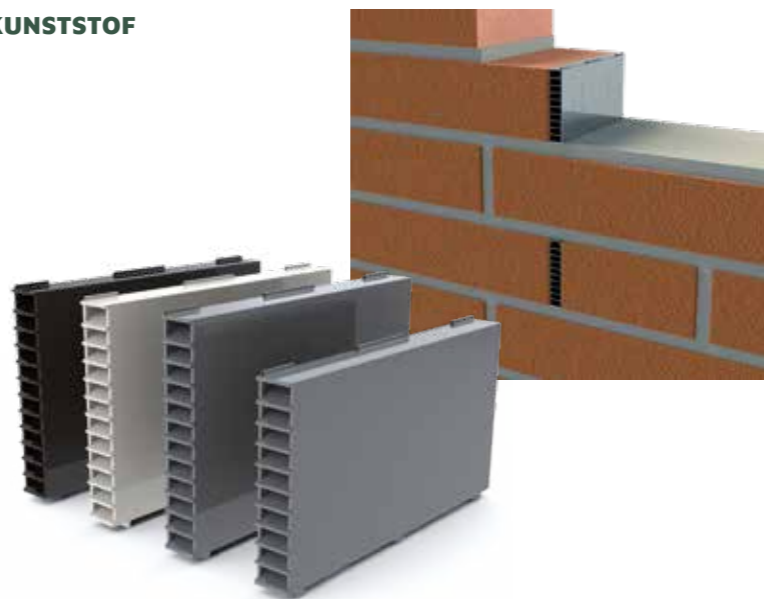

T110 SPOUWVOEGVENTILATIEROOSTER KUNSTSTOF

Mooie gevels met het T110 spouwvoegventilatiooster, in 3 hoogtematen, 5, 6 en 9 cm hoog en in 3 kleuren.

- optimale ventilatie van de spouwmuur
- fraai, regelmatig gevelaanzicht
- inregenen niet mogelijk
- wering van muizen
- zorgt voor maatvastheid bij het metselen
- gemakkelijk te verwerken
- inkepingen en gripandjes
- hogere metselsnelheid
- in meerdere hoogtes en kleuren leverbaar
- bij afname van een volle doos geldt een lagere stuksprijs
- meerdere verkoopseenheden beschikbaar (zakje 50 stuks)

TYPE	KLEUR	MAAT	VERPAKKING PER DOOS	ARTIKELNR	BIJ AFNAME PER STUK PR./ST./€	BIJ AFNAME PER DOOS PR./ST./€
T110-5 spouwvoegrooster grijs	■	10br x 50h x 95d mm	600 stuks	010.1100.13	0,68	0,54
T110-5 spouwvoegrooster wit	□	10br x 50h x 95d mm	600 stuks	010.1101.11	0,68	0,54
T110-5 spouwvoegrooster zwart	■	10br x 50h x 95d mm	600 stuks	010.1102.14	0,68	0,54
T110-6 spouwvoegrooster grijs	■	10br x 60h x 95d mm	500 stuks	010.1103.13	0,70	0,56
T110-6 spouwvoegrooster wit	□	10br x 60h x 95d mm	500 stuks	010.1104.11	0,70	0,56
T110-6 spouwvoegrooster zwart	■	10br x 60h x 95d mm	500 stuks	010.1105.14	0,70	0,56
T110-9 spouwvoegrooster grijs*	■	10br x 90h x 95d mm	282 stuks	010.1106.13	1,38	1,13
T110-9 spouwvoegrooster wit*	□	10br x 90h x 95d mm	282 stuks	010.1107.11	1,38	1,13

* zolang de voorraad strekt

T120 SPOUWVOEGVENTILATIEROOSTER KUNSTSTOF

Het voegrooster is er in twee hoogtematen, 5 en 6 cm en in meerdere kleuren. Dit rooster heeft een grote maximale luchtdoorlaat en biedt een mooi gevelaanzicht doordat de schoepen direct aansluiten tegen de steen.

Bij afname van een volle doos geldt een lagere stuksprijs!