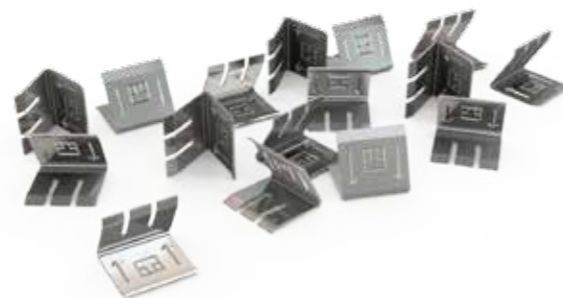

TILOC® RVS VOEGKLEM

TiLoc® de verbeterde universele voegklem voor lood en loodvervangers (gepatenteerd)

- optimaal klemmend omdat TiLoc® zich aanpast aan de voeghoogte en de ruwheid van elk oppervlak.
- extra griphoek aan de bovenzijde voor optimale fixatie.
- snelle montage; met eenvoudig gereedschap vlot in de voeg aan te brengen.
- een gladde onderzijde ter voorkoming van beschadiging van het lood of loodvervanger.
- snelle en zekere verwerking.

Snelle montage en superklemkracht

TILOC® RVS VOEGKLEM, MODEL S

Model S (small) is de kleine variant van de Tilmar TiLoc® RVS voegklemmen.

Deze kleine voegklem heeft in hoofdzaak dezelfde kenmerken en voordelen als de normale variant, het is gewoon een kleiner model. Het heeft als voordeel dat de klem in kleinere, ondiepere sleuven kan worden toegepast. Men kan daarvoor kiezen bij toepassingen die niet zo veeleisend zijn en waarbij men dan de voeg minder hoeft uit te kappen, bij renovaties bijvoorbeeld.

Handig verpakt in een stevig zakje à 50 stuks.

TYPE	AFMETING (L X H X B)	VERPAKKING	ARTIKELNR.	PR./V.E./€
TiLoc® RVS voegklem	25 x 24 x 25 mm	doos (100 stuks)	120.2400.20	35,00
TiLoc® RVS voegklem, model S	18 x 16 x 18 mm	zak (50 stuks)	120.2450.20	10,00

TILFIX® MONTAGEKUSSEN

TilFix® is het ideale gereedschap om met lucht alles te heffen, stellen en klemmen

Doordat TilFix® met één hand tot op de millimeter nauwkeurig te regelen is tussen de 2 en 50mm, is het waterpas plaatsen van kozijnen en apparatuur een fluitje van een cent. Daarnaast is het mogelijk om met een beetje lucht tot wel 125kg te tillen, en dat allemaal met één hand en zonder te beschadigen.

TYPE	VERPAKKING	ARTIKELNR.	PR./ST./€
TilFix® montagekussen 15,5 x 16,5 cm	per stuk	120.2301.19	13,50
TilFix® XL montagekussen 27 x 13 cm	per stuk	120.2302.19	16,75