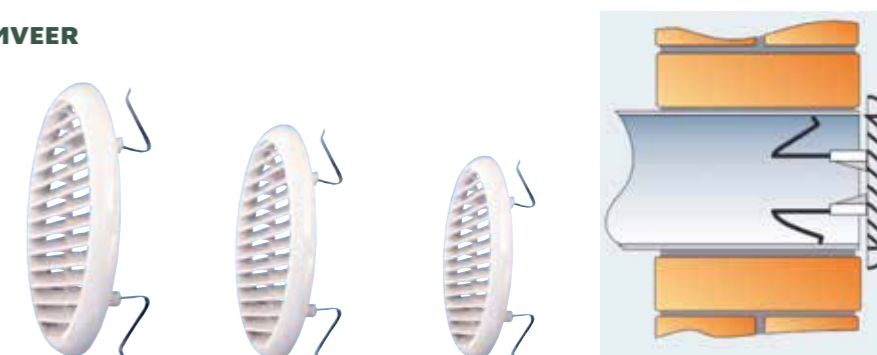

TYPE	KLEUR	MAAT	LUCHTDOORLAAT	DM³/S 1PA	ARTIKELNR.	PR./ST./€
ø 155 mm	wit/lichtgrijs	ø 90 - ø 145 mm	100 cm²	8,4	020.1530.11	5,80
ø 175 mm	wit/lichtgrijs	ø 125 - ø 160 mm	135 cm²	9,3	020.1531.11	7,05
ø 235 mm	wit/lichtgrijs	ø 165 - ø 220 mm	176 cm²	14,6	020.1532.11	8,45