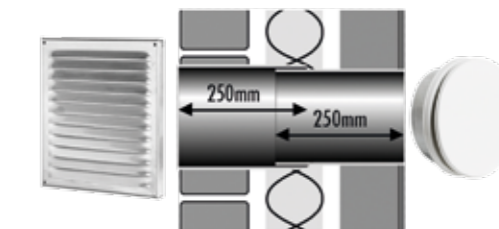

T200-C MUURDOORVOERSET

Grote muurdoorvoerset voorzien van buitenrooster, telescopische muurdoorvoerbuis en afsluitbaar binnenrooster.

Buitenrooster B200 RVS bolrooster, in geborsteld RVS, met klemveren en insectengaas.

Binnenrooster Stalen rond afsluitbaar TKI-binnenrooster afgewerkt in RAL-9016.

Buitendiameter $\varnothing$ 248mm.