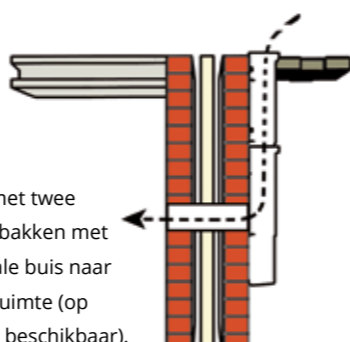

Situatie met twee koekoek-bakken met horizontale buis naar de kruipruimte (op aanvraag beschikbaar).

TYPE	MAAT	LUCHTDOORLAAT	ARTIKELNR.	PR./ST./€
T174-A koekoek met kunststof rooster	190br x 93d x 435h mm	60 cm²	010.3010.15	27,45
T174-A koekoek met RVS rooster	190br x 93d x 435h mm	48 cm²	010.3011.16	34,60
T174-A koekoek losse bak	190br x 93d x 435h mm	-	010.3017.13	17,85

T174-B KOEKOEK

In tegenstelling tot de T174-A koekoek is deze koekoek minder diep en niet stapelbaar. De koekoek is een kunststof voorzetbak met een geheel open achterzijde. De koekoek kan worden geleverd met een kunststof of een RVS rooster. Een buis is op aanvraag leverbaar.

De onderzijde van de koekoek is gedeeltelijk open zodat eventueel regenwater aan de voorzijde van de muur blijft. De roosters worden met twee bijgeleverde RVS schroeven bevestigd. De afmeting van de eventuele pijp en het gat door de muur kan men zelf bepalen.