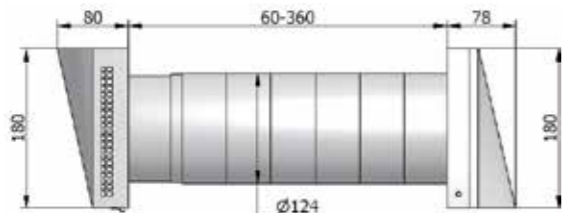

AERO 125 MUURDOORVOERSET

De Aero muurdoorvoerset is een ventilatie unit voor toevoerlucht met condensbescherming, insectenfilter en traploze regeling. Dit Scandinavische ventilatieconcept zorgt voor een tochtvrije oplossing. Binnenstromende lucht wordt op de juiste manier langs de wand afgebogen om vervolgens opgewarmd door de binnenlucht in de leefruimte te komen. De buismodules kunnen prima worden afgestemd op diverse muurdiktes.

Er is ook een geluiddempende variant beschikbaar. Deze dB versie heeft een dikke muurbuis met dempings-materiaal voor demping tot 45 dB. Aan de binnen- en buitenzijde wordt het gat afgedicht met een afdekplaat van 220 x 220 mm.

maatvoering Aero 125