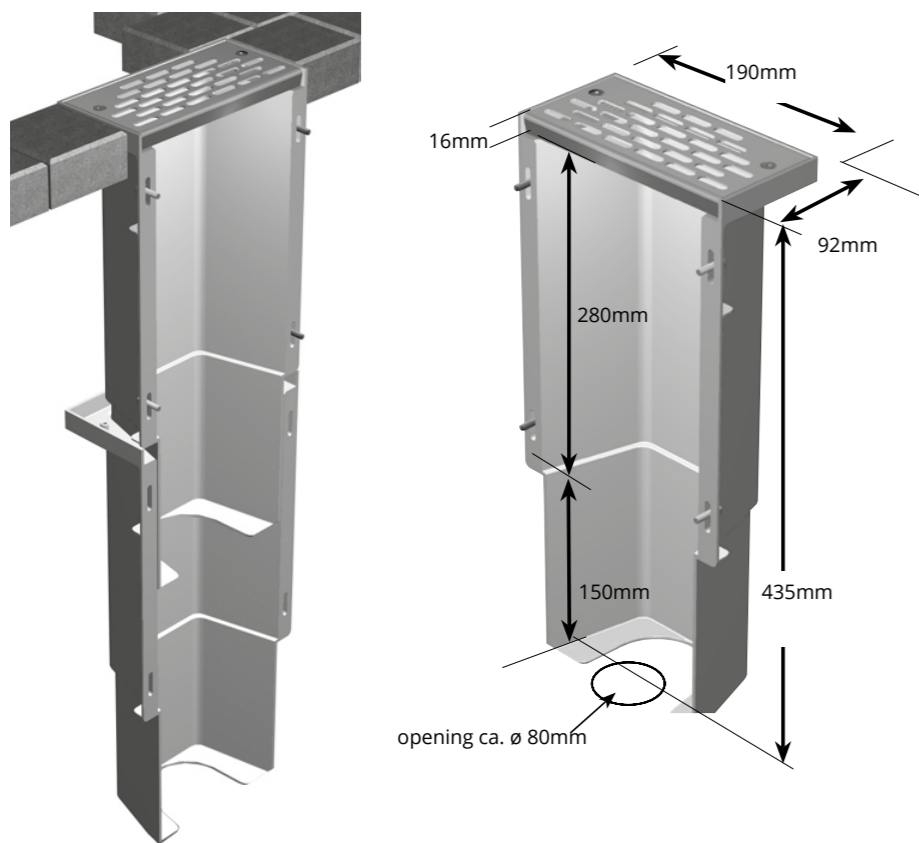

T174-A KOEKOEK

Dé oplossing voor luchttoevoer beneden maaiveld. De T174-A is geschikt om diep de grond in te gaan en om makkelijk en flexibel ventilatie in de kruipruimte te brengen.

De koekoek is een kunststof voorzetbak met een geheel open achterzijde. De koekoek kan worden geleverd met een kunststof of een RVS-rooster. De onderzijde van de koekoek is gedeeltelijk open zodat eventueel regenwater aan de voorzijde van de muur blijft. Het rooster wordt met twee bijgeleverde RVS-schroeven bevestigd. De afmeting van de eventuele pijp en het gat door de muur, kan men zelf bepalen.

Bij een groot hoogteverschil is het mogelijk om 2 stuks T174 koekoekbakken te stapelen met het gebruik van één rooster. Inkorten kan ook en is eenvoudig mogelijk. Onderling zijn de bakken verstelbaar in hoogte; verlenging van 280 - 410mm is hierdoor mogelijk. Ook is het mogelijk om een buis (max. 80mm) te plaatsen in de onderzijde van de koekoek.