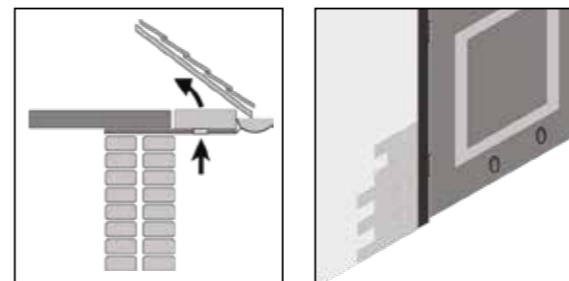

■ NYLON KLEMROOSTER UNIVERSEEL

Serie universele klemroosters. De roosters zijn geschikt voor alle materialen, dik of dun. Er hoeft alleen een gat geboord te worden, rooster er indrukken en klaar. Het klemrooster is geschikt voor horizontale en verticale montage. Het is spatwater- en insectendicht en het materiaal is van onbreekbaar weerbestendig nylon.

TYPE	KLEUR	BUITENMAAT (A)	GATMAAT (B)	DIEPTE (C)	LUCHTDOORLAAT	VERPAKKING	ARTIKELNR.	PR./ST./€
T225 nylon klemrooster	wit	ø 30 mm	ø 25 mm	10,0 mm	2,0 cm²	50 stuks	020.2510.11	0,60
T225 nylon klemrooster	grijs	ø 30 mm	ø 25 mm	10,0 mm	2,0 cm²	50 stuks	020.2511.13	0,60
T225 nylon klemrooster	zwart	ø 30 mm	ø 25 mm	10,0 mm	2,0 cm²	50 stuks	020.2512.14	0,60
T243 nylon klemrooster	wit	ø 50 mm	ø 43 mm	12,0 mm	6,0 cm²	50 stuks	020.2520.11	1,00
T243 nylon klemrooster	grijs	ø 50 mm	ø 43 mm	12,0 mm	6,0 cm²	50 stuks	020.2521.13	1,00
T243 nylon klemrooster	zwart	ø 50 mm	ø 43 mm	12,0 mm	6,0 cm²	50 stuks	020.2522.14	1,00
T270 nylon klemrooster	wit	ø 80 mm	ø 70 mm	15,5 mm	18,5 cm²	50 stuks	020.2530.11	1,80
T270 nylon klemrooster	grijs	ø 80 mm	ø 70 mm	15,5 mm	18,5 cm²	50 stuks	020.2531.13	1,80
T270 nylon klemrooster	zwart	ø 80 mm	ø 70 mm	15,5 mm	18,5 cm²	50 stuks	020.2532.14	1,80

■ VARIOFIX AFDEKROOSTER

Universeel klemmend rooster met drie RVS-veren zodat het blijvend perfect past in alle pijpen en buizen. Grote luchtdoorlaat en mooie afwerking.