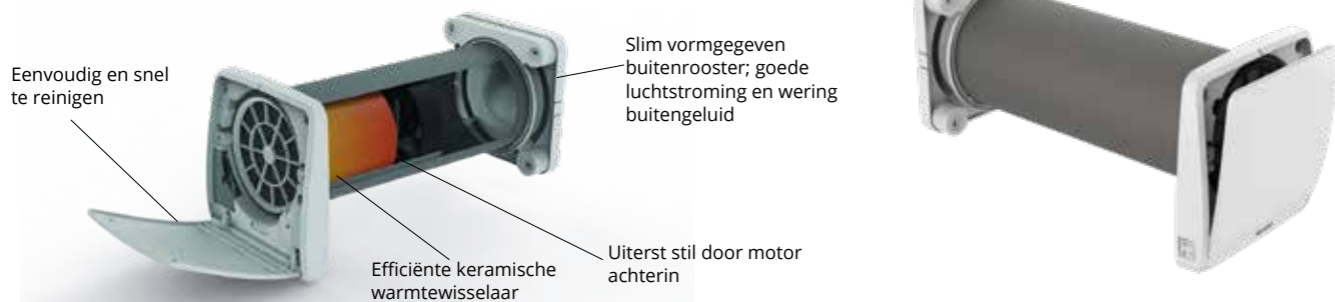

VENTARIA - ARIA PRO 60

Decentrale ventilatie unit met warmteterugwinning (WTW) en alternerende luchtstroom

De Aria Pro 60 is een ventilatiesysteem met warmteterugwinning om eenvoudig en goed individuele leefruimtes te ventileren; appartementen, studentenkamers, zorg units, zolders, vakantiewoningen enz. De zeer efficiënte WTW heeft meerdere standen, vochtregeling en schemersensor, een gezond en fijn binnenklimaat is nu eenvoudig te realiseren voor iedereen. Goed ventileren is een noodzaak! De unit is eenvoudig te plaatsen d.m.v. één ronde muuropening ø160mm van binnen naar buiten.

TYPE	OMSCHRIJVING	ARTIKELNR.	PR./SET/€
Ventaria Aria Pro 60 Ease	Eenvoudige aan/uit en 2-standen unit	300.3010.10	545,00
Ventaria Aria Pro 60 Basic	RV sensor, 4-standen, afstandbediening	300.3020.10	595,00
Ventaria Aria Pro 60 Wireless	RV sensor, 4-standen, afstandbediening, koppelbaar	300.3030.10	720,00
Vervangfilter G3	Filterset (4 st.) in G3 kwaliteit	300.3310.10	12,00

MELTEM® - DECENTRALE VENTILATIE MET WTW

Meltem-WRG is een compacte, veelzijdige decentrale ventilatie unit met WarmteTerugWinning, geschikt voor energiezuinig en comfortabel ventileren.

Goede luchttoevoer en -afvoer in verblijfsruimtes is een belangrijke voorwaarde voor gezondheid en behaaglijkheid. Decentrale ventilatie met WarmteTerugWinning M-WRG biedt vele voordelen:

- Individueel instelbare ventilatie (15 – 100 m³/hr)
- Schone lucht, vrij van fijn stof
- Ook voor allergie patiënten door diverse filters (G4, F6, F7)
- Prettig gevoel door schone, voorgewarmde lucht
- Comfortabel ventileren, zonder lawaai van buiten
- Geen tocht, geen lawaai
- Geeft inbrekers geen kans om binnen te komen
- Ventilatie kan schimmelvorming en constructieschade voorkomen
- Milieuvriendelijk en economisch efficiënt door goede WTW (76%)
- Energiezuinige EC-motoren voor gering stroomverbruik
- Zeer onderhoudsvriendelijk
- Diverse regelmogelijkheden, o.a. RV en CO₂