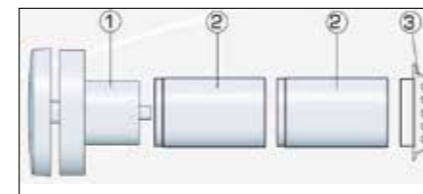

Fresh 100 muurdoorvoerset compleet