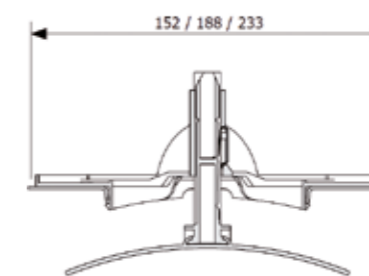

TYPE	KLEUR	GATMAAT	DM³/S 1 PA	ARTIKELNR.	PR./ST./€
T184-XD1 binneneunit afsluitbaar	RAL-9010	ø 80 mm	6.6	040.2010.31	74,50
T184-XD2 binneneunit afsluitbaar	RAL-9010	ø 100 - ø 140 mm	9.9	040.2020.31	89,78
T184-XD3 binneneunit afsluitbaar	RAL-9010	ø 140 - ø 170 mm	17.1	040.2030.31	107,36