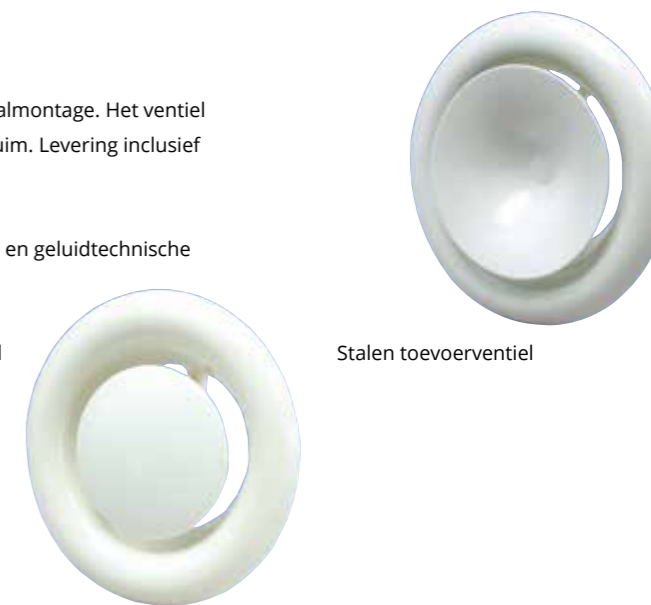

TOE- EN AFVOERVENTIEL STAAL TVR-S

Ventilatieventielen voor de toe- of afvoer van lucht; geschikt voor kanaalmontage. Het ventiel is van staal, is gecoat in RAL-9010 en heeft een afdichtingsring van schuim. Levering inclusief montage-ring. Het ventiel is eenvoudig instelbaar.

Zie www.tilmar.nl voor uitgebreide informatie m.b.t. afmetingen, lucht- en geluidtechnische gegevens, alsmede instelgrafieken.

Stalen afvoerventiel

Stalen toevoerventiel