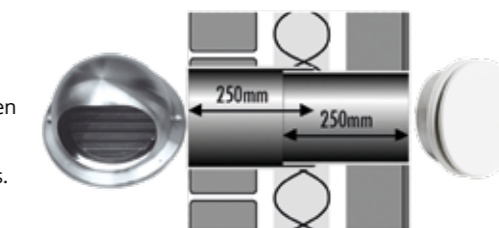

TYPE	DIAMETER	GATDIAMETER	LUCHTDOORLAAT	DM³/S 1PA	ARTIKELNR.	PR./ST./€
T200-A muurdoorvoerset $\varnothing$ 200mm	200 mm	210 mm	210 cm²	15.6	090.1350.20	98,35
T200-B muurdoorvoerset $\varnothing$ 200mm	200 mm	210 mm	220 cm²	19.0	090.1360.20	136,00
T200-C muurdoorvoerset $\varnothing$ 200mm	200 mm	210 mm	160 cm²	13.6	090.1370.20	126,25

TELESCOPISCHE MUURDOORVOERBUIJ PVC

Handige uitschuifbare buisdelen van PVC om spouwmuren mee te overbruggen.

Eenvoudig op de juiste muurdikte in te stellen, dat maakt zagen overbodig. Ideaal voor grotere ventilatie toepassingen.

Bijvoorbeeld te combineren met verschillende binnen- en buitenroosters of ventilatie beneden maaiveld met de T175 koekoek (zie blz. 19). De muurdoorvoerbuis is van PVC en verkrijgbaar in drie maten, $\varnothing$ 125, $\varnothing$ 160 en $\varnothing$ 200mm.