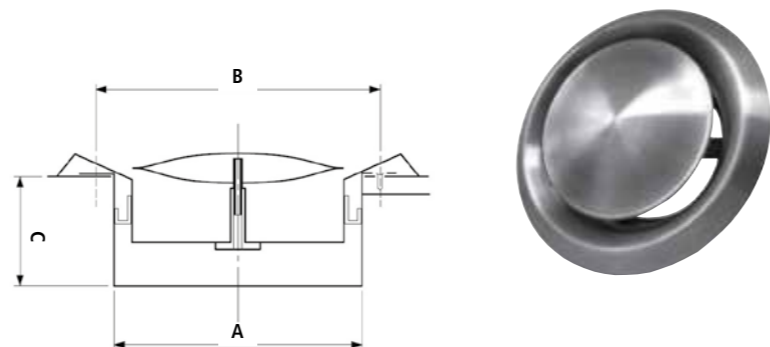

TOE- EN AFVOERVENTIEL RVS

Mooie RVS ventilatieventielen voor de toe- en afvoer van lucht; geschikt voor kanaalmontage. Het ventiel is van geborsteld RVS voorzien van een montage met klemveren en schroefgaten. De luchthoeveelheid is eenvoudig instelbaar.

TYPE	GATMAAT D	RINGMAAT A	SCHROEFMAAT B	DIEPTE C	ARTIKELNR.	PR./ST./€
TVR-rvs-100	Ø 100 mm	Ø 97 mm	Ø 118 mm	52 mm	050.3040.41	14,70
TVR-rvs-125	Ø 125 mm	Ø 120 mm	Ø 141 mm	52 mm	050.3041.41	17,70
TVR-rvs-150	Ø 150 mm	Ø 145 mm	Ø 162 mm	62 mm	050.3044.41	22,65
TVR-rvs-160	Ø 160 mm	Ø 155 mm	Ø 172 mm	62 mm	050.3042.41	25,15
TVR-rvs-200	Ø 200 mm	Ø 195 mm	Ø 208 mm	70 mm	050.3043.41	44,35

TTR OVERDRUKROOSTER RVS

Overdrukrooster uitgevoerd in geborsteld RVS en voorzien van klemveren voor een eenvoudige montage in gaten en buizen. Voor toepassing bij luchtafvoer middels ventilatoren en wasemkappen. De vaste schuine kap voorkomt inregenen. Het rooster wordt geleverd inclusief 4 schroeven en een rubberafdichting voor de muuraansluiting.