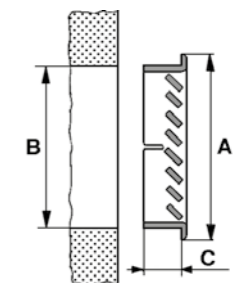

■ NYLON KLEMROOSTER UNIVERSEEL

Serie universele klemroosters. De roosters zijn geschikt voor alle materialen, dik of dun. Er hoeft alleen een gat geboord te worden, rooster er indrukken en klaar. Het klemrooster is geschikt voor horizontale en verticale montage. Het is spatwater- en insectendicht en het materiaal is van onbreekbaar weerbestendig nylon.

TYPE	KLEUR	BUITENMAAT (A)	GATMAAT (B)	DIEPTE (C)	LUCHTDOORLAAT	VERPAKKING	ARTIKELNR.	PR./ST./€
T225 nylon klemrooster	wit	ø 30 mm	ø 25 mm	10,0 mm	2,0 cm²	50 stuks	020.2510.11	0,60
T225 nylon klemrooster	grijs	ø 30 mm	ø 25 mm	10,0 mm	2,0 cm²	50 stuks	020.2511.13	0,60
T225 nylon klemrooster	zwart	ø 30 mm	ø 25 mm	10,0 mm	2,0 cm²	50 stuks	020.2512.14	0,60
T243 nylon klemrooster	wit	ø 50 mm	ø 43 mm	12,0 mm	6,0 cm²	50 stuks	020.2520.11	1,00
T243 nylon klemrooster	grijs	ø 50 mm	ø 43 mm	12,0 mm	6,0 cm²	50 stuks	020.2521.13	1,00
T243 nylon klemrooster	zwart	ø 50 mm	ø 43 mm	12,0 mm	6,0 cm²	50 stuks	020.2522.14	1,00
T270 nylon klemrooster	wit	ø 80 mm	ø 70 mm	15,5 mm	18,5 cm²	50 stuks	020.2530.11	1,80
T270 nylon klemrooster	grijs	ø 80 mm	ø 70 mm	15,5 mm	18,5 cm²	50 stuks	020.2531.13	1,80
T270 nylon klemrooster	zwart	ø 80 mm	ø 70 mm	15,5 mm	18,5 cm²	50 stuks	020.2532.14	1,80

■ VARIOFIX AFDEKROOSTER

Universeel klemmend rooster met drie RVS-veren zodat het blijvend perfect past in alle pijpen en buizen. Grote luchtdoorlaat en mooie afwerking.