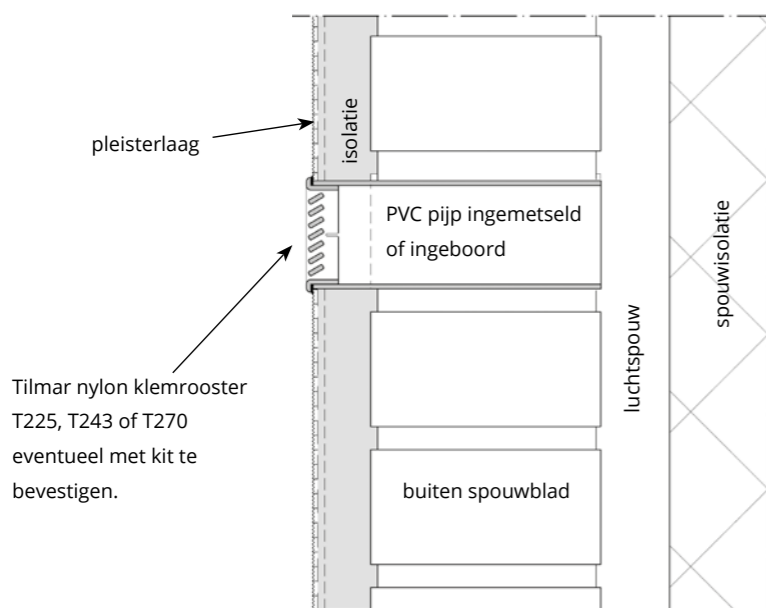

TS-30 muurbuis toegepast in gestucte gevel. Het buisje kan eenvoudig eerst los bevestigd worden en pas na de afgewerkte pleisterlaag wordt het rooster aangebracht. Hierdoor is er altijd een nette afwerking.

TS-35 muurbuis, bij dit type zitten de buis en het rooster vast aan elkaar, nu ook verkrijgbaar in zwart.

De TS-35 muurbuis

Kan achteraf geplaatst kan worden. De muurbuis bestaat uit één geheel. Het roosterdeel heeft een brede flens van 5mm, hierdoor wordt een geboord gat ruim afgedekt. Deze muurbuis is 7cm lang.

TYPE	KLEUR ROOSTER	BUITENMAAT ROOSTER	BUITENMAAT MUURBUIS	LUCHTDOORLAAT	ARTIKELNR.	PR./ST./€
TS-30 muurbuis met nylon klemrooster	■ grijs	ø 30 mm	ø 28 mm	2 cm²	010.2810.13	3,35
TS-30 muurbuis met nylon klemrooster	□ wit	ø 30 mm	ø 28 mm	2 cm²	010.2811.11	3,35
TS-30 muurbuis met nylon klemrooster	■ zwart	ø 30 mm	ø 28 mm	2 cm²	010.2812.14	3,35
TS-35 muurbuis grijs met rooster	■ grijs	ø 35 mm	ø 25 mm	2 cm²	010.2815.13	4,80
TS-35 muurbuis wit met rooster	□ wit	ø 35 mm	ø 25 mm	2 cm²	010.2816.11	4,80
TS-35 muurbuis zwart met rooster	■ zwart	ø 35 mm	ø 25 mm	2 cm²	010.2817.14	4,80
TS-50 muurbuis met nylon klemrooster	■ grijs	ø 50 mm	ø 50 mm	6 cm²	010.2820.13	4,80
TS-50 muurbuis met nylon klemrooster	□ wit	ø 50 mm	ø 50 mm	6 cm²	010.2821.11	4,80
TS-50 muurbuis met nylon klemrooster	■ zwart	ø 50 mm	ø 50 mm	6 cm²	010.2822.14	4,80
TS-80 muurbuis met nylon klemrooster	■ grijs	ø 80 mm	ø 75 mm	18,5 cm²	010.2830.13	5,95
TS-80 muurbuis met nylon klemrooster	□ wit	ø 80 mm	ø 75 mm	18,5 cm²	010.2831.11	5,95
TS-80 muurbuis met nylon klemrooster	■ zwart	ø 80 mm	ø 75 mm	18,5 cm²	010.2832.14	5,95

■ ABS-BUITENMUURROOSTER (FRESH)

Losse Fresh buitenmuurroosters van ABS kunststof, Universeel toe te passen met luchtkamer, voor een goede luchtdoorlaat.

Ook te leveren als muurdoorvoerset, zie blz. 52.