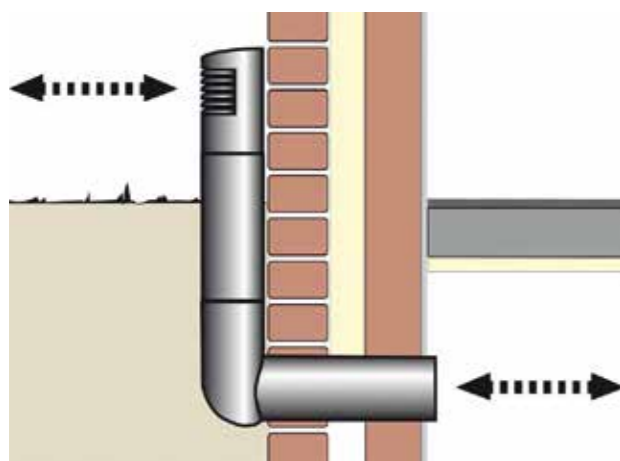

T177 ROSS VENTILATIESCHACHT

Een alternatieve ventilatie oplossing voor ventilatie in kruipruimtes, kelders en andere beneden maaiveld gelegen ruimtes alsmede voor luchttoevoer voor open haarden en laag geplaatste machines of ventilatiesystemen. De Ross ventilatieschacht is geschikt voor toevoer als ook afvoer van lucht. Het halfronde design spreekt zowel architecten als gebouweigenaren aan.

De kunststof ventilatieschacht, materiaal polypropyleen (PP), geeft een zeer goede bescherming tegen regenwater doordat de uitmonding zich ruim boven maaiveld bevindt. De lengte van het systeem is flexibel doordat losse verticale verlengstukken van 450mm lengte beschikbaar zijn, die ook op maat zijn in te korten. Standaard is één verlengstuk inbegrepen, extra verlengstukken zijn separaat leverbaar.

ventilatieschacht ø125mm
beige (RAL-1001)

ventilatieschacht ø160mm
lichtgrijs (RAL-7040)