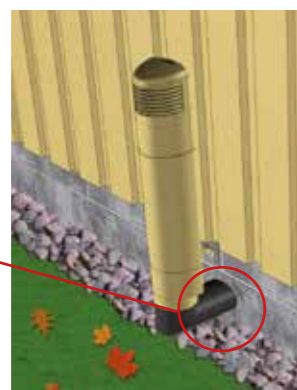

Voor aansluiting op bestaande systemen of ingestorte buizen is aanvullend ook een adapter beschikbaar. De grijze adapters passen op reeds bestaande buizen van uitwendig ø110mm en ø160mm. De adapter moet in plaats van het standaard bochtstuk worden gemonteerd.