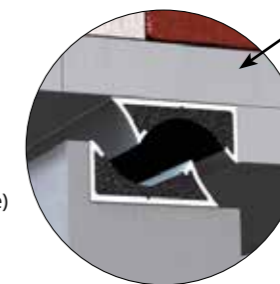

TYPE	KLEUR	AFMETING	INBOUWMAAT	DM³/S 1 PA	GELUIDDEMPING	ARTIKELNR.	PR./ST./€
T183-830 invisido*	blank aluminium	825 mm	825 x 30 mm	4.9	28 dB	040.1911.30	46,15

* leverbaar zolang de voorraad strekt

■ T184-XD ALUMINIUM DESIGNROOSTER

Het rooster is traploos regelbaar en volledig afsluitbaar

Het XD-rooster wordt gekenmerkt door een minimalistisch design. De gebogen afdekplaat, die de afvoermond voor inkijk afschermt, is onzichtbaar bevestigd op een schuifstuk. Geschikt voor wand- en plafondmontage. Het rooster is traploos regelbaar.

Materiaal

- afdekplaat aluminium
- gemoffeld in RAL-9010
- basis- en schuifstuk zijn van POM (polyoxymethyleen)
- grijze kunststof onderdelen
- de montage van de roosters kan gebeuren d.m.v. standaard meegeleverde schroeven en pluggen voor pleisterwerk

Beschikbare modellen

- er zijn drie modellen verkrijgbaar, 152 x 152mm, 188 x 188mm en 233 x 233mm
- diepte (in gesloten positie) 79mm