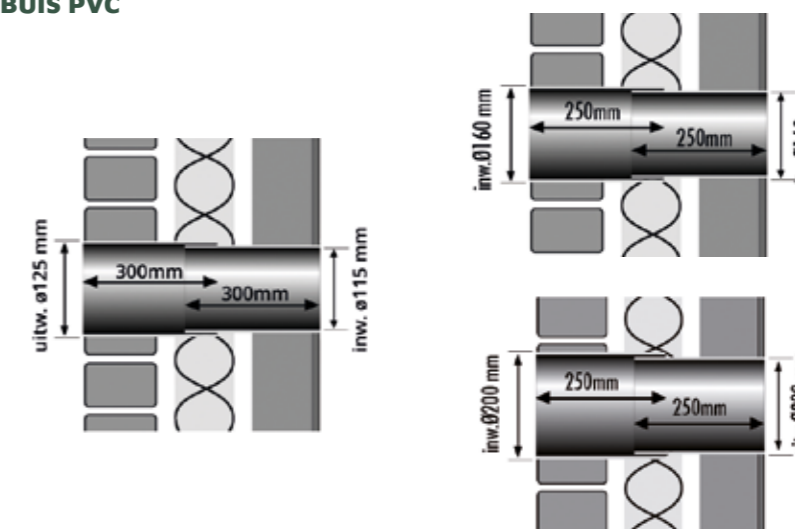

TYPE	GATMAAT	LENGTE MINIMAAL	LENGTE MAXIMAAL	ARTIKELNR.	PR./ST./€
Telescopische muurdoorvoerbuis PVC $\varnothing$ 125 mm	$\varnothing$ 130 mm	250 mm	450 mm	090.1002.10	18,50
Telescopische muurdoorvoerbuis PVC $\varnothing$ 160 mm	$\varnothing$ 170 mm	250 mm	450 mm	090.1003.10	35,65
Telescopische muurdoorvoerbuis PVC $\varnothing$ 200 mm	$\varnothing$ 210 mm	250 mm	450 mm	090.1004.10	56,35