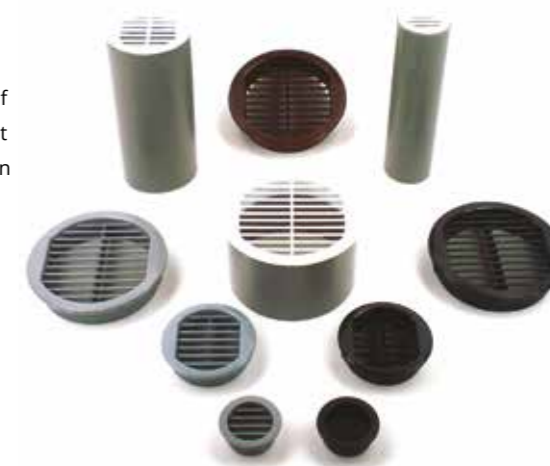

■ NYLON KLEMROOSTER UNIVERSEEL

Serie universele klemroosters. De roosters zijn geschikt voor alle materialen, dik of dun. Er hoeft alleen een gat geboord te worden, rooster er indrukken en klaar. Het klemrooster is geschikt voor horizontale en verticale montage. Het is spatwater- en insectendicht en het materiaal is van onbreekbaar weerbestendig nylon.

TYPE	KLEUR	BUITENMAAT (A)	GATMAAT (B)	DIEPTE (C)	LUCHTDOORLAAT	VERPAKKING	ARTIKELNR.	PR./ST./€
T225 nylon klemrooster	wit	ø 30 mm	ø 25 mm	10,0 mm	2,0 cm²	50 stuks	020.2510.11	0,60
T225 nylon klemrooster	grijs	ø 30 mm	ø 25 mm	10,0 mm	2,0 cm²	50 stuks	020.2511.13	0,60
T225 nylon klemrooster	zwart	ø 30 mm	ø 25 mm	10,0 mm	2,0 cm²	50 stuks	020.2512.14	0,60
T243 nylon klemrooster	wit	ø 50 mm	ø 43 mm	12,0 mm	6,0 cm²	50 stuks	020.2520.11	1,00
T243 nylon klemrooster	grijs	ø 50 mm	ø 43 mm	12,0 mm	6,0 cm²	50 stuks	020.2521.13	1,00
T243 nylon klemrooster	zwart	ø 50 mm	ø 43 mm	12,0 mm	6,0 cm²	50 stuks	020.2522.14	1,00
T270 nylon klemrooster	wit	ø 80 mm	ø 70 mm	15,5 mm	18,5 cm²	50 stuks	020.2530.11	1,80
T270 nylon klemrooster	grijs	ø 80 mm	ø 70 mm	15,5 mm	18,5 cm²	50 stuks	020.2531.13	1,80
T270 nylon klemrooster	zwart	ø 80 mm	ø 70 mm	15,5 mm	18,5 cm²	50 stuks	020.2532.14	1,80

■ VARIOFIX AFDEKROOSTER

Universeel klemmend rooster met drie RVS-veren zodat het blijvend perfect past in alle pijpen en buizen. Grote luchtdoorlaat en mooie afwerking.