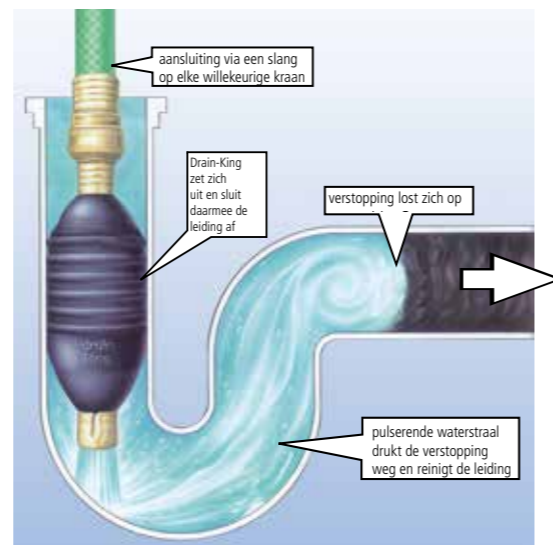

Fraaie stevige kunststof koffers met keus uit twee complete sets; alles bijeen!

De inhoud van koffer A:

- TDK-0, TDK-1, TDK-2
- TDK-slangset, versterkte slang 3m. inclusief koppelingen
- TDK-adapter, wasbak/gootsteen adapter
- terugslagklep-universeel voor kranen

De inhoud van koffer B:

- zoals koffer A + TDK-4

TDK-adapter samen gebruiken met TDK-2 bovenop het afvoerrooster van bijvoorbeeld wasbak of gootsteen.

TYPE	VOOR DIAMETERS	ARTIKELNR.	PR./ST./€
TDK-0 Drain-King	$\varnothing$ 20 - $\varnothing$ 25 mm*	120.1510.19	35,00
TDK-1 Drain-King	$\varnothing$ 25 - $\varnothing$ 45 mm*	120.1520.19	36,00
TDK-2 Drain-King	$\varnothing$ 35 - $\varnothing$ 68 mm*	120.1530.19	38,00
TDK-4 Drain-King	$\varnothing$ 68 - $\varnothing$ 130 mm*	120.1540.19	89,00
TDK-5 Drain-King	$\varnothing$ 130 - $\varnothing$ 200 mm*	120.1550.19	395,00
TDK-slangset versterkte slang 3m, incl. koppelingen	-	120.1560.10	33,50
TDK-adapter wasbak/gootsteen adapter	-	120.1562.10	12,90
TDK-koffer A Drain-King + accessoires in fraaie stevige koffer	-	120.1570.10	165,00
TDK-koffer B Drain-King + accessoires in fraaie stevige koffer	-	120.1580.10	250,00
Terugslagklep - universeel voor kranen	-	120.1565.10	19,85

* bij waterleidingdruk van 3 bar

TILMAR PLOPPER DÉ SUPER ONTSTOPPER

Krachtige universele ontstopper. Milieuvriendelijk, snel, eenvoudig en zonder demontage toe te passen. Krachtig door de enorme luchtverplaatsing!