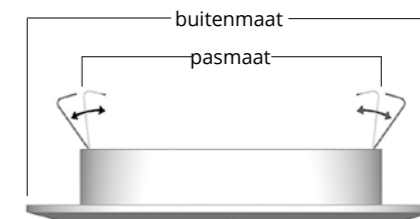

TYPE	KLEUR	GATMAAT	BUITENMAAT	ARTIKELNR.	PR./ST./€
Variofix 100	wit	96 - 110 mm	130 mm	020.1010.11	3,25
Variofix 125	wit	117 - 130 mm	153 mm	020.1011.11	3,65