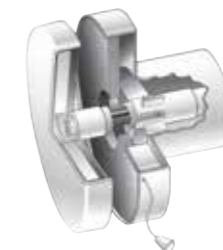

Fresh 100 muurdoorvoerset compleet