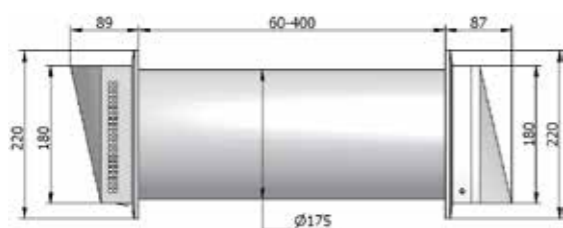

maatvoering Aero 125dB

TYPE	MAAT BINNENUNIT	TOTALE LENGTE	BOORDIAMETER	DOORLAAT	DM³/S 1 PA	ARTIKELNR.	PR./ST./€
Aero 125 compleet wit	180 x 180 mm	360 mm	ø 125 mm	90 cm²	5.2	090.1210.11	78,95
Aero 125dB compleet wit	180 x 180 mm	400 mm	ø 175 mm	90 cm²	5.2	090.1230.11	125,85