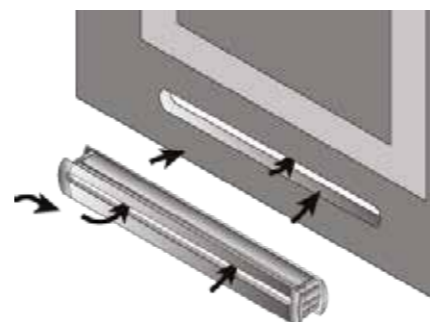

T182 SILENDO AKOESTISCH DEURROOSTER ALUMINIUM

Modern akoestisch deurrooster aluminium, leverbaar in wit RAL 9010 en aluminium geanodiseerd. Onzichtbare bevestiging, deurdikte min. 37mm en max. 43mm. Kunststof kopschotjes zijn in de standaardkleuren wit of grijs en ze zijn overschilderbaar.