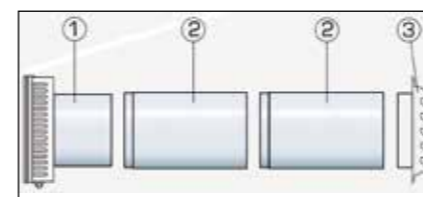

Fresh 90 muurdoorvoerset compleet