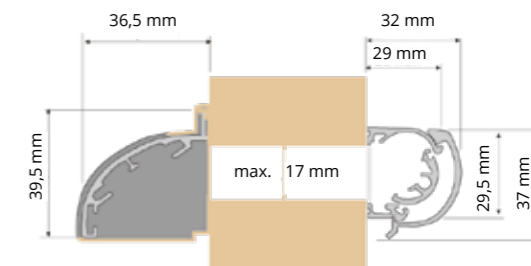

maatvoering SM1400 Rotary compleet binnen- en buitenrooster

TYPE	KLEUR	MAAT	LUCHTDOORLAAT	DM³/S 1 PA	ARTIKELNR.	PR./ST./€
SM1400 Rotary compleet	wit	300 mm	38 cm²	3.2	080.1010.31	35,30
SM1400 Rotary compleet	wit	400 mm	52 cm²	4.3	080.1015.31	42,60
SM1400 Rotary compleet	wit	500 mm	65 cm²	5.3	080.1020.31	49,90
SM1400 Rotary compleet	zwart	500 mm	65 cm²	5.3	080.1020.34	70,90
SM1400 Rotary compleet	wit	600 mm	77 cm²	6.0	080.1030.31	57,20
SM1400 Rotary compleet	wit	700 mm	92 cm²	6.9	080.1034.31	64,30
SM1400 Rotary compleet	zwart	700 mm	92 cm²	6.9	080.1034.34	88,45
SM1400 Rotary compleet	wit	800 mm	106 cm²	7.8	080.1040.31	71,80
SM1400 Rotary compleet	wit	1000 mm	140 cm²	9.6	080.1050.31	86,40
SM1400 los binnenrooster	wit	300 mm	38 cm²	3.1	080.1012.31	21,80
SM1400 los binnenrooster	wit	400 mm	52 cm²	4.2	080.1016.31	26,40
SM1400 los binnenrooster	wit	500 mm	65 cm²	5.2	080.1022.31	30,90
SM1400 los binnenrooster	zwart	500 mm	65 cm²	5.2	080.1022.34	41,80
SM1400 los binnenrooster	wit	600 mm	77 cm²	5.9	080.1032.31	35,45
SM1400 los binnenrooster	wit	700 mm	92 cm²	6.8	080.1035.31	39,95
SM1400 los binnenrooster	zwart	700 mm	92 cm²	6.8	080.1035.34	52,65
SM1400 los binnenrooster	wit	800 mm	106 cm²	7.6	080.1042.31	44,50
SM1400 los binnenrooster	wit	1000 mm	140 cm²	9.4	080.1052.31	53,50