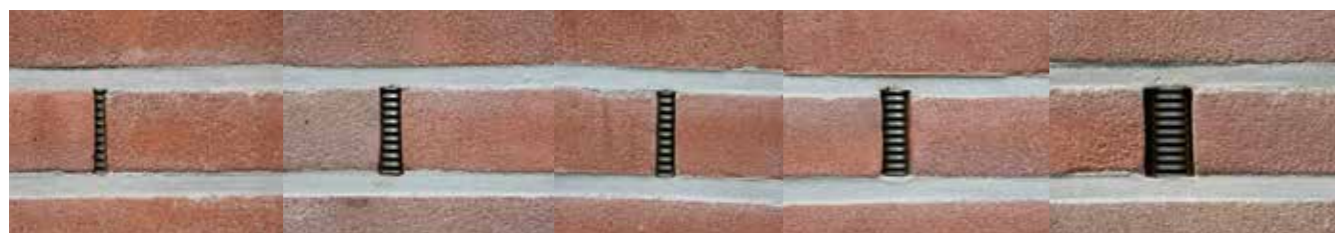

## ■ SPOUWSAFE ACHTERAFVOEGROOSTER RVS

Voor plaatsing in open stootvoegen 5 tot 25 mm breed

- eenvoudig te plaatsen, zonder hulpgereedschap
- ongekende flexibiliteit, past in voegen van 5 tot 25mm breed
- uitmuntende klemming, is niet handmatig te verwijderen
- zeer sterk RVS verenstaal
- vormt zich keurig, ook in scheve stootvoegen
- fraai, naadloos aanzicht, een sieraad in de gevel
- standaard hoogtematen, 4, 5, 6, 7, 9 en 24cm

De SpouwSafe is op aanvraag verkrijgbaar in een verkoopverpakking; doosje (20 stuks)

De SpouwSafe kan in alle maten gemaakt worden van 4 tot 50cm, de roosters kunnen worden gemaakt met tussenstapjes van 0,5cm (prijs op aanvraag).

Bekijk op YouTube

SpouwSafe de enige juiste, originele, gepatenteerde, universele oplossing.

Ongekende flexibiliteit, past in voegen van 5 tot 25mm breed.

TYPE	VERPAKKINGSEENHEDEN	ARTIKELNR	BIJ AFNAME PER STUK PR./ST./€	BIJ AFNAME PER DOOS PR./ST./€
SpouwSafe 4cm achterafvoegrooster RVS	per stuk - 500 stuks	010.1500.10	0,90	450,00 (500 stuks)
SpouwSafe 5cm achterafvoegrooster RVS	per stuk - 500 stuks	010.1500.20	0,85	425,00 (500 stuks)
SpouwSafe 6cm achterafvoegrooster RVS	per stuk - 500 stuks	010.1510.20	0,90	450,00 (500 stuks)
SpouwSafe 7cm achterafvoegrooster RVS	per stuk - 500 stuks	010.1527.20	1,00	500,00 (500 stuks)
SpouwSafe 9cm achterafvoegrooster RVS	per stuk - 750 stuks	010.1520.20	2,25	1.687,50 (750 stuks)

## ■ FLEXIGRILLE RVS FLEXIBEL SLEUFROOSTER

Flexibele RVS ventilatiestrip voor sleuven in de bouw

Vele sleuven, zowel horizontaal als verticaal, zijn bedoeld voor ventilatie van de constructie en moeten dus open blijven. Het is vaak lastig om deze openingen vrij te houden van binnendringend vuil en kleine dieren met een effectieve, eenvoudige en esthetisch verantwoorde oplossing. Gelukkig is er nu FlexiGrille, multifunctioneel inzetbaar en geschikt voor vele situaties; zowel in nieuwbouw mee te nemen in het ontwerp, als creatief toe te passen bij renovaties.