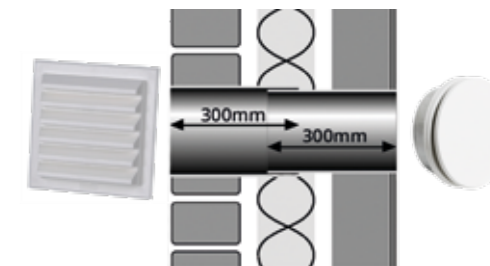

FRESH 32 / FRESH 42

Kunststof sleufrooster afsluitbaar

Opbouw over sleuf of gaten.

TYPE	MAAT BINNEN	MAAT BUITEN	TE FREZEN SLEUF	TE BOREN GATEN	DOORLAAT	DM³/S 1 PA	ARTIKELNR.	PR./ST./€
Fresh 32 compleet wit	368L x 16H x 17B mm	363L x 21H x 23B mm	330L x 10H mm	27 st. ø 10mm	30 cm²	1.8	080.2080.11	14,60
Fresh 42 compleet wit	408L x 18H x 19B mm	400L x 22H x 23B mm	370L x 12H mm	22 st. ø 12mm	42 cm²	2.4	080.2130.11	17,05

FRESH 65

Kunststof sleufrooster afsluitbaar

Inbouw over sleuf, type A met bevestigingsblokje of over gaten, type B met bevestigingsbusje.

KOMO Attest

TYPE	MAAT BINNEN	MAAT BUITEN	TE FREZEN SLEUF (A)	TE BOREN GATEN (B)	DOORLAAT	DM³/S 1 PA	ARTIKELNR.	PR./ST./€
Fresh 65 compleet wit	470L x 20H x 22B mm	505L x 30H x 30B mm	454L x 16H mm	22 st. ø 16mm	65 cm²	5.6	080.2140.11	19,95

FRESH 101 FG

Sleufrooster inbouw afsluitbaar

Buiten vlak kunststof rooster en binnen kunststof afsluitbaar rooster met aluminium zichtplaat.

TYPE	MAAT BINNEN	MAAT BUITEN	INBOUW DIEPTE	TE FREZEN SLEUF	DOORLAAT	DM³/S 1 PA	ARTIKELNR.	PR./ST./€
Fresh 101 FG compleet wit	695L x 30H mm	695L x 38H x 4B mm	20 mm	655L x 24H mm	100 cm²	8.4	080.2160.11	32,45

FRESH 101 HG

Sleufrooster inbouw afsluitbaar

Buiten vlak kunststof rooster met aluminium kap en binnen kunststof afsluitbaar rooster met aluminium zichtplaat.

KOMO Attest

TYPE	MAAT BINNEN	MAAT BUITEN	INBOUW DIEPTE	TE FREZEN SLEUF	DOORLAAT	DM³/S 1 PA	ARTIKELNR.	PR./ST./€
Fresh 101 HG compleet wit	695L x 30H mm	695L x 41H x 24B mm	20 mm	655L x 24H mm	100 cm²	8.1	080.2165.11	48,65
Fresh 101 los binnenrooster wit	695L x 30H mm	-	20 mm	655L x 24H mm	100 cm²	8.1	080.2168.11	25,95

T125-A MUURDOORVOERSET

Kleine muurdoorvoerset voorzien van buitenrooster, telescopische muurdoorvoerbuis en afsluitbaar binnenrooster.