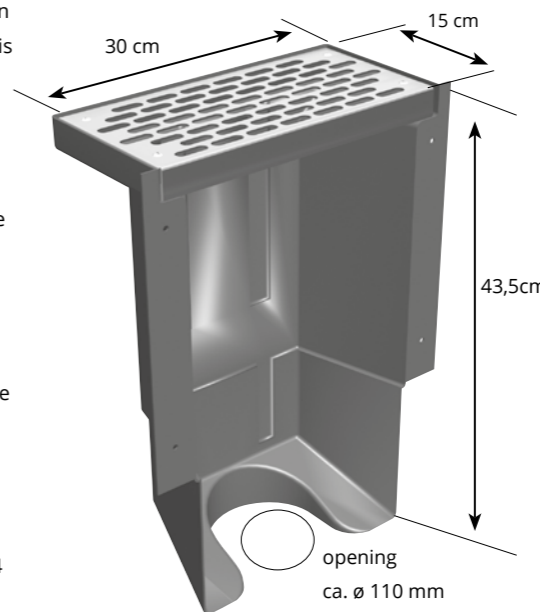

T175 KOEKOEK

Een koekoek is een uitstekende oplossing voor ventilatie beneden het maaiveld. Dit type wordt o.a. toegepast voor kruipruimteventilatie, kelderventilatie, toevoeropening naar open haarden of luchttoevoer naar inpandige CV-ruimten.

De koekoek is een voorzetbak en is gemaakt van dik vacuüm getrokken ABS-plastic en voorzien van een zwaar RVS-304 of verzinkt stalen rooster. De achterzijde van de koekoek is geheel open; dit biedt optimale vrijheid voor het aanbrengen van de benodigde doorlaatopening in de gevel.

De T175 koekoek is ook geschikt om op te nemen in bestratingen. De onderzijde is gedeeltelijk open zodat eventueel regenwater aan de voorzijde van de muur blijft. De koekoek is extra lang (43,5cm) en ook nog stapelbaar. Per verlenging is 29-33cm extra diepte te verkrijgen. Bij grotere hoogteverschillen kunnen dus twee of meer bakken op elkaar geplaatst worden, waardoor elke gewenste diepte mogelijk is. Het rooster wordt in de bak bevestigd met 4 bijgeleverde RVS schroeven.