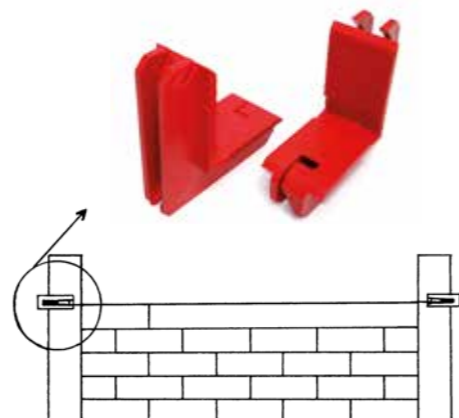

TYPE	ARTIKELNR.	PR./ST./€
Mikky opspanblokje per set	120.1210.19	4,35

SPIDIFIX BUNDELSTRIP

Dé oplossing voor professionele snelmontage.

Besparing van montagetijd door snelsluiting en kostenbesparing door meervoudig gebruik. Als nettenbinding een goede bevestiging voor diverse soorten steigernetten. Dubbele snelsluiting, daardoor verhoogde zekerheid. Universeel te gebruiken als montagehulpmiddel bij een grote hoeveelheid uiteenlopende toepassingen.