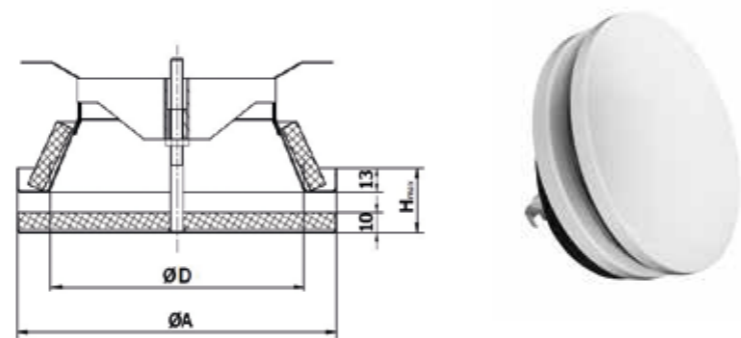

TKI AFSLUITBAAR BINNENROOSTER

Het TKI toevoerrooster is een mooi rond stalen rooster met zichtplaat geschikt voor montage in plafonds, wanden en direct op ventilatiekanalen middels de bijgeleverde montage. Het rooster is traploos instelbaar door te draaien aan de centrale schijf en eventueel vast te zetten met de borgmoer. De speciale constructie van het rooster inclusief isolatiemateriaal voorkomt tocht en condensatie en heeft ook geluiddempende eigenschappen. Het rooster is van verzinkt staal, gecoat in RAL-9016 en wordt geleverd inclusief montage.