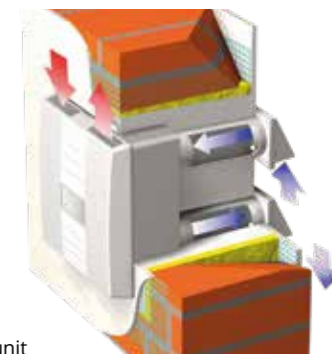

opbouwunit

inbouwunit