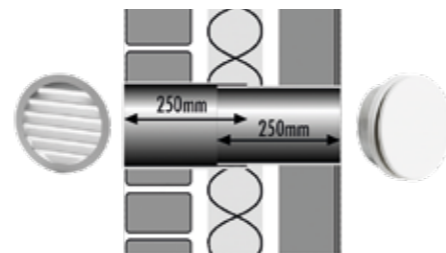

T160-B MUURDOORVOERSET

Middelgrote muurdoorvoerset voorzien van buitenrooster, telescopische muurdoorvoerbuis en afsluitbaar binnenrooster.

Buitenrooster Sterk rond gegoten aluminium rooster T170-160. Buitendiameter $\varnothing$ 182mm.

Binnenrooster Stalen rond afsluitbaar TKI-binnenrooster afgewerkt in RAL-9016.

Buitendiameter $\varnothing$ 212mm.

T160-C MUURDOORVOERSET

Middelgrote muurdoorvoerset voorzien van buitenrooster, telescopische muurdoorvoerbuis en afsluitbaar binnenrooster.

Buitenrooster Sterk vierkant vandaalbestendig aluminium rooster T178-220, voorzien van insectengaas. Buitenmaat 220x220mm, opbouw dikte 15mm.

Binnenrooster Stalen rond afsluitbaar TKI-binnenrooster afgewerkt in RAL-9016.

Buitendiameter $\varnothing$ 212mm.