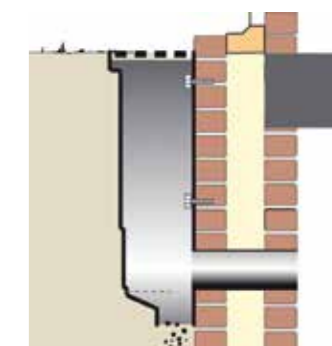

De T175 koekoek is stapelbaar, bij grotere hoogteverschillen kunnen twee of meer bakken op elkaar geplaatst worden.

TYPE	MAAT	LUCHTDOORLAAT	ARTIKELNR.	PR./ST./€
T175 koekoek met RVS rooster	300br x 150d x 435h mm	154 cm²	010.3510.16	119,00
T175 koekoek met verzinkt stalen rooster	300br x 150d x 435h mm	205 cm²	010.3511.17	123,00
T175 koekoek losse bak	300br x 150d x 435h mm	-	010.3515.14	70,00
Telescopische muurdoorvoerbuis PVC	ø 160 x 250 / 450 mm	-	090.1003.10	35,65