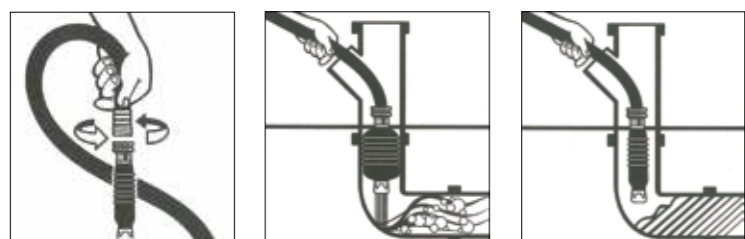

**Fraaie stevige kunststof koffers met keus uit twee complete sets; alles bijeen!**

**De inhoud van koffer A:**

- TDK-0, TDK-1, TDK-2
- TDK-slangset, versterkte slang 3m. inclusief koppelingen
- TDK-adapter, wasbak/gootsteen adapter
- terugslagklep-universeel voor kranen