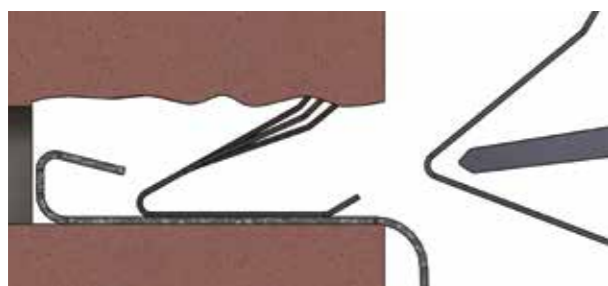

TILOC® RVS VOEGKLEM

TiLoc® de verbeterde universele voegklem voor lood en loodvervangers (gepatenteerd)

- optimaal klemmend omdat TiLoc® zich aanpast aan de voeghoogte en de ruwheid van elk oppervlak.
- extra griphoek aan de bovenzijde voor optimale fixatie.
- snelle montage; met eenvoudig gereedschap vlot in de voeg aan te brengen.
- een gladde onderzijde ter voorkoming van beschadiging van het lood of loodvervanger.
- snelle en zekere verwerking.

Snelle montage en superklemkracht

TILOC® RVS VOEGKLEM, MODEL S

Model S (small) is de kleine variant van de Tilmar TiLoc® RVS voegklemmen.

Deze kleine voegklem heeft in hoofdzaak dezelfde kenmerken en voordelen als de normale variant, het is gewoon een kleiner model. Het heeft als voordeel dat de klem in kleinere, ondiepere sleuven kan worden toegepast. Men kan daarvoor kiezen bij toepassingen die niet zo veeleisend zijn en waarbij men dan de voeg minder hoeft uit te kappen, bij renovaties bijvoorbeeld.

Handig verpakt in een stevig zakje à 50 stuks.

TYPE	AFMETING (L X H X B)	VERPAKKING	ARTIKELNR.	PR./V.E./€
TiLoc® RVS voegklem	25 x 24 x 25 mm	doos (100 stuks)	120.2400.20	35,00
TiLoc® RVS voegklem, model S	18 x 16 x 18 mm	zak (50 stuks)	120.2450.20	10,00

TILFIX® MONTAGEKUSSEN

TilFix® is het ideale gereedschap om met lucht alles te heffen, stellen en klemmen

Doordat TilFix® met één hand tot op de millimeter nauwkeurig te regelen is tussen de 2 en 50mm, is het waterpas plaatsen van kozijnen en apparatuur een fluitje van een cent. Daarnaast is het mogelijk om met een beetje lucht tot wel 125kg te tillen, en dat allemaal met één hand en zonder te beschadigen.

TYPE	VERPAKKING	ARTIKELNR.	PR./ST./€
TilFix® montagekussen 15,5 x 16,5 cm	per stuk	120.2301.19	13,50
TilFix® XL montagekussen 27 x 13 cm	per stuk	120.2302.19	16,75