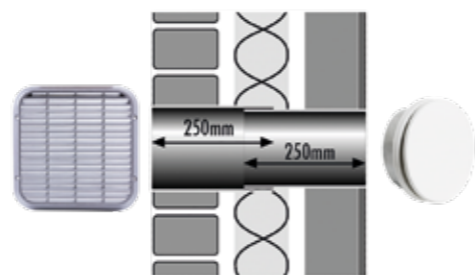

T160-D MUURDOORVOERSET

Middelgrote muurdoorvoerset voorzien van buitenrooster, telescopische muurdoorvoerbuis en afsluitbaar binnenrooster.

Buitenrooster GZ2224 RVS schoepenrooster inclusief insectengaas. Buitenmaat 220x240mm, opbouw dikte 20mm.

Binnenrooster Stalen rond afsluitbaar TKI-binnenrooster afgewerkt in RAL-9016.

Buitendiameter $\varnothing$ 212mm.