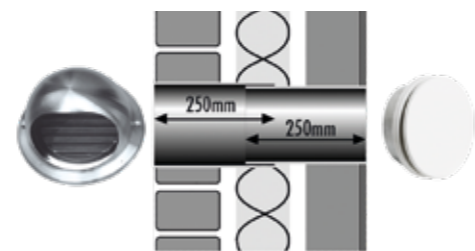

T160-B MUURDOORVOERSET

Middelgrote muurdoorvoerset voorzien van buitenrooster, telescopische muurdoorvoerbuis en afsluitbaar binnenrooster.

Buitenrooster Sterk rond gegoten aluminium rooster T170-160. Buitendiameter $\varnothing$ 182mm.

Binnenrooster Stalen rond afsluitbaar TKI-binnenrooster afgewerkt in RAL-9016.

Buitendiameter $\varnothing$ 212mm.

T160-C MUURDOORVOERSET

Middelgrote muurdoorvoerset voorzien van buitenrooster, telescopische muurdoorvoerbuis en afsluitbaar binnenrooster.

Buitenrooster Sterk vierkant vandaalbestendig aluminium rooster T178-220, voorzien van insectengaas. Buitenmaat 220x220mm, opbouw dikte 15mm.

Binnenrooster Stalen rond afsluitbaar TKI-binnenrooster afgewerkt in RAL-9016.

Buitendiameter $\varnothing$ 212mm.

T160-D MUURDOORVOERSET

Middelgrote muurdoorvoerset voorzien van buitenrooster, telescopische muurdoorvoerbuis en afsluitbaar binnenrooster.

Buitenrooster GZ2224 RVS schoepenrooster inclusief insectengaas. Buitenmaat 220x240mm, opbouw dikte 20mm.

Binnenrooster Stalen rond afsluitbaar TKI-binnenrooster afgewerkt in RAL-9016.

Buitendiameter $\varnothing$ 212mm.

T160-E MUURDOORVOERSET

Middelgrote muurdoorvoerset voorzien van buitenrooster, telescopische muurdoorvoerbuis en afsluitbaar binnenrooster.

Buitenrooster B160 RVS bolrooster, in geborsteld RVS, met klemveren en insectengaas.

Binnenrooster Stalen rond afsluitbaar TKI-binnenrooster afgewerkt in RAL-9016.

Buitendiameter $\varnothing$ 212mm.

T160-F MUURDOORVOERSET

Middelgrote muurdoorvoerset voorzien van buitenrooster, telescopische muurdoorvoerbuis en afsluitbaar binnenrooster.