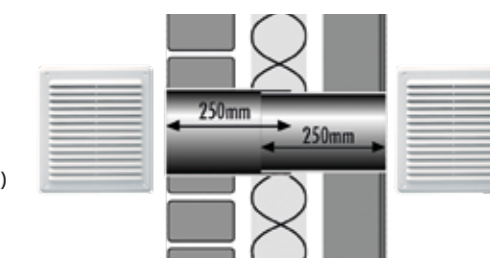

T160-A MUURDOORVOERSET

Middelgrote muurdoorvoerset voorzien van buitenrooster, telescopische muurdoorvoerbuis en afsluitbaar binnenrooster.

Buitenrooster Opbouw ventilatierooster T2023 van ABS kunststof 20,4cm (B) x 23cm (H)

Binnenrooster Opbouw ventilatierooster T2023, afsluitbaar, van ABS kunststof. 20,4cm (B) x 23cm (H)