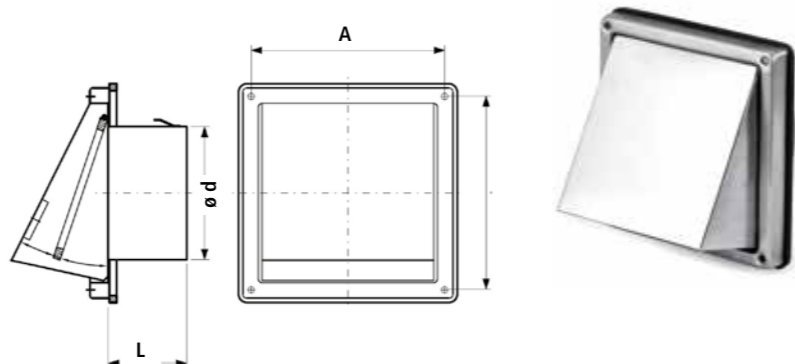

TYPE	GATMAAT D	SCHROEFMAAT A	DIEPTE L	LUCHTDOORLAAT	ARTIKELNR.	PR./ST./€
TTR-100	Ø 100 mm	137 x 137 mm	Ø 52 mm	71 cm²	050.2010.20	20,95
TTR-125	Ø 125 mm	167 x 167 mm	Ø 52 mm	113 cm²	050.2020.20	27,15
TTR-150	Ø 150 mm	167 x 167 mm	Ø 62 mm	165 cm²	050.2030.20	34,60

SILAIRO® WINDGEDREVEN VENTILATOR

Bekijk op YouTube

Duurzame groene ventilatie op het dak

- Silairo® windgedreven ventilator; revolutionair en onderscheidend
- beste afzuiging door technische optimalisatie
- goed uitgebalanceerde, uiterst licht lopende lagering
- gepatenteerd product
- hoogwaardig kunststof voor duurzame buitenoepassing, geen corrosie
- ingenieuze waterwering
- voor ondersteuning/bevordering van luchtafvoer op ventilatiekanalen
- natuurlijke ventilatie; duurzame milieuvriendelijke oplossing, geen elektriciteit nodig

De Silairo® windgedreven ventilator is geschikt voor plaatsing op ventilatiekanalen voor luchtafvoer van gebouwen of objecten om de natuurlijke stroming naar buiten te ondersteunen of te bevorderen en terugstroming van lucht te voorkomen. Invallend regenwater wordt ingenieus aan de onderzijde weer naar buiten afgevoerd. De ventilator heeft een standaard aansluiting, met uitneembare pasring, voor plaatsing over buizen met zowel buitendiameter Ø110mm als buitendiameter Ø125mm. N.B. Voor rookgasafvoer of afvoer van agressieve industriële dampen moeten andere producten worden toegepast.