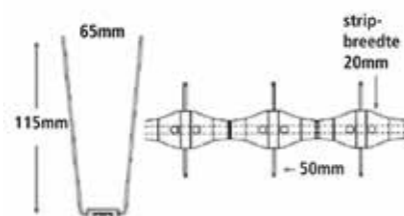

P14 VOGELPENNEN

Toepassen op randen en richels en/of bij lichte belasting (tijdelijke zitplaatsen overdag). Toppen van de pennen (14 stuks) staan 65mm uit elkaar, totale beschermingsbreedte 130mm.

TYPE	VERPAKKING PER DOOS	ARTIKELNR.	PR./MTR./€
P14 vogelpen, per meter (= 3 x 33cm)	50 meter	110.1114.16	8,10

P20 VOGELPENNEN

Toepassen op randen en richels en/of bij gemiddelde belasting (in de buurt van voedselplekken). Toppen van de pennen (20 stuks) staan 140mm uit elkaar, totale beschermingsbreedte 205mm.