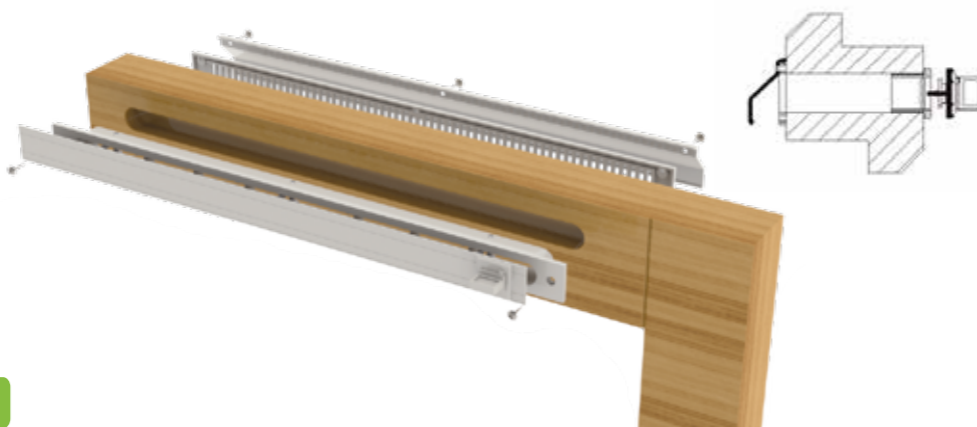

FRESH 101 HG

Sleufrooster inbouw afsluitbaar

Buiten vlak kunststof rooster met aluminium kap en binnen kunststof afsluitbaar rooster met aluminium zichtplaat.

KOMO Attest

TYPE	MAAT BINNEN	MAAT BUITEN	INBOUW DIEPTE	TE FREZEN SLEUF	DOORLAAT	DM³/S 1 PA	ARTIKELNR.	PR./ST./€
Fresh 101 HG compleet wit	695L x 30H mm	695L x 41H x 24B mm	20 mm	655L x 24H mm	100 cm²	8.1	080.2165.11	48,65
Fresh 101 los binnenrooster wit	695L x 30H mm	-	20 mm	655L x 24H mm	100 cm²	8.1	080.2168.11	25,95

T125-A MUURDOORVOERSET

Kleine muurdoorvoerset voorzien van buitenrooster, telescopische muurdoorvoerbuis en afsluitbaar binnenrooster.

Buitenrooster Opbouw ventilatierooster van ABS kunststof 180x180mm.

Binnenrooster Stalen rond afsluitbaar TKI-binnenrooster afgewerkt in RAL-9016. Buitendiameter ø 160mm.