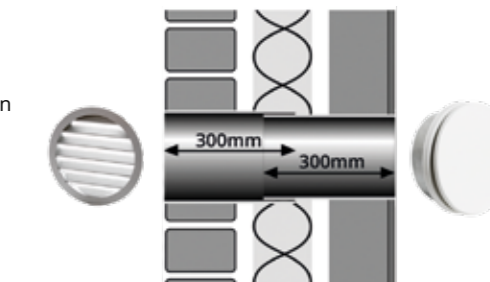

T125-B MUURDOORVOERSET

Kleine muurdoorvoerset voorzien van buitenrooster, telescopische muurdoorvoerbuis en afsluitbaar binnenrooster.

Buitenrooster Sterk rond gegoten aluminium rooster T170-125. Buitendiameter ø 150mm.

Binnenrooster Stalen rond afsluitbaar TKI-binnenrooster afgewerkt in RAL-9016. Buitendiameter ø 160mm.