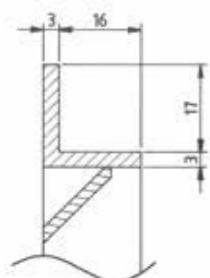

■ ABS-INBOUWROOSTER

Rechthoekige ABS inbouwroosters met flens.

detail flens T3713