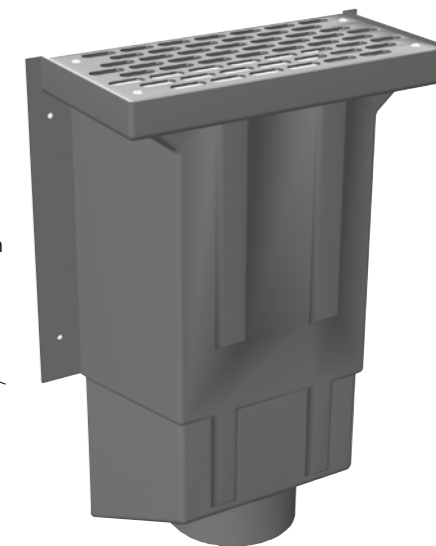

T175 KOEKOEK

Een koekoek is een uitstekende oplossing voor ventilatie beneden het maaiveld. Dit type wordt o.a. toegepast voor kruipruimteventilatie, kelderventilatie, toevoeropening naar open haarden of luchttoevoer naar inpandige CV-ruimten.

De koekoek is een voorzetbak en is gemaakt van dik vacuüm getrokken ABS-plastic en voorzien van een zwaar RVS-304 of verzinkt stalen rooster. De achterzijde van de koekoek is geheel open; dit biedt optimale vrijheid voor het aanbrengen van de benodigde doorlaatopening in de gevel.

De T175 koekoek is ook geschikt om op te nemen in bestratingen. De onderzijde is gedeeltelijk open zodat eventueel regenwater aan de voorzijde van de muur blijft. De koekoek is extra lang (43,5cm) en ook nog stapelbaar. Per verlenging is 29-33cm extra diepte te verkrijgen. Bij grotere hoogteverschillen kunnen dus twee of meer bakken op elkaar geplaatst worden, waardoor elke gewenste diepte mogelijk is. Het rooster wordt in de bak bevestigd met 4 bijgeleverde RVS schroeven.