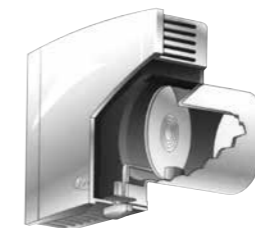

Fresh 90 muurdoorvoerset compleet