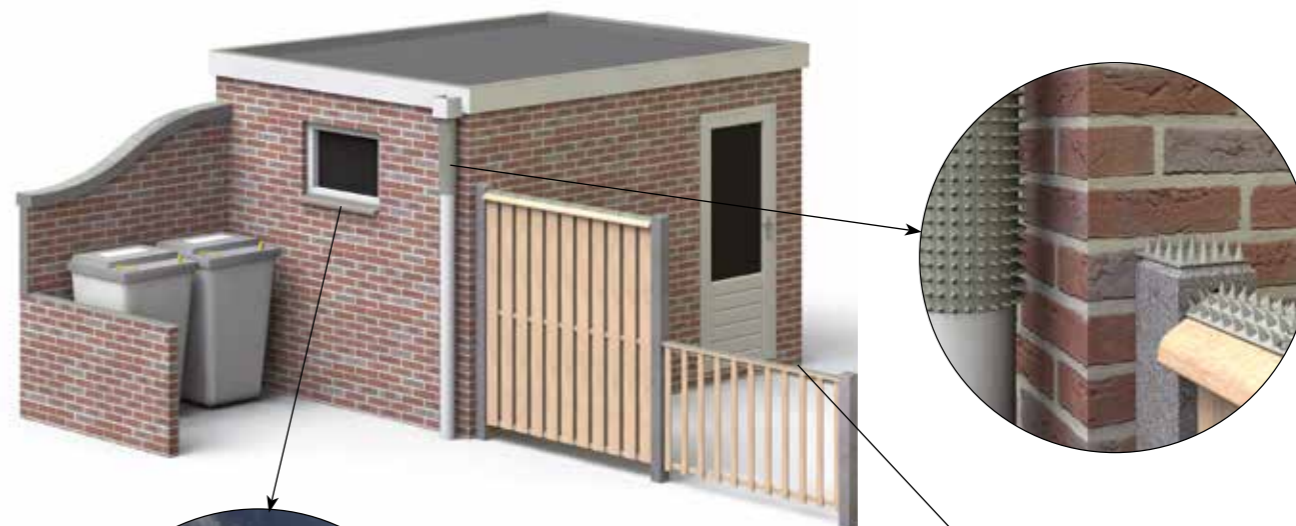

#### Stop ongewenste klimmers met de universele "PointStrip XL"

- grote universele en duurzame antiklimstrip met scherpe punten en vrij van onderhoud
- op vele objecten en manieren te plaatsen
- basismaat is 75br x 610l x 17h mm en eenvoudig in breedte en lengte snijdend aan te passen
- de strip is ook haaks en rond aan te brengen
- materiaal PP