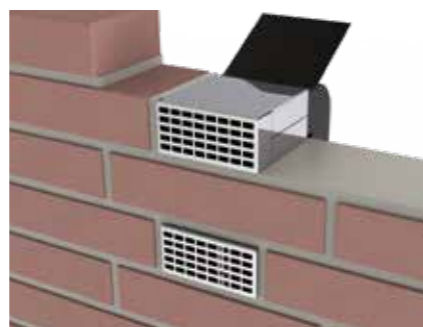

T172-5 RVS inmetselbakje

T172-5 RVS inmetselbakje "strekformaat"

Diverse mogelijkheden in blank RVS

Diverse mogelijkheden in RAL-kleuren

Speciaal RVS verloopstuk om alle T172-bakjes verticaal te kunnen plaatsen. Is voormonteerd op de koker. Het inmetselbakje is naar keuze apart te bestellen.