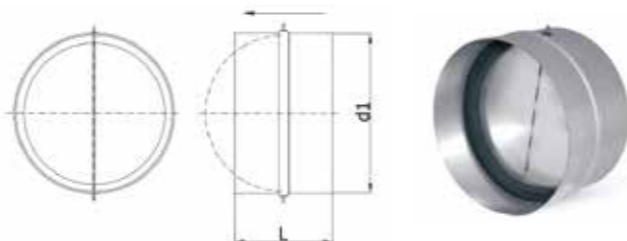

MUURDOORVOERSET MET 'STILLE' TERUGSLAGKLEP

Geschikt voor aansluiting op wasemkap, keukenapparatuur etc., direct door de gevel in de buitenlucht. Behuizing: sendzimir verzinkte plaat, klep uit aluminium en rubber zitting, waarop de klep geruisloos terugvalt. Buitenrooster uit aluminium en gespoten in RAL-9006.

TYPE	MAAT BUITENROOSTER	BOORDIAMETER	LUCHTDOORLAAT	ARTIKELNR.	PR./ST./€
Muurdoorvoerset met 'stille' terugslagklep ø 100 mm	175 x 175 mm	ø 105 mm	88 cm²	090.2510.43	51,45
Muurdoorvoerset met 'stille' terugslagklep ø 125 mm	175 x 175 mm	ø 130 mm	88 cm²	090.2511.43	53,80
Muurdoorvoerset met 'stille' terugslagklep ø 150 mm	175 x 175 mm	ø 155 mm	88 cm²	090.2512.43	56,20

TSK TERUGSLAGKLEP

Universele terugslagklep voor inbouw in luchtkanaal systemen. De terugslagklep is voorzien van lichte aluminium lamellen die openen bij luchtstroming van de ene kant, terwijl ze gesloten blijven bij (ongewenste) luchtstroming van de andere kant (let bij plaatsing op de juiste richting). De lamellen sluiten automatisch door de inwendige veer, als er geen stroming is. Doordat de behuizing is voorzien van een rubberen ring sluiten de lamellen nagenoeg geruisloos. Vaak wordt de terugslagklep gebruikt bij afzuigkappen. Materiaal: Behuizing – gegalvaniseerd staal Lamellen – aluminium

TYPE	GATMAAT D1	DIEPTE L	ARTIKELNR.	PR./ST./€
TSK-100 terugslagklep	ø 100 mm	88 mm	050.2110.40	6,90
TSK-125 terugslagklep	ø 125 mm	88 mm	050.2120.40	9,45
TSK-150 terugslagklep	ø 150 mm	88 mm	050.2130.40	11,15
TSK-160 terugslagklep	ø 160 mm	88 mm	050.2140.40	13,65

VENTARIA - ARIA PRO 60

Decentrale ventilatie unit met warmteterugwinning (WTW) en alternerende luchtstroom