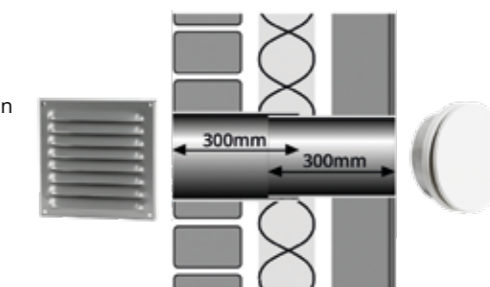

T125-D MUURDOORVOERSET

Kleine muurdoorvoerset voorzien van buitenrooster, telescopische muurdoorvoerbuis en afsluitbaar binnenrooster.

Buitenrooster GZ1717 RVS schoepenrooster inclusief insectengaas. Buitenmaat 170x170mm, opbouwdikte 20mm.

Binnenrooster Stalen rond afsluitbaar TKI-binnenrooster afgewerkt in RAL-9016. Buitendiameter ø 160mm.