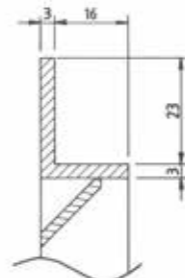

detail flens T3823