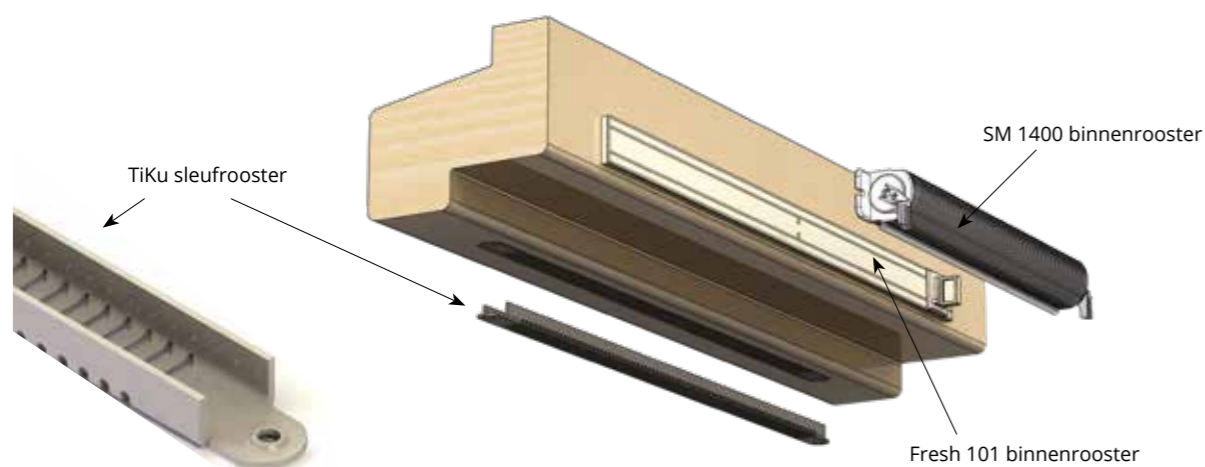

SM1400 AFSTANDSBEDIENING

Koordbediende afstandsbediening

Hierbij wordt het horizontale deel door middel van een aluminium stang, standaard 750mm meegeleverd en in het werk op maat gemaakt. Vanuit de hoek standaard een dubbel koord van 1 meter.

Losse aluminium bedieningsstang

De stang heeft een lengte van 1 meter die gebruikt kan worden om binnenroosters op grotere hoogte te openen en te sluiten. De haak van de stang past eenvoudig aan een zijde van het rooster. De stang heeft een aluminium kleur en is aan de onderzijde afgewerkt met een zwart kunststof dopje.

TYPE	ARTIKELNR.	PR./ST./€
SM1400 afstandsbediening koord compleet, stang 750 mm	080.1210.35	27,80
SM1400 bedieningsstang los, stang 1000 mm	080.1220.35	13,90

TIKU ALUMINIUM SLEUFROOSTER

TiKu gezette uitvoering los of in combinatie met binnenzijde unit.

Deze fraaie aluminium sleufroosters zijn geschikt voor inbouw in bijvoorbeeld houten kozijnen. Ze zorgen voor prima insectenwering. De TiKu aluminium buitenroosters, kleur RAL-9010 (wit), zijn geschikt voor nagenoeg onzichtbare montage en goed te combineren met aan de binnenzijde een Fresh 101 rooster (zie blz. 48) of een SM1400 Rotary 500 of 700mm rooster (zie blz. 45).

Het TiKu rooster heeft omgezette kanten en is daardoor extra stevig. De bevestiging wordt gedaan met een verzonken schroef aan de kopse kanten. Breedte van het rooster is 16mm, inbouwdiepte 10mm, de kopse kanten zijn mooi afgerond. Frees de sleuf met een 16mm frees.

Voorbeeldsituaties waarin het TiKu-rooster wordt toegepast in combinatie met het binnenrooster Fresh 101 of SM1400 Rotary binnenroosters.