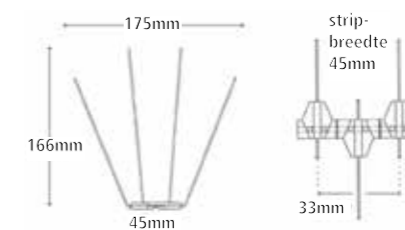

G20 VOGELPENNEN MEEUWENWERING

Speciaal voor wering van meeuwen. Gebaseerd op P20, maar met duidelijk hogere pennen.