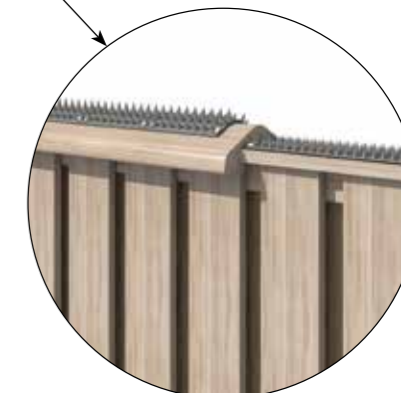

POINTSTRIP XL UNIVERSELE ANTIKLIMSTRIP

Stop ongewenste klimmers met de universele "PointStrip XL"

- grote universele en duurzame antiklimstrip met scherpe punten en vrij van onderhoud
- op vele objecten en manieren te plaatsen
- basismaat is 75br x 610l x 17h mm en eenvoudig in breedte en lengte snijdend aan te passen
- de strip is ook haaks en rond aan te brengen
- materiaal PP

Toe te passen op dakranden, schuttingen, hekwerken, vensterbanken, dakgoten, reclameborden, schoorstenen, airconditioners, regenpijpen, etc.