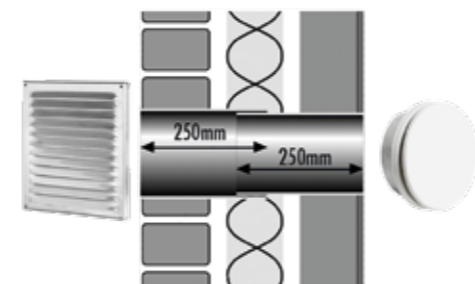

T160-E MUURDOORVOERSET

Middelgrote muurdoorvoerset voorzien van buitenrooster, telescopische muurdoorvoerbuis en afsluitbaar binnenrooster.

Buitenrooster B160 RVS bolrooster, in geborsteld RVS, met klemveren en insectengaas.

Binnenrooster Stalen rond afsluitbaar TKI-binnenrooster afgewerkt in RAL-9016.

Buitendiameter $\varnothing$ 212mm.