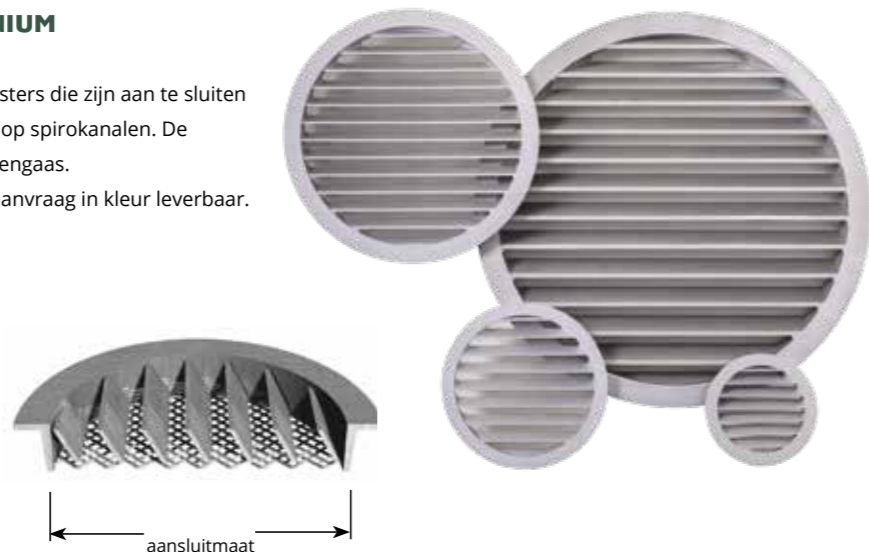

### T170 ROOSTER GEGOTEN ALUMINIUM

Sterke ronde gegoten aluminium buitenmuurroosters die zijn aan te sluiten op ronde kanalen. De roosters passen o.a. direct op spirokanalen. De achterzijde van het rooster is voorzien van insectengaas. Standaard zijn de roosters blank aluminium, op aanvraag in kleur leverbaar.