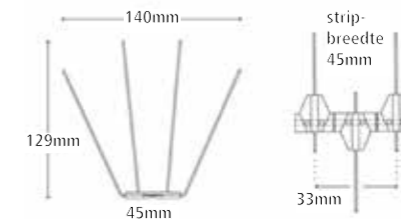

TYPE	VERPAKKING PER DOOS	ARTIKELNR.	PR./MTR./€
P20 vogelpen, per meter (= 3 x 33cm)	50 meter	110.1120.16	10,40

P32 VOGELPENNEN

Toepassen op randen en richels bij zware belasting (slaap- en nestelplaatsen). Toppen van de pennen (32 stuks) staan 200mm uit elkaar, totale beschermingsbreedte 265mm.