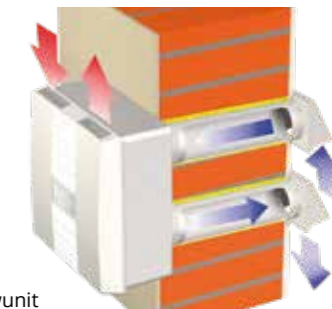

MUURDOORVOERSET MET 'STILLE' TERUGSLAGKLEP

Geschikt voor aansluiting op wasemkap, keukenapparatuur etc., direct door de gevel in de buitenlucht. Behuizing: sendzimir verzinkte plaat, klep uit aluminium en rubber zitting, waarop de klep geruisloos terugvalt. Buitenrooster uit aluminium en gespoten in RAL-9006.

TYPE	MAAT BUITENROOSTER	BOORDIAMETER	LUCHTDOORLAAT	ARTIKELNR.	PR./ST./€
Muurdoorvoerset met 'stille' terugslagklep ø 100 mm	175 x 175 mm	ø 105 mm	88 cm²	090.2510.43	51,45
Muurdoorvoerset met 'stille' terugslagklep ø 125 mm	175 x 175 mm	ø 130 mm	88 cm²	090.2511.43	53,80
Muurdoorvoerset met 'stille' terugslagklep ø 150 mm	175 x 175 mm	ø 155 mm	88 cm²	090.2512.43	56,20

TSK TERUGSLAGKLEP

Universele terugslagklep voor inbouw in luchtkanaal systemen. De terugslagklep is voorzien van lichte aluminium lamellen die openen bij luchtstroming van de ene kant, terwijl ze gesloten blijven bij (ongewenste) luchtstroming van de andere kant (let bij plaatsing op de juiste richting). De lamellen sluiten automatisch door de inwendige veer, als er geen stroming is. Doordat de behuizing is voorzien van een rubberen ring sluiten de lamellen nagenoeg geruisloos. Vaak wordt de terugslagklep gebruikt bij afzuigkappen. Materiaal: Behuizing – gegalvaniseerd staal Lamellen – aluminium

TYPE	GATMAAT D1	DIEPTE L	ARTIKELNR.	PR./ST./€
TSK-100 terugslagklep	ø 100 mm	88 mm	050.2110.40	6,90
TSK-125 terugslagklep	ø 125 mm	88 mm	050.2120.40	9,45
TSK-150 terugslagklep	ø 150 mm	88 mm	050.2130.40	11,15
TSK-160 terugslagklep	ø 160 mm	88 mm	050.2140.40	13,65

VENTARIA - ARIA PRO 60

Decentrale ventilatie unit met warmteterugwinning (WTW) en alternerende luchtstroom