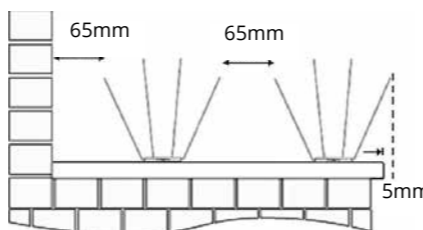

Plaatsing van de vogelpennen

- de punten van de pennen moeten minimaal 5mm over de rand hangen
- bij toepassing van meerdere rijen mag de afstand tussen de punten niet meer dan 65mm bedragen