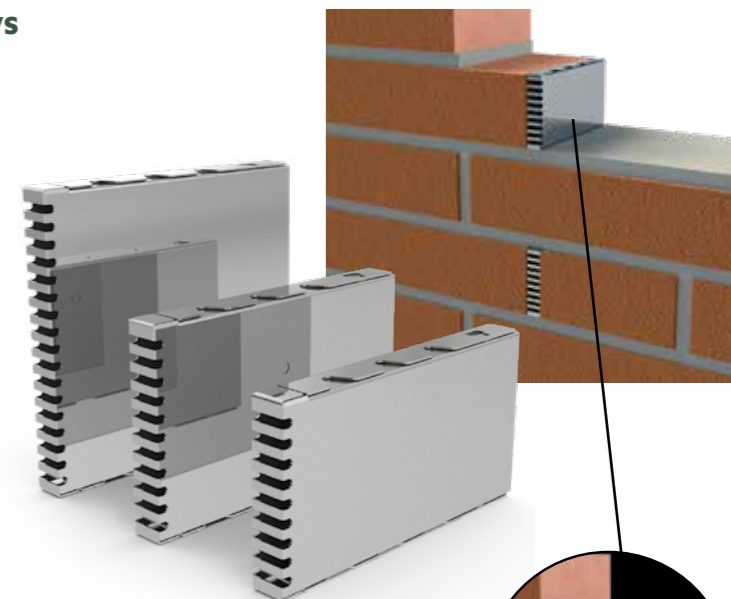

Optimale geveldetails door de RVS voegroosters in RAL-kleur toe te passen. Prijzen op aanvraag.