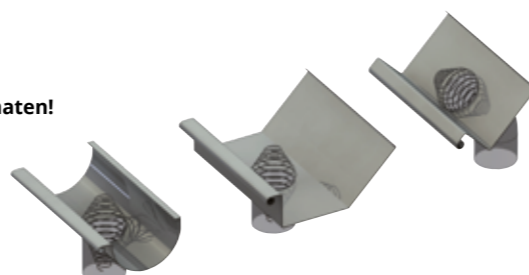

Een snelle en goedkope oplossing om de gevel te beschermen tegen wateroverlast tijdens nieuwbouw en renovatie

Verkoopverpakking met 15 meter TT-HWA ø80mm compleet met twee slangklemmen

TYPE	DIAMETER	EENHEID	ARTIKELNR.	PR./ST./€
TT-HWA-PE	ø 80 mm	per rol (ca. 120 meter)	060.1511.15	75,50
TT-HWA-PE	ø 100 mm	per rol (ca. 100 meter)	060.1521.15	75,50
TT-HWA-PE verkoopverpakking	ø 80 mm	zak (15 meter)	060.1530.15	18,45
TT-HWA slangklem ø 80 mm	70 - 90 mm	per stuk	060.1560.10	2,85
TT-HWA slangklem ø 100 mm	90 - 120 mm	per stuk	060.1561.10	3,95

### BLADEX VEERBLADVANGER

De Bladex veerbladvanger heeft een revolutionair ontwerp; 1 model voor alle maten!

- uniek door zijn totaal andere spriraalvormige ontwerp
- goedkoop door de uitgekende productiemethode
- budgetvriendelijk in verzinkt staal
- past in afvoeren binnenwerks van ø 60 - ø 90 mm
- geschikt voor elke gootvorm
- als een schroef klemmend te draaien
- perfect om verstopping van buizen te voorkomen