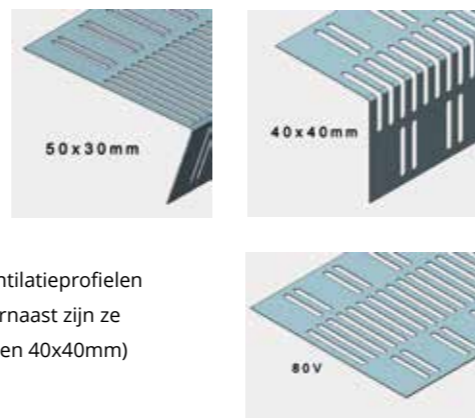

VENTISTRIP® RVS VENTILATIEPROFIEL

nieuw

De VentiStrip RVS ventilatieprofielen zijn de ultieme varianten voor constructief ventileren. Er zijn tal van detail voorbeelden waarbij de constructie goed geventileerd dient te worden, en ongedierte geweerd moet worden. RVS ventilatieprofielen zijn duurzamer dan kunststof profielen, ongedierte krijgt het niet kapot, ook wordt RVS niet broos door veroudering. Doordat de sleuven 3mm breed zijn krijgt ongedierte geen kans om binnen te dringen en wordt de constructie goed geventileerd. Doordat de VentiStrip RVS ventilatieprofielen in lengtes van 1m geleverd worden zijn deze eenvoudig te hanteren en aan te brengen, daarnaast zijn ze eenvoudig op lengte te maken. Zowel vlak (80mm) als in verschillende zettingen (30x50mm en 40x40mm) beschikbaar.

TYPE	STRIPLENGTE	STRIPHOOGTE	STRIPBREEDTE	ARTIKELNR.	PR./ST./€
VentiStrip® RVS ventilatieprofiel 30x50	1000 mm	30 mm	50 mm	060.2530.20	8,20
VentiStrip® RVS ventilatieprofiel 40x40	1000 mm	40 mm	40 mm	060.2540.20	8,20
VentiStrip® RVS ventilatieprofiel 80V	1000 mm	-	80 mm	060.2580.20	7,80

VENTIBRUSH® WERINGSBORSTEL

nieuw

Last van ongedierte of vogels onder de dakpannen? Met de Ventibrush weert u ongedierte zoals marters en vogels onder het pannendak, maar blijft de ventilatie behouden. De borstel dient vastgelegd te worden achter de eerste panlat. De diameter bedraagt 100 mm en de lengtestukken van een meter zijn eenvoudig in elkaar te haken om grotere afstanden te overbruggen. In combinatie met onze Bladex dakgootborstels of onze VentiStrip vogelschroot zorgt u ervoor dat er een uitstekende barrière ontstaat voor marters en vogels waardoor de kans groot is dat ze hun heil elders gaan zoeken.