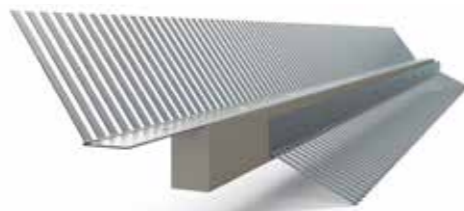

De VentiStrip® XL-75 RVS vogelschroot onderscheidt zich ten opzichte van alle andere vogelschrootoplossingen door het hoog kwalitatieve materiaal. RVS is veel duurzamer en een onneembare barrière voor kleine knaagdieren. Verder is de veerlengte ongekend groot, met 75mm lengte zijn vrijwel alle voorkomende openingen onder dakpannen, zonnepanelen en geveldelen effectief af te dekken.