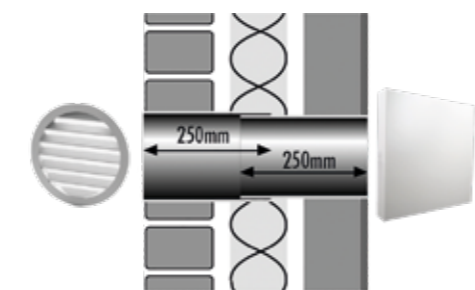

T160-F MUURDOORVOERSET

Middelgrote muurdoorvoerset voorzien van buitenrooster, telescopische muurdoorvoerbuis en afsluitbaar binnenrooster.

Buitenrooster Sterk rond gegoten aluminium rooster T170-160. Buitendiameter $\varnothing$ 182mm.

Binnenrooster Vierkant stalen niet afsluitbaar T160 binnenrooster, afgewerkt in RAL-9010. Buitenmaat is 235x235mm, opbouw dikte 6cm.

TYPE	DIAMETER	GATDIAMETER	LUCHTDOORLAAT	DM³/S 1PA	ARTIKELNR.	PR./ST./€
T160-A muurdoorvoerset $\varnothing$ 160mm	160 mm	170 mm	100 cm²	11.7	090.1310.20	54,75
T160-B muurdoorvoerset $\varnothing$ 160mm	160 mm	170 mm	130 cm²	9.8	090.1315.20	66,10
T160-C muurdoorvoerset $\varnothing$ 160mm	160 mm	170 mm	201 cm²	13.0	090.1320.20	82,00
T160-D muurdoorvoerset $\varnothing$ 160mm	160 mm	170 mm	177 cm²	12.3	090.1325.20	99,30
T160-E muurdoorvoerset $\varnothing$ 160mm	160 mm	170 mm	105 cm²	8.9	090.1330.20	79,25
T160-F muurdoorvoerset $\varnothing$ 160mm	160 mm	170 mm	130 cm²	9.8	090.1340.20	91,50

T200-A MUURDOORVOERSET

Grote muurdoorvoerset voorzien van buitenrooster, telescopische muurdoorvoerbuis en afsluitbaar binnenrooster.

Buitenrooster Sterk rond gegoten aluminium rooster T170-200. Buitendiameter $\varnothing$ 225mm. Voorzien van insectengaas.

Binnenrooster Stalen rond afsluitbaar TKI-binnenrooster afgewerkt in RAL-9016.

Buitendiameter $\varnothing$ 225mm.