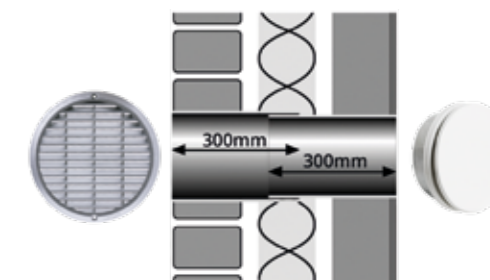

T125-C MUURDOORVOERSET

Kleine muurdoorvoerset voorzien van buitenrooster, telescopische muurdoorvoerbuis en afsluitbaar binnenrooster.

Buitenrooster Sterk rond vandaalbestendig aluminium rooster T178-190, voorzien van insectengaas. Buitenmaat ø 90mm, opbouwdikte 15mm.

Binnenrooster Stalen rond afsluitbaar TKI-binnenrooster afgewerkt in RAL-9016. Buitendiameter ø 160mm.