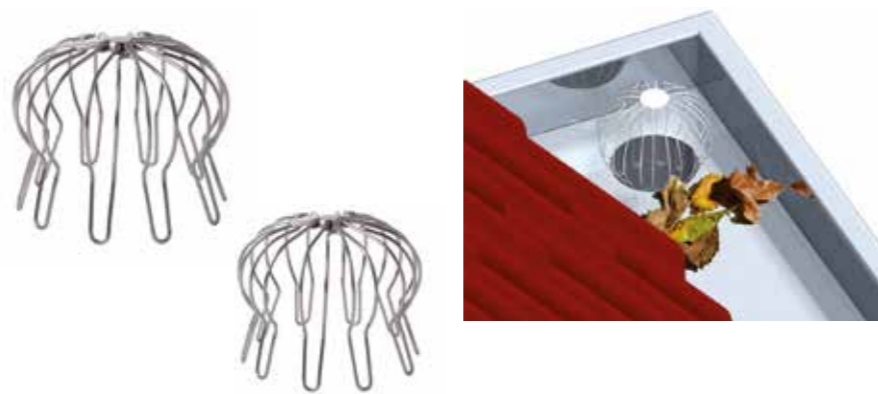

BLADEX KUNSTSTOF BOLDRAADROOSTER

Stevig zwart kunststof boldraadrooster. Voorkomt dat bladeren en afval in de dakafvoer terechtkomen. Past in alle ø 75-125 mm dakafvoeren.

nieuw

TYPE	GATMAAT	ARTIKELNR.	PR./ST./€
Bladex kunststof boldraadrooster	ø 75 - ø 125 mm	060.2115.14	3,65

BOLDRAADROOSTER

De boldraadroosters zijn leverbaar in een gegalvaniseerd type. De boldraadroosters zijn eenvoudig te monteren en hebben een blijvende veerkracht.

TYPE	GATMAAT	ARTIKELNR.	PR./ST./€
Boldraadrooster RVS*	ø 60 mm	060.2110.20	12,10
Boldraadrooster RVS*	ø 120 mm	060.2112.20	22,45
Boldraadrooster RVS*	ø 150 mm	060.2113.20	28,45
Boldraadrooster gegalvaniseerd	ø 60 mm	060.2120.40	5,40
Boldraadrooster gegalvaniseerd	ø 90 mm	060.2121.40	4,75
Boldraadrooster gegalvaniseerd	ø 120 mm	060.2122.40	6,45
Boldraadrooster gegalvaniseerd	ø 150 mm	060.2123.40	10,80
Boldraadrooster gegalvaniseerd*	ø 200 mm	060.2124.40	39,00

* zolang de voorraad strekt

KRAAIENKAP ALUMINIUM

De kraaienkappen zijn vervaardigd uit aluminium en ze zijn gedeeltelijk verstelbaar. De bout en moer voor het vastklemmen om de pijp worden meegeleverd.