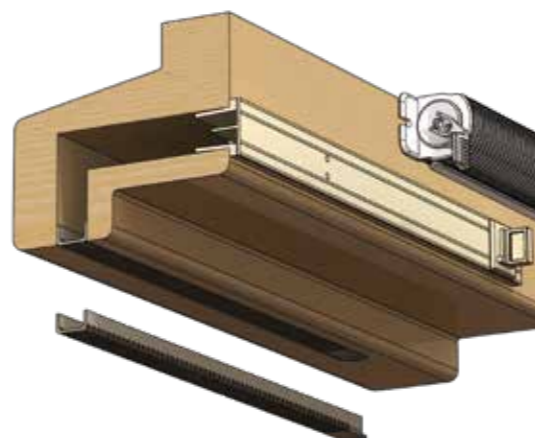

TIKU ALUMINIUM SLEUFROOSTER

TiKu gezette uitvoering los of in combinatie met binnenzijde unit.

Deze fraaie aluminium sleufroosters zijn geschikt voor inbouw in bijvoorbeeld houten kozijnen. Ze zorgen voor prima insectenwering. De TiKu aluminium buitenroosters, kleur RAL-9010 (wit), zijn geschikt voor nagenoeg onzichtbare montage en goed te combineren met aan de binnenzijde een Fresh 101 rooster (zie blz. 48) of een SM1400 Rotary 500 of 700mm rooster (zie blz. 45).

Het TiKu rooster heeft omgezette kanten en is daardoor extra stevig. De bevestiging wordt gedaan met een verzonken schroef aan de kopse kanten. Breedte van het rooster is 16mm, inbouwdiepte 10mm, de kopse kanten zijn mooi afgerond. Frees de sleuf met een 16mm frees.

Voorbeeldsituaties waarin het TiKu-rooster wordt toegepast in combinatie met het binnenrooster Fresh 101 of SM1400 Rotary binnenroosters.