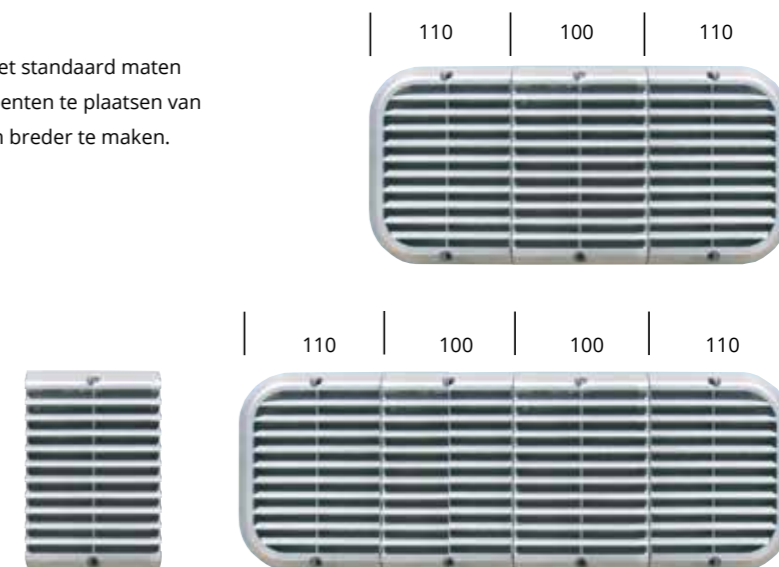

Rechthoekige uitvoering

Uitvoering zoals de ronde en vierkante roosters, echter met standaard maten van 320x150mm en 420x150mm. Door extra tussen segmenten te plaatsen van 100x150mm zijn deze roosters met eenheden van 100mm breder te maken.

Luchtdoorlaat van 1 segment is ca. 5 dm³/s 1Pa.

Standaard uitvoering blank aluminium
RAL-kleuren op aanvraag.

Met een los tussensegment is het rooster met eenheden van 100mm breder te maken.