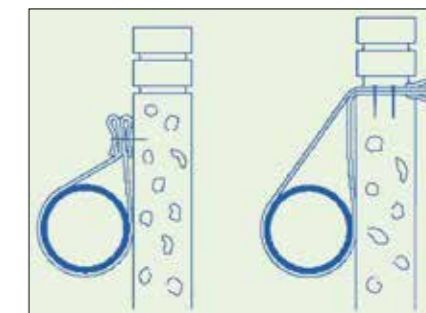

TYPE	VERPAKKING	ARTIKELNR.	PR./V.E./€
PolyPro ophangband dubbelgeweven polyester band	zak 100 meter	120.1800.11	115,00