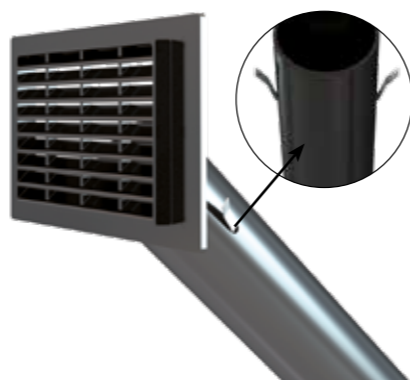

Het T050 muurrooster is ook verkrijgbaar in rond en in vier kleuren.