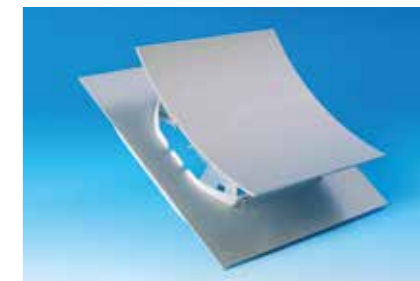

TYPE	KLEUR	GATMAAT	DM³/S 1 PA	ARTIKELNR.	PR./ST./€
T184-XD1 binneneunit afsluitbaar	RAL-9010	ø 80 mm	6.6	040.2010.31	74,50
T184-XD2 binneneunit afsluitbaar	RAL-9010	ø 100 - ø 140 mm	9.9	040.2020.31	89,78
T184-XD3 binneneunit afsluitbaar	RAL-9010	ø 140 - ø 170 mm	17.1	040.2030.31	107,36