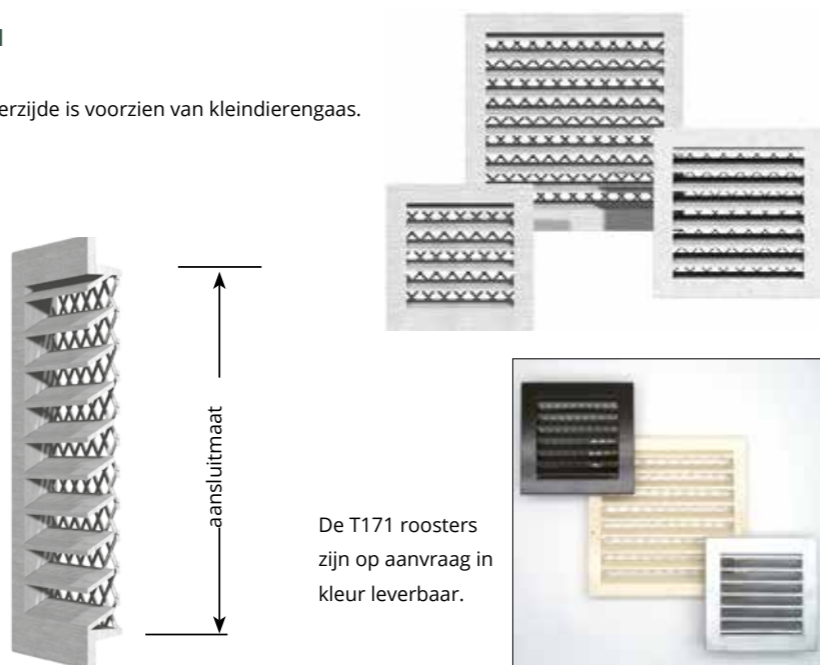

De T171 roosters zijn op aanvraag in kleur leverbaar.

TYPE	GATMAAT	BUITENMAAT	LUCHTDOORLAAT	DM³/S 1PA	ARTIKELNR.	PR./ST./€
T171-125	125 x 125 mm	155 x 155 mm	90 cm²	7.4	040.1110.30	21,10
T171-150	150 x 150 mm	180 x 180 mm	165 cm²	11.7	040.1111.30	27,10
T171-200	200 x 200 mm	230 x 230 mm	285 cm²	20.5	040.1112.30	35,90

T178 VANDAALBESTENDIGE ROOSTER ALUMINIUM

Mooie en sterke roosters van spuitgiet aluminium voor duurzame toepassingen. De roosters zijn geschikt voor opbouw; ze hebben een vlakke achterzijde. Opbouwdikte is 15mm.

Uitvoeringen rond of vierkant, voorzien van insectengaas, blank aluminium of in een standaardkleur gespoten. Het gaas is eenvoudig te verwijderen.

Andere RAL-kleuren op aanvraag leverbaar.