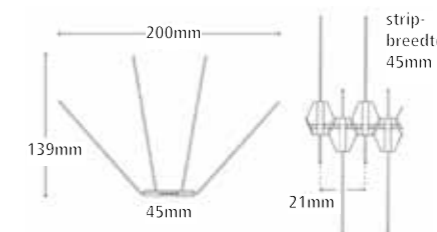

TYPE	VERPAKKING PER DOOS	ARTIKELNR.	PR./MTR./€
P32 vogelpen, per meter (= 3 x 33cm)	50 meter	110.1132.16	15,55