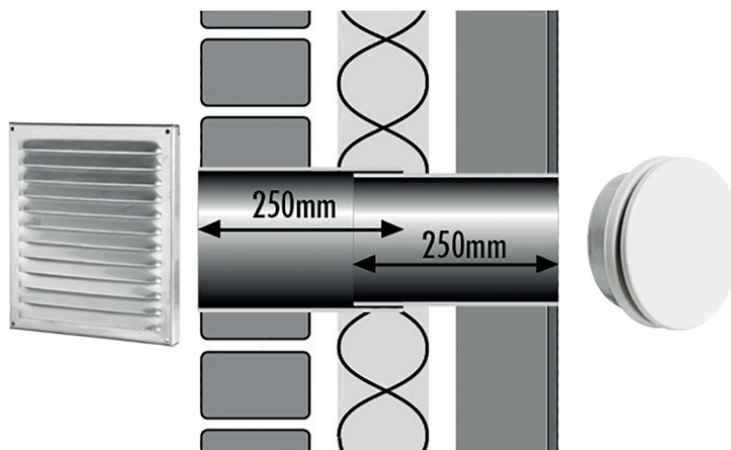

T160-D muurdoorvoerset

Middelgrote muurdoorvoerset voorzien van buitenrooster, telescopische muurdoorvoerbuis en afsluitbaar binnenrooster.

Buitenrooster

GZ2224 RVS schoepenrooster van blank RVS-304. Inclusief insectengaas.
Buiten afmeting van het rooster is 22 x 24cm.
Opbouwdikte 20mm.

Telescopische buis

Handige uitschuifbare buisdelen van PVC om spouwmuren mee te overbruggen. Eenvoudig op de juiste muurdikte (250 - 450mm) in te stellen, dat maakt zagen overbodig.

Binnenrooster

Mooi rond stalen afsluitbaar TKI binnenrooster, afgewerkt in RAL-9016. Het rooster is zonder montagering in de buis te plaatsen. Buitendiameter van het rooster is 212mm

Kenmerk	
Luchtdoorlaat	177 cm ²
Capaciteit	12,3 dm ³ /s 1Pa
Diameter	160 mm
Gatdiameter	170 mm