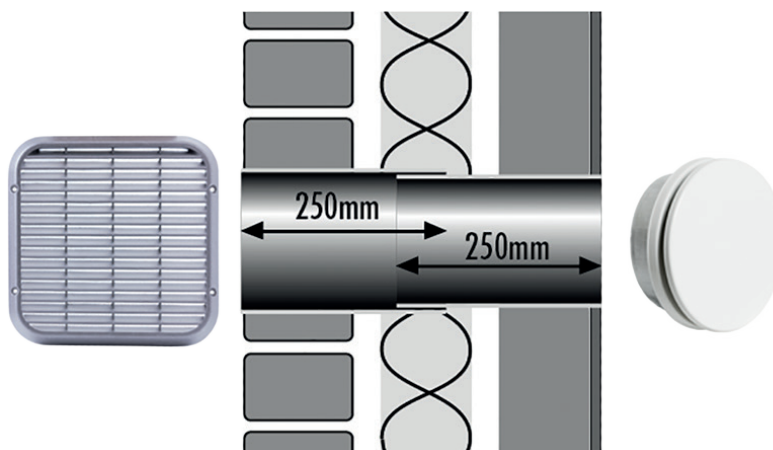

T160-C muurdoorvoerset

Middelgrote muurdoorvoerset voorzien van buitenrooster, telescopische muurdoorvoerbuis en afsluitbaar binnenrooster.

Buitenrooster

Sterk vierkant vandaalbestendig aluminium buitenmuurrooster T178-220 dat als opbouw rooster op de muur kan worden gemonteerd. Het rooster is in blank aluminium uitvoering, met aan de achterzijde voorzien van insectengaas.

Buiten afmeting van het rooster is 22 x 22cm.

Opbouwdikte 15mm.

Telescopische buis

Handige uitschuifbare buisdelen van PVC om spouwmuren mee te overbruggen. Eenvoudig op de juiste muurdikte (250 - 450mm) in te stellen, dat maakt zagen overbodig.

Binnenrooster

Mooi rond stalen afsluitbaar TKI binnenrooster, afgewerkt in RAL-9016. Het rooster is zonder montagering in de buis te plaatsen.

Buitendiameter van het rooster is 212mm

Kenmerk	
Luchtdoorlaat	201 cm ²
Capaciteit	13,0 dm ³ /s 1Pa
Diameter	160 mm
Gatdiameter	170 mm