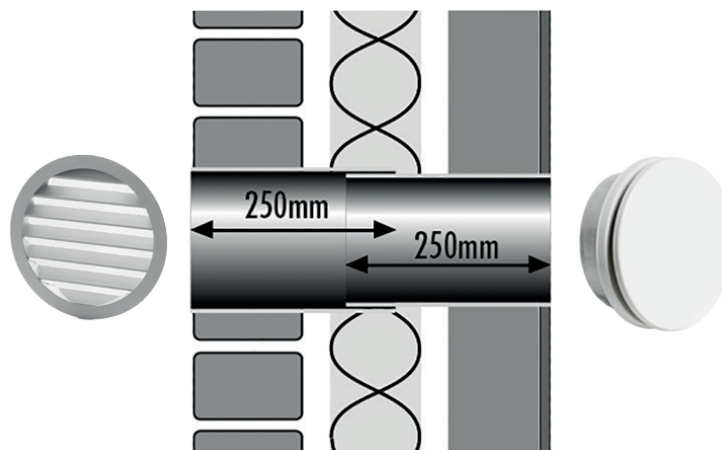

T160-B muurdoorvoerset

Middelgrote muurdoorvoerset voorzien van buitenrooster, telescopische muurdoorvoerbuis en afsluitbaar binnenrooster.

Buitenrooster

Sterk rond gegoten aluminium buitenmuurrooster T170-160 dat in het overmaatse deel van de muurdoorvoerbuis past. Rooster is in blank aluminium uitvoering, met aan de achterzijde voorzien van insectengaas. Buitendiameter van het rooster is 182mm.

Telescopische buis

Handige uitschuifbare buisdelen van PVC om spouwmuren mee te overbruggen. Eenvoudig op de juiste muurdikte (250 - 450mm) in te stellen, dat maakt zagen overbodig.

Binnenrooster

Mooi rond stalen afsluitbaar TKI binnenrooster, afgewerkt in RAL-9016. Het rooster is zonder montagering in de buis te plaatsen. Buitendiameter van het rooster is 212mm

Kenmerk	
Luchtdoorlaat	130 cm ²
Capaciteit	9,8 dm ³ /s 1Pa
Diameter	160 mm
Gatdiameter	170 mm