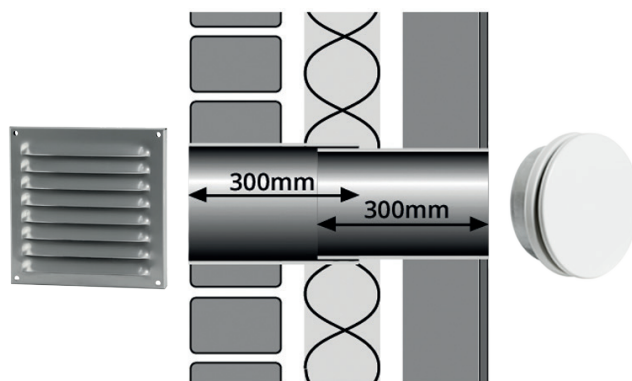

## T125-D muurdoorvoerset

Kleine muurdoorvoerset voorzien van buitenrooster, telescopische muurdoorvoerbuis en afsluitbaar binnenrooster.

### Buitenrooster

GZ1717 RVS schoepenrooster van blank RVS-304. Inclusief insectengaas.  
Buiten afmeting van het rooster is 17 x 17cm.  
Opbouwdikte 20mm.

### Telescopische buis

Handige uitschuifbare buisdelen van PVC om spouwmuren mee te overbruggen. Eenvoudig op de juiste muurdikte ( 30 - 55cm ) in te stellen, dat maakt zagen overbodig.

### Binnenrooster

Mooi rond stalen afsluitbaar TKI binnenrooster, afgewerkt in RAL-9016. Het rooster is zonder montagering in de buis te plaatsen.  
Buitendiameter van het rooster is 16cm

Kenmerk	
Luchtdoorlaat	7 dm <sup>3</sup> /s 1Pa
Capaciteit	85 cm <sup>2</sup>
Diameter	125 mm
Gatdiameter	130 mm