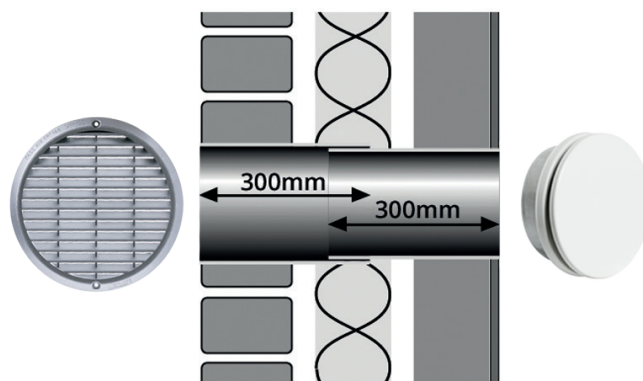

T125-C muurdoorvoerset

Kleine muurdoorvoerset voorzien van buitenrooster, telescopische muurdoorvoerbuis en afsluitbaar binnenrooster.

Buitenrooster

Sterk rond vandaalbestendig aluminium buitenmuurrooster T178-190 dat als opbouw rooster op de muur kan worden gemonteerd. Het rooster is in blank aluminium uitvoering, met aan de achterzijde voorzien van insectengaas.

Buiten afmeting van het rooster is 19cm.

Opbouwdikte 15mm.

Telescopische buis

Handige uitschuifbare buisdelen van PVC om spouwmuren mee te overbruggen. Eenvoudig op de juiste muurdikte (30 - 55cm) in te stellen, dat maakt zagen overbodig.

Binnenrooster

Mooi rond stalen afsluitbaar TKI binnenrooster, afgewerkt in RAL-9016. Het rooster is zonder montagering in de buis te plaatsen.

Buitendiameter van het rooster is 16cm

Kenmerk	
Luchtdoorlaat	8 dm ³ /s 1Pa
Capaciteit	100 cm ²
Diameter	125 mm
Gatdiameter	130 mm