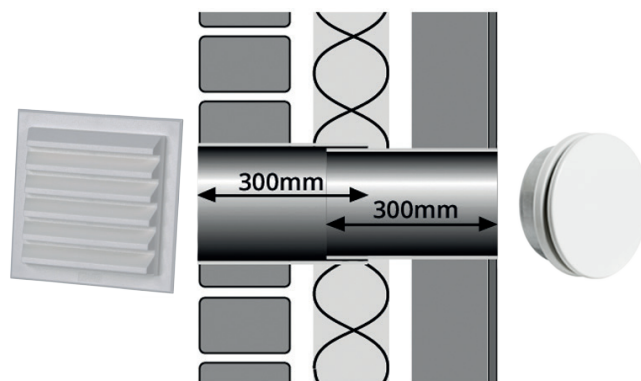

T125-A muurdoorvoerset

Kleine muurdoorvoerset voorzien van buitenrooster, telescopische muurdoorvoerbuis en afsluitbaar binnenrooster.

Buitenrooster

Opbouw ventilatierooster van wit ABS kunststof.

Breedte 18cm

Hoogte 18cm

Telescopische buis

Handige uitschuifbare buisdelen van PVC om spouwmuren mee te overbruggen. Eenvoudig op de juiste muurdikte (30 - 55cm) in te stellen, dat maakt zagen overbodig.

Binnenrooster

Mooi rond stalen afsluitbaar TKI binnenrooster, afgewerkt in RAL-9016. Het rooster is zonder montagering in de buis te plaatsen.

Buitendiameter van het rooster is 16cm

Kenmerk	
Luchtdoorlaat	100 cm ²
Capaciteit	8 dm ³ /s 1Pa
Diameter	125 mm
Gatdiameter	130 mm