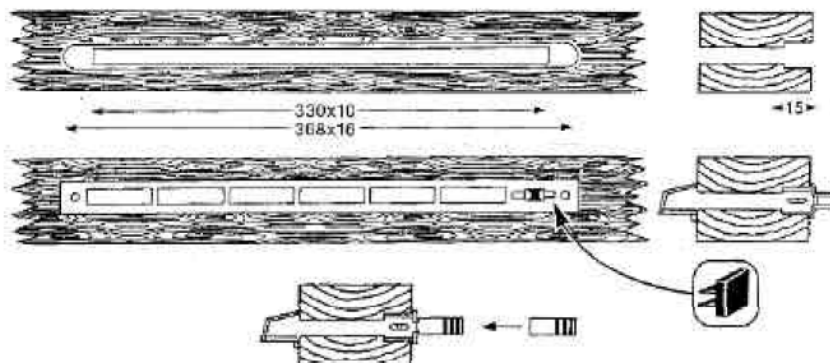

Tilmar

montagehandleiding

Fresh 31F sleufrooster afsluitbaar

Fresh 32 sleufrooster afsluitbaar