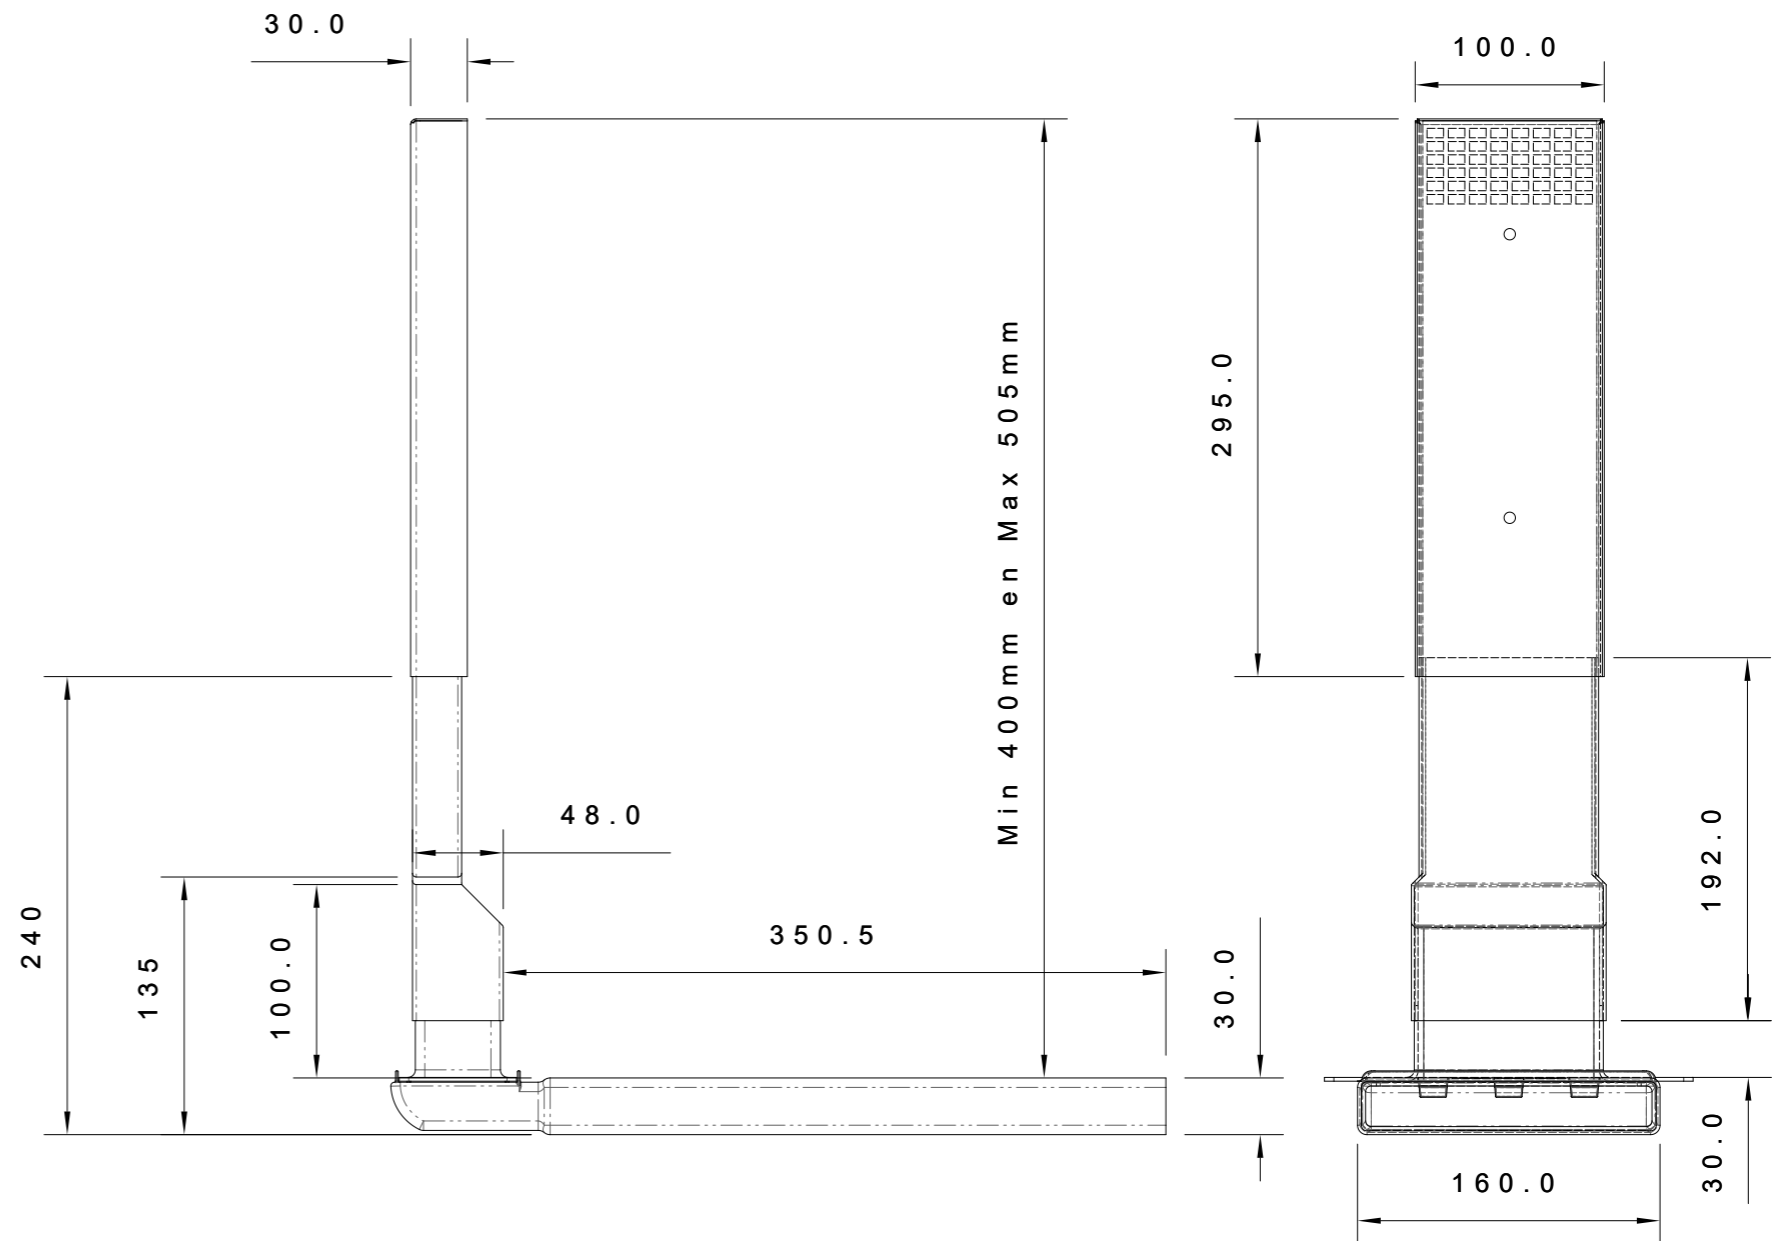

Rev.	Omschrijving	datum
1	Maatvoering updates naar productie	1-9-2021

Material: <b>Samengesteld</b>		Coating:			
Finish:					
Measurements:			NEN-ISO 2768 mK	Scale: 1:4	
 <p><b>Tilmar BV</b> Nijmaten 1 7855PV Meppen Nederland Tel: +31 591 371668 Mail: <a href="mailto:info@tilmar.nl">info@tilmar.nl</a> Web: <a href="http://www.tilmar.nl">www.tilmar.nl</a></p>	 <b>AM-Proj.</b> dimensions: mm	Description: <b>FlexVent-HV Prefab</b>			
		Date: 7-4-2021	Drawing Number	Rev.	Size
		Drawn: Tilmar	010.2130.14	A3	
		Check: Tilmar			