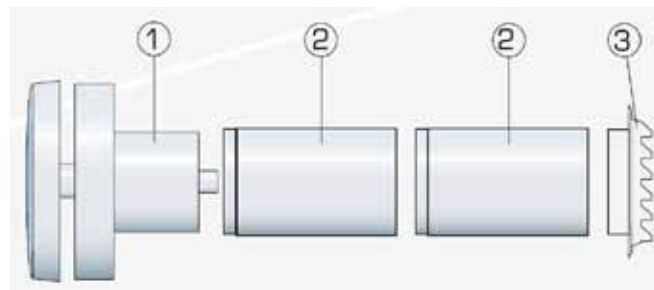

Fresh 100, $\varnothing 90$ mm

Positie	Omschrijving	Artikelnummer
1	Fresh 100 binnenunit	090.1056.11
2	Module $\varnothing 95/99 \times 150$mm	090.1066.11
3	Buitenrooster 140 x 140 wit	020.1120.11
3	Buitenrooster 140 x 140 bruin	020.1121.12