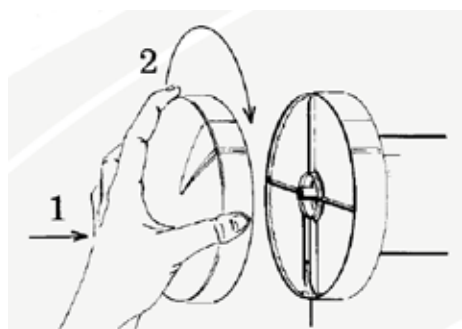

Montagehandleiding Fresh 100 en 100dB

Standaard

Muurdoorvoerset met vierkante binnenunit voor ventilatietoevoer. De muurdoorvoerset is geschikt om een ruimte te voorzien van verse lucht zonder dat het tocht. De unit wordt geleverd met filter en condensatiebescherming. Een complete muurdoorvoerset bestaat uit een binnenunit, 2 doorvoerbuizen van $\varnothing 99$, buislengte 150 mm en een buitenmuurrooster 140x140 mm. De doorvoerbuizen passen telescopisch en vormen daardoor een flexibel geheel.

Montage

Hoge plaatsing van de muurdoorvoerset, het liefst hoger dan 2 meter, heeft de voorkeur. Op deze manier kan de binnenkomende lucht zich mengen met de warme luchtstroom en zorgt daardoor voor een maximale comfortgarantie.

Instelling minimale ventilatie

De minimale ventilatie kan worden ingesteld door het front van de binnenunit af te halen (in gesloten positie). Plaats een kleine schroevendraaier in de rand en trek het deksel naar buiten.

Om het filter te vervangen dient u het deksel met de klok mee te draaien. Trek het deksel eraf en verwijder de filterhouder. Het filter is nu toegankelijk om te wassen of te vervangen.

Fresh 100, $\varnothing 90$ mm