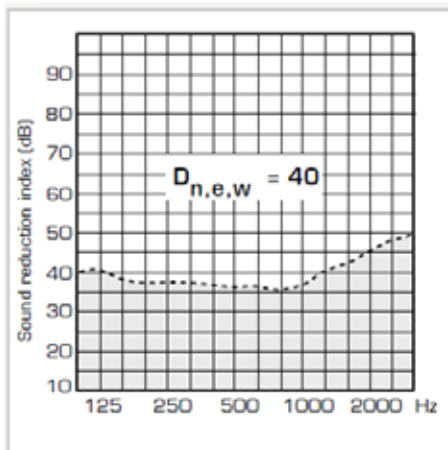

Technische gegevens Fresh 100-dB

Boordiameter	ø 150mm
Maximale muurdikte	400mm (eventuele andere lengtes op aanvraag)
Geluidsreductie	40dB

Afmetingen Fresh 100-dB

Gegevens geluidsreductie Fresh 100-dB

De diagrammen laten de geluidsreductie zien bij een volledige geopende binnenunit. De berekeningen zijn gebaseerd op een referentiegebied van 10 m².