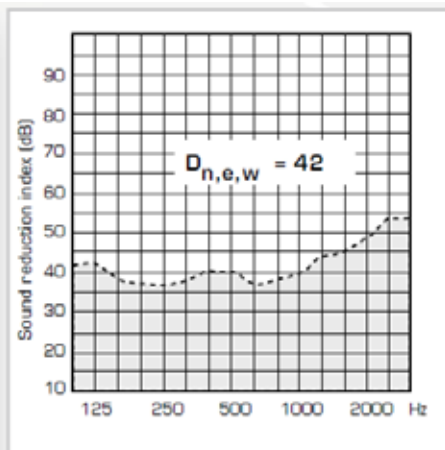

Fresh 100-dB met 300mm muurdoorvoer