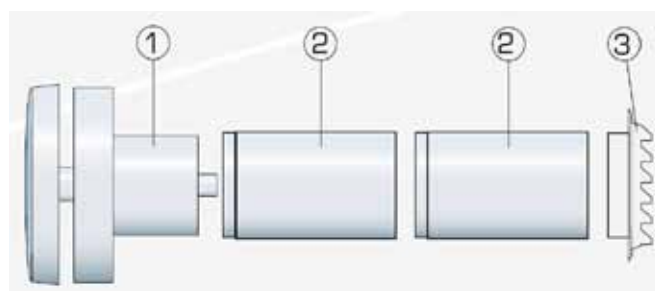

Fresh 100 muurdoorvoerset

Fresh 100

Muurdoorvoerset ontworpen om een woning/gebouw te voorzien van een continue ventilatie. De ventilator wordt geleverd met een filter en condensatiebescherming. De Fresh 100 is ook leverbaar als geluidsreducerend model (Fresh 100-dB).

Product	Omschrijving	Artikelnummer
Fresh 100 compleet wit/wit	Muurdoorvoerset compleet met 2 doorvoerbuizen 150mm en wit buitenrooster	090.1050.11
Fresh 100 compleet wit/bruin	Muurdoorvoerset compleet met 2 doorvoerbuizen 150mm en bruin buitenrooster	090.1055.12
Fresh 100dB compleet wit/wit	Muurdoorvoerset compleet met dB-doorvoerbuis 400mm en wit buitenrooster	090.1060.11
Fresh 100dB compleet wit/bruin	Muurdoorvoerset compleet met dB-doorvoerbuis 400mm en bruin buitenrooster	090.1065.12
Fresh 100 losse binneneunit	Binneneunit los	090.1056.11

De muurdoorvoerset kan eenvoudig worden aangepast om te voldoen aan speciale eisen (grotere afdekplaten, andere lengtes, etc.)

Technische gegevens Fresh 100 / Fresh 100dB

Capaciteit bij 1Pa	Luchtdoorlaat	Boordiameter	Materiaal	Kleur binneneunit	Kleur buitenrooster
3.7 ltr/sec	60 cm ²	ø 100mm (Fresh 100) en ø 150mm (Fresh 100dB)	ABS plastic	wit	wit of bruin

Standaard

Muurdoorvoerset voor ventilatietoever. De muurdoorvoerset is geschikt om een ruimte te voorzien van verse lucht zonder dat het tocht. Een complete muurdoorvoerset bestaat uit een binneneunit, 2 doorvoerbuizen van ø 99 buislengte 150 mm en een buitenrooster 140x140 mm. De doorvoerbuizen passen telescopisch en vormen daardoor een flexibel geheel.