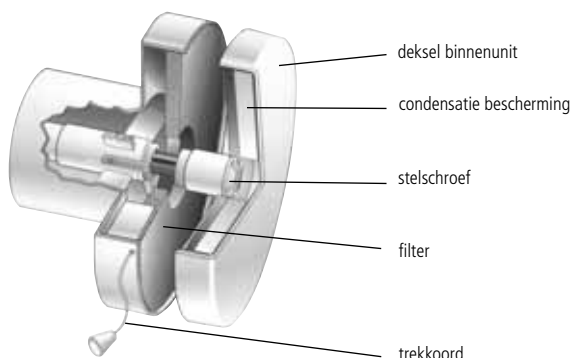

Fresh 100 muurdoorvoerset

Fresh 100

Muurdoorvoerset ontworpen om een woning/gebouw te voorzien van een continue ventilatie. De ventilator wordt geleverd met een filter en condensatiebescherming. De Fresh 100 is ook leverbaar als geluidsreducerend model (Fresh 100-dB).

Product	Omschrijving	Artikelnummer
Fresh 100 compleet wit/wit	Muurdoorvoerset compleet met 2 doorvoerbuizen 150mm en wit buitenrooster	090.1050.11
Fresh 100 compleet wit/bruin	Muurdoorvoerset compleet met 2 doorvoerbuizen 150mm en bruin buitenrooster	090.1055.12
Fresh 100dB compleet wit/wit	Muurdoorvoerset compleet met dB-doorvoerbuis 400mm en wit buitenrooster	090.1060.11
Fresh 100dB compleet wit/bruin	Muurdoorvoerset compleet met dB-doorvoerbuis 400mm en bruin buitenrooster	090.1065.12
Fresh 100 losse binneneunit	Binneneunit los	090.1056.11

De muurdoorvoerset kan eenvoudig worden aangepast om te voldoen aan speciale eisen (grotere afdekplaten, andere lengtes, etc.)

Technische gegevens Fresh 100 / Fresh 100dB

Capaciteit bij 1Pa	Luchtdoorlaat	Boordiameter	Materiaal	Kleur binneneunit	Kleur buitenrooster
3.7 ltr/sec	60 cm ²	ø 100mm (Fresh 100) en ø 150mm (Fresh 100dB)	ABS plastic	wit	wit of bruin

Standaard

Muurdoorvoerset voor ventilatietoever. De muurdoorvoerset is geschikt om een ruimte te voorzien van verse lucht zonder dat het tocht. Een complete muurdoorvoerset bestaat uit een binneneunit, 2 doorvoerbuizen van ø 99 buislengte 150 mm en een buitenrooster 140x140 mm. De doorvoerbuizen passen telescopisch en vormen daardoor een flexibel geheel.