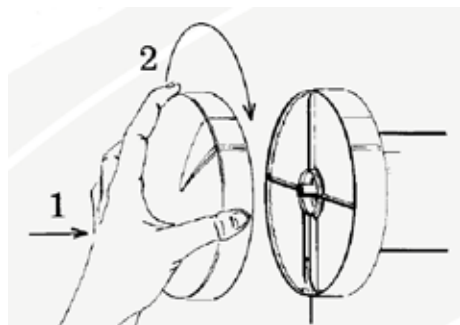

Fresh 100 en 100dB muurdoorvoerset

Voorbeeld luchtverdeling

Het diagram laat zien dat de Fresh 100, 8 ltr/sec bij -15°C aan kan zonder tochtproblemen.

De witte gebieden laten de luchtverdeling zien bij luchtbewegingen boven de 0.15 mtr/sec. Het schaduwgebied is het gebied buiten de leef/werkomgeving.

Onderhoud

Om een goede luchtstroom en luchtkwaliteit te behouden, is het belangrijk om het filter schoon te houden.

Wij raden aan om het filter 1 - 2 keer per jaar te wassen of te vervangen. Het standaard filter is wasbaar (gebruik een zacht wasmiddel).

Om het filter te vervangen dient u het deksel met de klok mee te draaien. Trek het deksel eraf en verwijder de filterhouder. Het filter is nu toegankelijk om te wassen of te vervangen.

Accessoires