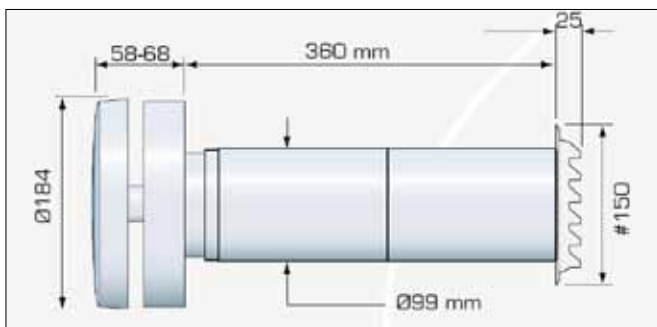

Afmetingen Fresh 100

Fresh 100-dB, ø 140mm

Positie	Omschrijving	Artikelnummer
1	Fresh 100 binnenunit	090.1056.11
2	dB-doorvoerbuis ø98/140 x 400mm	090.1067.14
3	Afdekplaat 210 x 210 wit	090.1046.11
3	Afdekplaat 210 x 210 bruin	090.1047.12

Geluidsreductie

Het geluidsreducerende model heeft een andere buis in vergelijking met het standaard model. Buiten de dB-doorvoerbuis horen hier ook twee afdekplaten (210 x 210 mm) bij. De buis lengte is standaard 400 mm, maar kan eenvoudig worden ingekort.

Technische gegevens Fresh 100-dB

Boordiameter	ø 150mm
Maximale muurdikte	400mm (eventuele andere lengtes op aanvraag)
Geluidsreductie	40dB