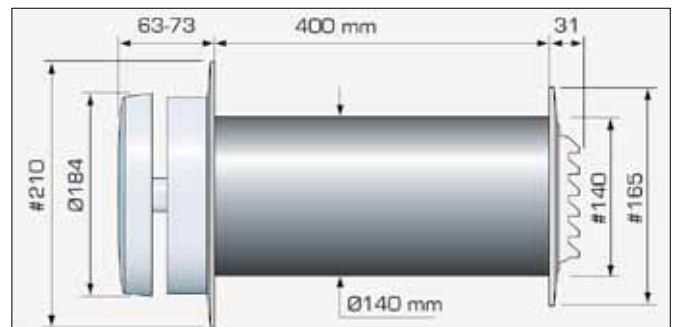

Afmetingen Fresh 100-dB