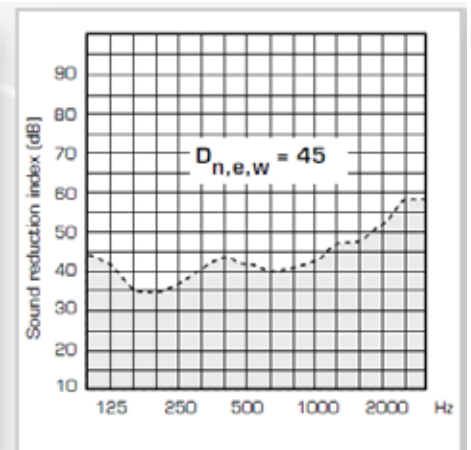

Fresh 100-dB met 400mm muurdoorvoer