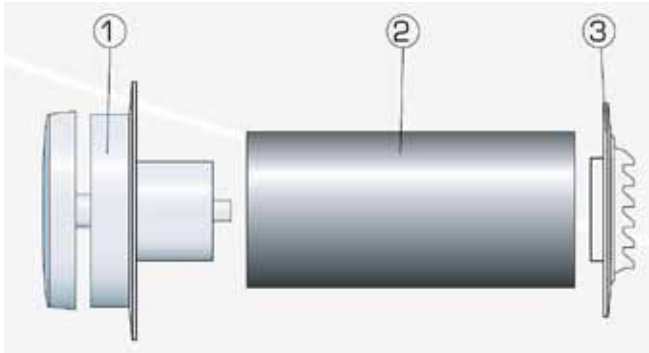

Instelling minimale ventilatie

De minimale ventilatie kan worden ingesteld door het front van de binneneunit af te halen (in gesloten positie). Plaats een kleine schroevendraaier in de rand en trek het deksel naar buiten. De ventilatieopening is volledig variabel door de schroef te stellen.

Fresh 100 en 100dB muurdoorvoerset

Montage

Hoge plaatsing van de muurdoorvoerset, het liefst hoger dan 2 meter, heeft de voorkeur. Op deze manier kan de binnenkomende lucht zich mengen met de warme luchtstroom en zorgt daardoor voor een maximale comfortgarantie.

Technische gegevens Fresh 100

Capaciteit	3.7 ltr/sec bij 1 Pa
Boordiameter	ø 100mm
Maximale muurdikte	360mm (verlengbaar met extra doorvoerbuizen)
Materiaal	ABS kunststof
Kleur	Binnenunit wit, buitenrooster wit of bruin